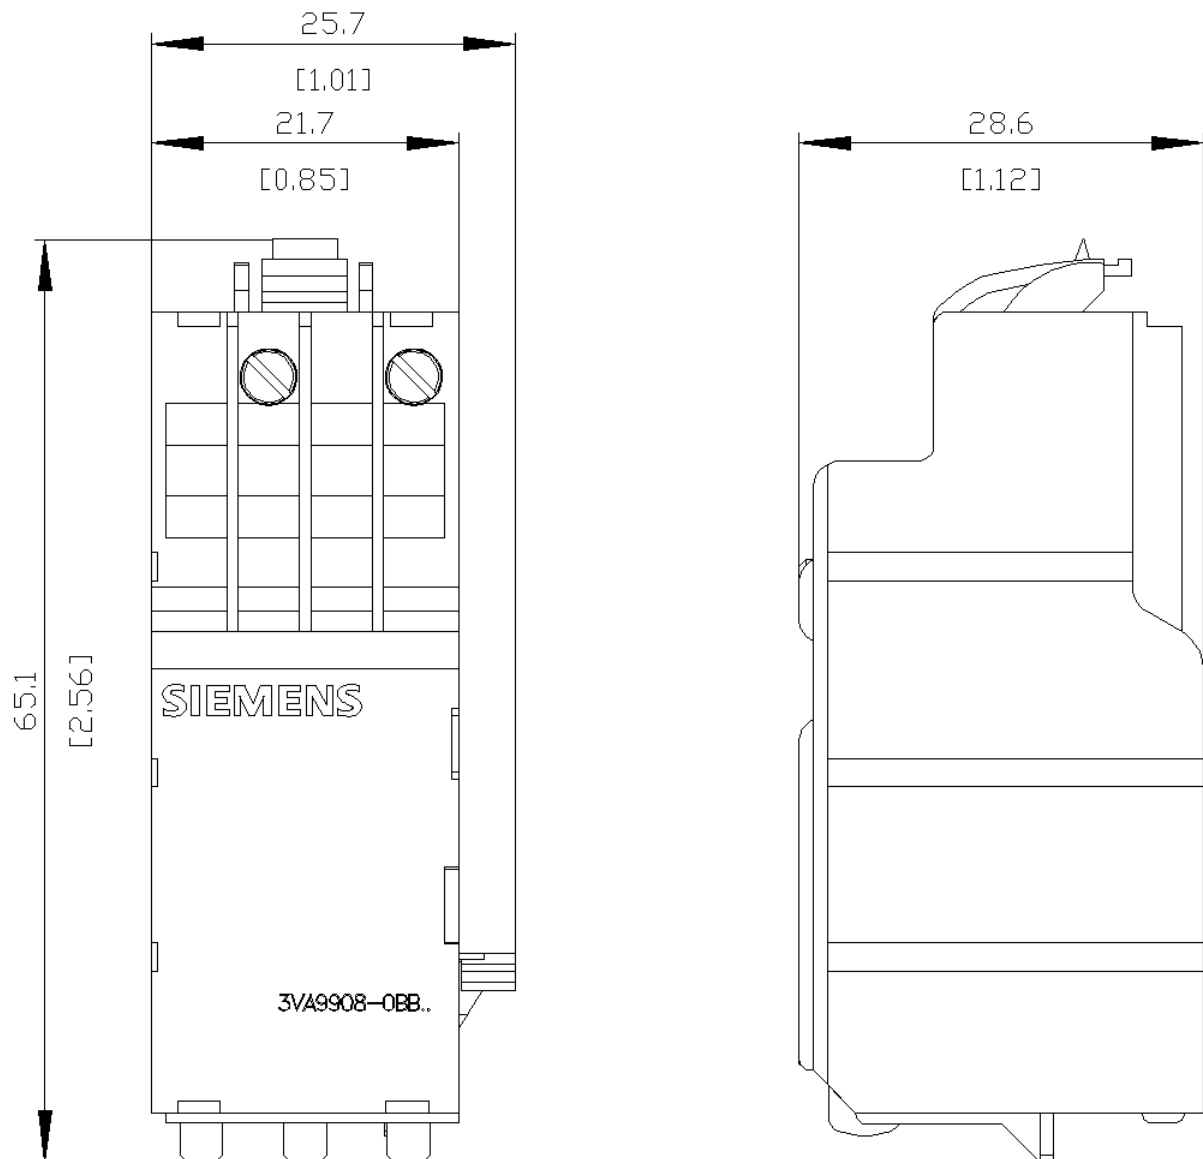

[Type Test Certificates/Test Report](#)

[Miscellaneous](#)

LRS

[Miscellaneous](#)

[Miscellaneous](#)

Autres informations

Information- and Downloadcenter (Catalogues, Brochures,...)

<http://www.siemens.com/lowvoltage/catalogs>

Industry Mall (système de commande en ligne)

<https://mall.industry.siemens.com/mall/fr/fr/Catalog/product?mlfb=3VA9908-0BB11>

Service&Support (manuels, certificats, caractéristiques, questions fréquentes FAQ, etc.)

<https://support.industry.siemens.com/cs/ww/fr/ps/3VA9908-0BB11>

Banque de données images (photos des produits, schémas cotés 2D, modèles 3D, schémas des connexions, ...)

<http://www.automation.siemens.com/bilddb/cax_en.aspx?mlfb=3VA9908-0BB11>

CAX-Online-Generator

<http://www.siemens.com/cax>

Tender specifications

<http://www.siemens.com/specifications>