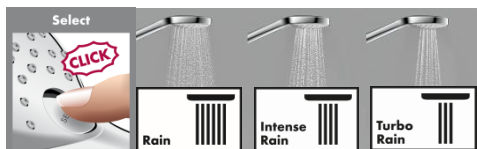

+ Expérience intuitive et personnalisée

- Douchette équipée de 3 types de jets, du plus large au plus concentré
- Changement du jet en 1 seul clic via le bouton Select

+ Réglable en hauteur

- Curseur coulissant inclinable à 45°

+ Nettoyage facile

Elimination du calcaire en un simple passage de doigt sur les picots en silicone de la douchette à main.

+ Confort

Le porte-savon est réglable horizontalement et verticalement et vous offre un espace de rangement

+ Flexible résistant

- Anti-torsion grâce à son écrou tournant
- Résistant aux pliures
- Facile à nettoyer