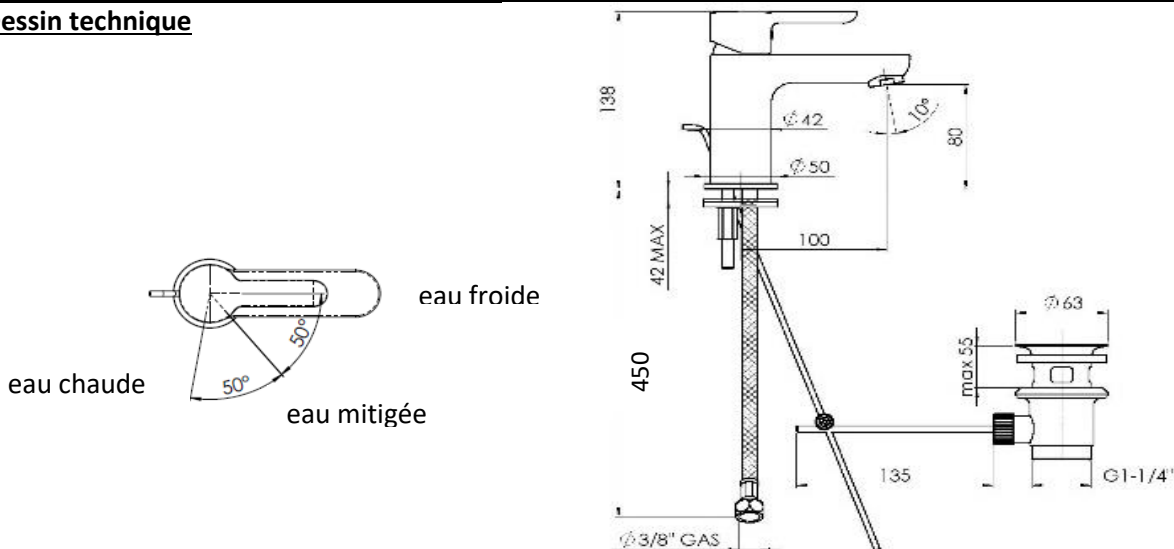

KALI - Mitigeur lavabo C3 chromé et bonde de vidage laiton

Référence: KALI10317

Code T: 1382458

Code C: 39110317

Code EAN: 8018014890847

COLLECTION : KALI

FINITION : Chromée

PRINCIPAUX ATOUTS :

GARANTIE
8 ANS

ECAU
**E0 C3
A2 U3**

CERQ.HQE
2 points

ATTESTATION
CONFORMITÉ
SANITAIRE
ACS

Descriptif du produit

Le mitigeur lavabo KALI présente les caractéristiques suivantes:

- Mitigeur lavabo monotrou en laiton chromé
- Manette en métal
- Cartouche Ø35mm de type C3 avec point dur pour limiter le débit jusqu'à 50% et régulateur de température
- Tirette métal et vidage laiton 1"¼
- Flexibles QBAT 450mm
- Aérateur Neoperl "Cascade"
- Hauteur sous bec 80mm
- Débit maxi: 11,9l/mn sous 3 bars de pression
- Poids: 1,66 kg
- NF
- Classement ECAU - E0 C3 A2 U3
- ACS

E0 C3 A2 U3

Produit bénéficiant de la certification NF 077

CSTB
le futur en construction

Dessin technique

Sous réserves de modifications ou d'erreurs typographiques. Toute reproduction totale ou partielle, tant en France qu'à l'étranger, est interdite compte tenu des dispositions légales en vigueur relative à la propriété artistique et intellectuelle. Photos non contractuelles