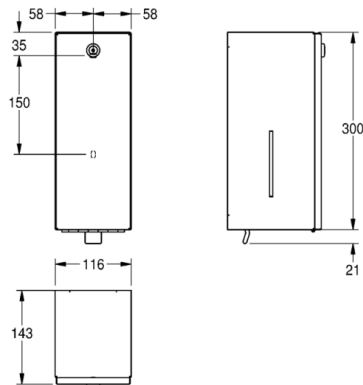

Distributeur de savon RODAN

GAMME DE MODÈLES: RODAN | RODX6 18 | 2000090067

Accessoires | Distributeurs de savon

Distributeur de savon pour montage mural, en inox, finition satinée, épaisseur du matériau de 0,8 mm, serrure à barillet avec clé standard Franke, convient aux savons liquides et lotions, contenance du réservoir 0,8 litre, avec manette en plastique. Vis en inox et chevilles fournies.

Dimensions 116 x 321 x 143 mm (L x H x P)

Données techniques

Épaisseur de matière	0.80 mm
Profondeur totale	143.00 mm
Hauteur totale	300.00 mm
Largeur totale	116.00 mm
Matière	Acier inoxydable
Code du matériel	1.4301 Acier Chrome Nickel V2A
Type de montage	Montage mural
Finition de surface	Finition satinée
Type de fixation	Fixation
Quantité de remplissage	800.00000
Quantité de remplissage uom	ml
Serrure	Serrure
Type de consommable	Savon liquide
Type d'opération	Opération manuelle
Type de réservoir de savon	Réservoir rechargeable intégrée