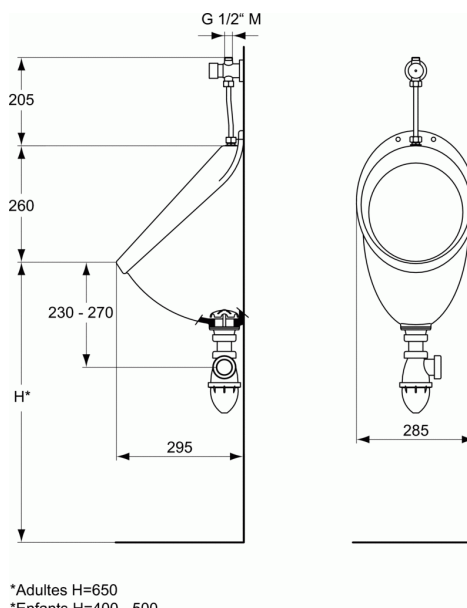

#### Pack urinoir complet

Prêt à poser comprenant :

- Urinoir de face
- Robinet temporisé alimentation apparente droite (réglage du débit sans démontage)
- Tube et douille d' alimentation
- Bonde à grille inox
- Siphon plastique à culot démontable
- Vis de fixation

Poids : 8 kg

En porcelaine vitrifiée. Bride ouverte

Esthétique arrondi

Lignes courbes sans recoin