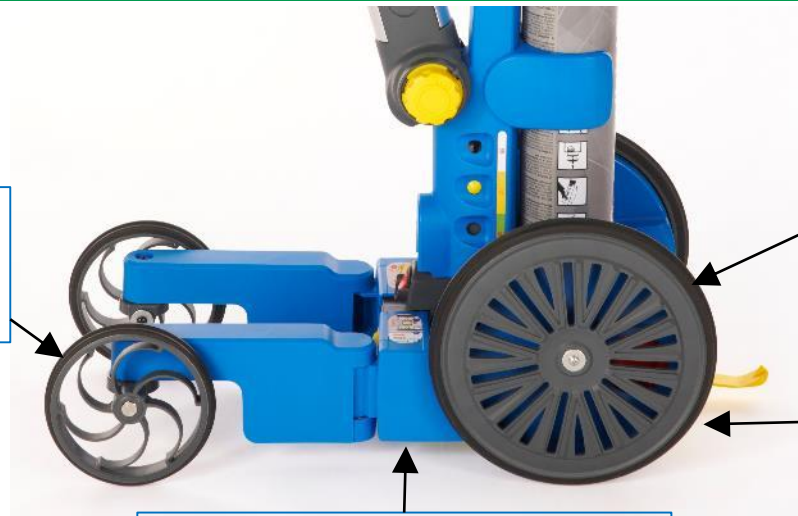

Fonctionne sur un plus large éventail de surfaces

Système
TraitVite
Précision

EASYLINE®
EDGE

Roues
d'amortissement
anti-vibrations

Pneus en
caoutchouc
épais

Plus grande
largeur de
pneus

Une plus grande garde au sol

Conçu pour augmenter la stabilité, il est désormais plus facile à utiliser sur des surfaces accidentées