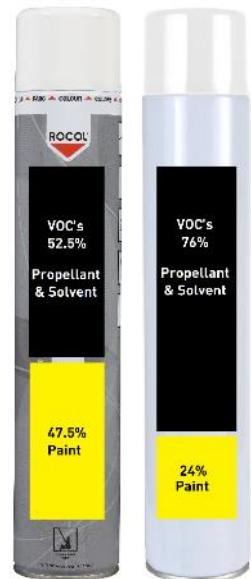

ROCOL®

Performance you can trust

TraitVite Précision

**EASYLINE®
EDGE**

**Systeme de traçage de lignes
Haute Définition**

Excellent Rapport Performance / Prix

Système
TraitVite
Précision

EASYLINE®
EDGE

- Jusqu'à 100% plus de peinture que dans les offres concurrentes
- Traçage jusqu'à 100m de ligne en largeur 50mm
- Résistant : dure jusqu'à deux fois plus longtemps que les principaux concurrents*

* Basé sur les résultats du test Taber ASTM D4060