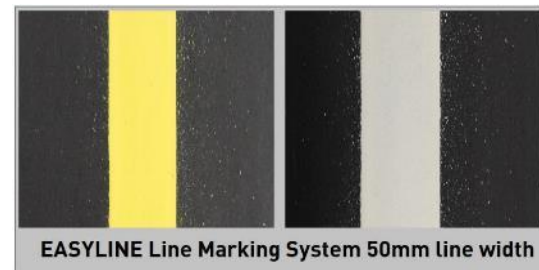

- Jusqu'à 100% plus de peinture que dans les offres concurrentes
- Traçage jusqu'à 100m de ligne en largeur 50mm
- Résistant : dure jusqu'à deux fois plus longtemps que les principaux concurrents*

* Basé sur les résultats du test Taber ASTM D4060

Easyline Edge

Typical Competitor

Systeme unique, Qualité Premium

Systeme
TraitVite
Précision

EASYLINE®
EDGE

- L'applicateur breveté trace des lignes nettes et précises
- Le système de circulation d'air et les flasques de masquage assurent une qualité de ligne inégalée
- La flèche permet de tracer des lignes avec une grande précision
- Nul besoin de faire appel aux services coûteux d'un sous-traitant

Applicateur révolutionnaire

Système
TraitVite
Précision

EASYLINE®
EDGE

- Conception robuste en nylon renforcé de fibre de verre
- Convient pour une utilisation sur une variété de surfaces dures, des parkings rugueux aux sols intérieurs lisses
- Conçu spécialement pour être utilisé avec les aérosols de peinture TraitVite
- Poignée ergonomique à réglage rapide pour tous utilisateurs
- Résistant aux solvants et facile à nettoyer
- Fourni avec une mallette de transport rigide pour un rangement et une protection sûrs

* Classement conforme au règlement CE 1272/2008 (CLP)

Dure jusqu'à deux fois plus longtemps que la concurrence *

Systeme
TraitVite
Précision

**EASYLINE®
EDGE**

- Peinture à base de résine époxy de qualité routière
- Résistant aux produits chimiques et aux UV
- Nécessite des marquages / traçages moins fréquents
- Dure jusqu'à deux fois plus longtemps que les peintures des principaux concurrents*