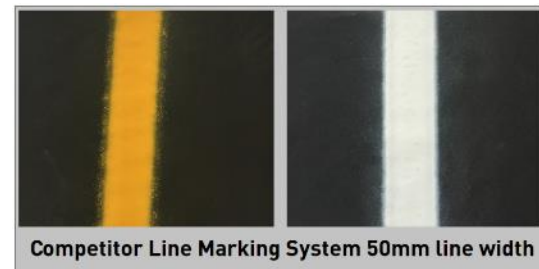

- Jusqu'à 100% plus de peinture que dans les offres concurrentes
- Traçage jusqu'à 100m de ligne en largeur 50mm
- Résistant : dure jusqu'à deux fois plus longtemps que les principaux concurrents*

* Basé sur les résultats du test Taber ASTM D4060

Easyline Edge

Typical Competitor

Systeme unique, Qualité Premium

Systeme
TraitVite
Précision

EASYLINE®
EDGE

- L'applicateur breveté trace des lignes nettes et précises
- Le système de circulation d'air et les flasques de masquage assurent une qualité de ligne inégalée
- La flèche permet de tracer des lignes avec une grande précision
- Nul besoin de faire appel aux services coûteux d'un sous-traitant

Applicateur révolutionnaire

Système
TraitVite
Précision

EASYLINE®
EDGE

- Conception robuste en nylon renforcé de fibre de verre
- Convient pour une utilisation sur une variété de surfaces dures, des parkings rugueux aux sols intérieurs lisses
- Conçu spécialement pour être utilisé avec les aérosols de peinture TraitVite
- Poignée ergonomique à réglage rapide pour tous utilisateurs
- Résistant aux solvants et facile à nettoyer
- Fourni avec une mallette de transport rigide pour un rangement et une protection sûrs

* Classement conforme au règlement CE 1272/2008 (CLP)

Dure jusqu'à deux fois plus longtemps que la concurrence *

Systeme
TraitVite
Précision

**EASYLINE®
EDGE**

- Peinture à base de résine époxy de qualité routière
- Résistant aux produits chimiques et aux UV
- Nécessite des marquages / traçages moins fréquents
- Dure jusqu'à deux fois plus longtemps que les peintures des principaux concurrents*