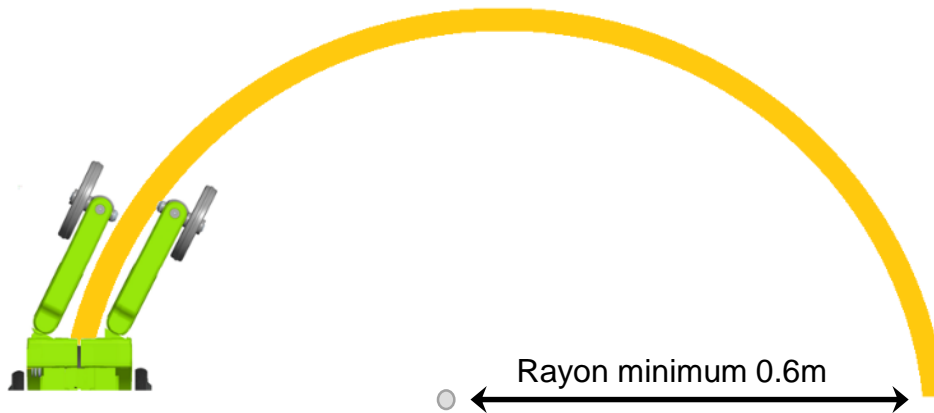

Conception orientable

Système
TraitVite
Précision

La modification des bras arrière permet le traçage à main levée de lignes courbes, sans rubans de masquage ou pochoirs

EASYLINE®
EDGE

Amélioration de la qualité des lignes

Système
TraitVite
Précision

EASYLINE®
EDGE

Ailettes guident la peinture jusqu'au peigne silicone

Les cils souples en silicone dirigent la peinture des plaques vers le sol

Conception antiadhérente, facile à nettoyer sans solvants