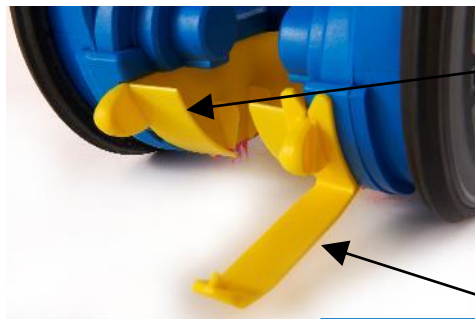

Conception orientable

Système
TraitVite
Précision

La modification des bras arrière permet le traçage à main levée de lignes courbes, sans rubans de masquage ou pochoirs

EASYLINE®
EDGE

Amélioration de la qualité des lignes

Système
TraitVite
Précision

EASYLINE®
EDGE

Ailettes guident la peinture jusqu'au peigne silicone

Les cils souples en silicone dirigent la peinture des plaques vers le sol

Conception antiadhérente, facile à nettoyer sans solvants

Ajout d'un pointeur qui facilite le guidage et peut être utilisé comme grattoir pour enlever la peinture de l'applicateur

Fonctionne sur un plus large éventail de surfaces

Système
TraitVite
Précision

EASYLINE®
EDGE