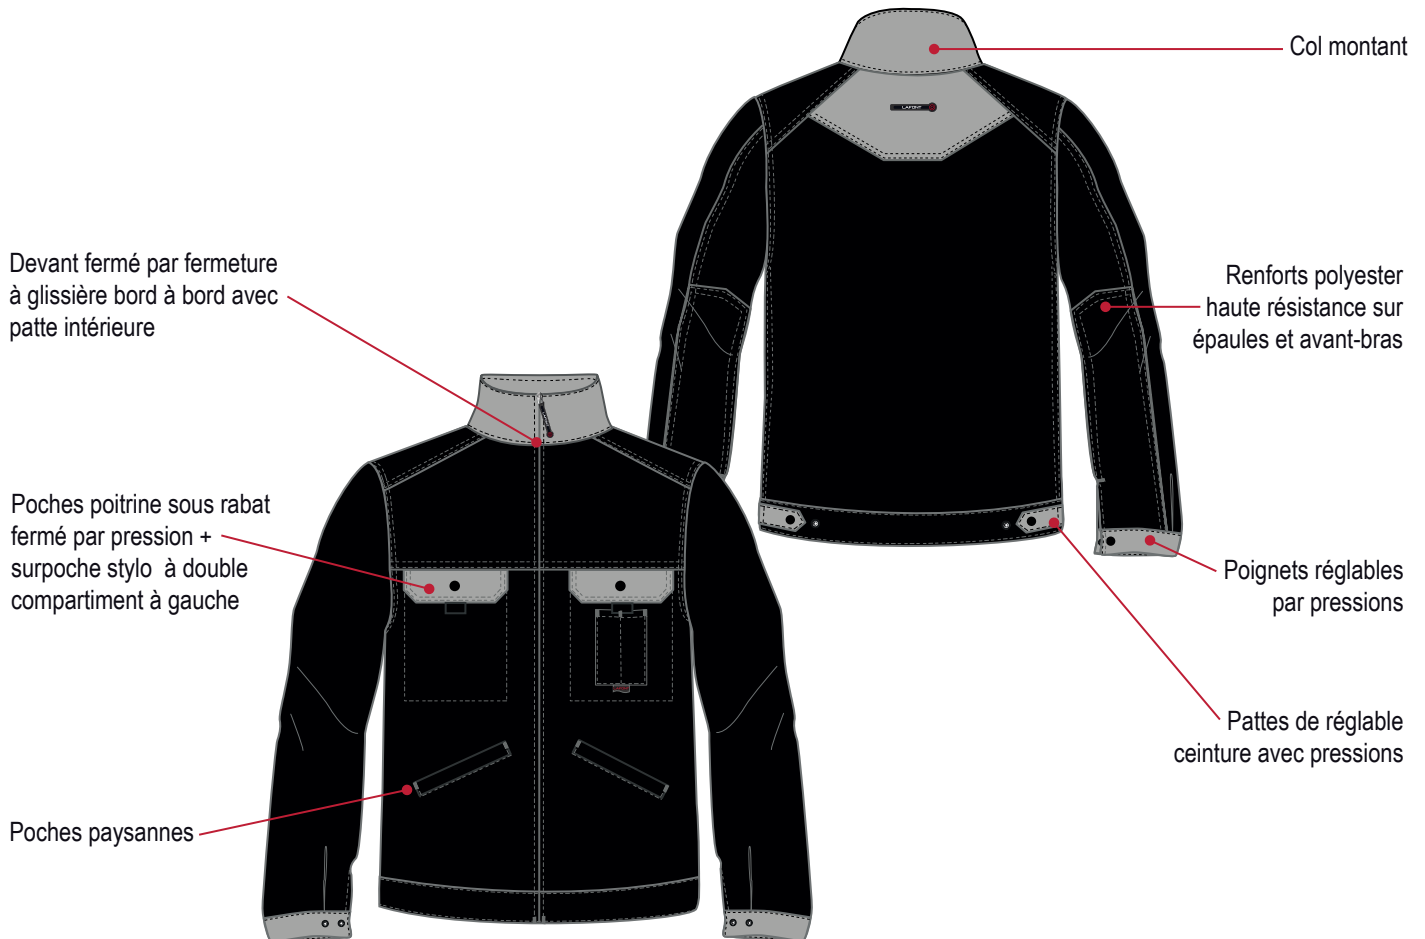

3ATHCP BLOUSON TOOL

Tissus

8194 Canvas
65% coton 35% polyester 350 gr/m²

2080 Cordura®
100% polyamide

Descriptif

Patch WORK ATTITUDE
sur empiècement dos
Tailles 0 à 6

Coloris

Date : / /
Signature :