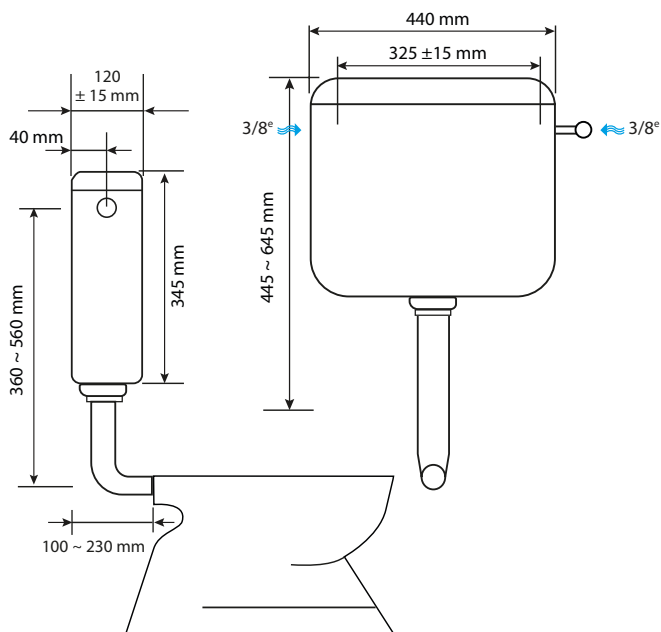

## SOPRA SIMPLE TOUCHE

Réservoir apparent - Semi-bas

### UTILISATION

- ✓ Pour une installation dans un WC peu profond
- ✓ Pour alimenter une cuvette posée au sol
- ✓ Installation semi-basse

### CARACTÉRISTIQUES

- Commande simple touche sur le dessus par palette
- Commande à économie d'eau interrompable
- Cuve et couvercle réalisés en ABS, traités anti-UV
- Aspect céramique
- Fixation murale
- Réservoir de capacité maximale de 9l
- Isolation interne anti-condensation par une coque en polystyrène expansé
- Mécanisme de chasse simple volume pré-réglé d'usine à 6l
- Robinet flotteur pré-réglé d'usine à 6l
- Alimentation latérale gauche ou droite
- Connexion en eau externe 3/8e
- Coude d'alimentation semi-bas recoupable
- Joints de réservoir et de cuvette pour coude d'alimentation

#### SOPRA SIMPLE TOUCHE

Réf. : 10 0047 93

Réservoir semi-bas faible épaisseur, à commande simple touche interrompable sur le dessus par palette, garantie 10 ans. Hauteur 345 mm, largeur 440 mm, profondeur 120 mm. Réservoir isolé réglé à 6 litres, aspect céramique de capacité maximale 9l, équipé d'un mécanisme simple volume et d'un robinet flotteur, connexion en eau externe 3/8e à droite ou gauche. Livré avec un coude d'alimentation, des accessoires de fixation et de connexion.