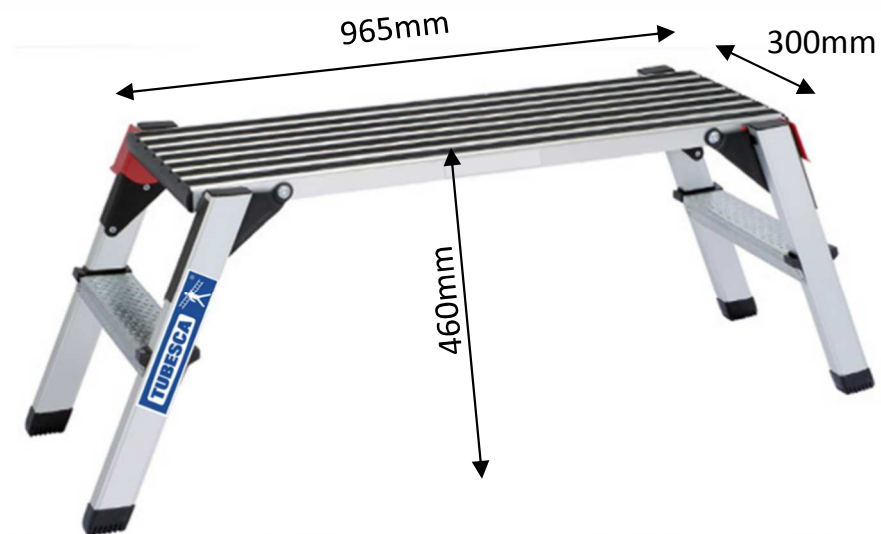

Plate forme: COBRA

Le banc de plâtrier

Confort

- ✓ Ultra léger **7,8kg**
- ✓ Dimensions repliées « **passé partout** » 97 x 40 x 30cm
- ✓ **Sabots anti trace**
- ✓ **Marches larges** de 80mm
- ✓ **Système anti repliement** pour des manipulations facilités

Sécurité

- ✓ Plate forme avec **GRIP CONTRÔLE** antidérapants
- ✓ **Sabots enveloppants** antidérapants
- ✓ **Marche striées** anti dérapantes
- ✓ Plate forme **renforcée**
- ✓ **Verrou de sécurité**

Désignation	code	Gencod	poids	Dimensions replié
Banc COBRA	02374350	317840162191	7,8	0,97 x 0,40 x 0,30

Charges maxi	150 kg/m ²
Garanti	1 ans