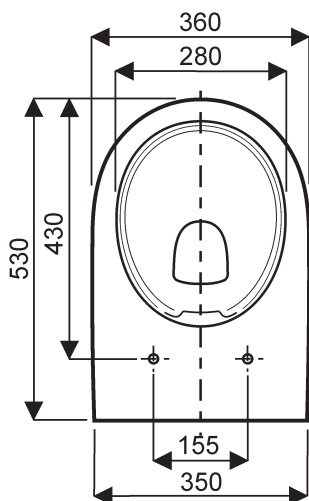

PACK WC SUSPENDU PRIMA + RIMFREE®

Prima

NF **083988 00 000 100** Ensemble wc suspendu à alimentation indépendante PRIMA + Rimfree® de 53 x 36 cm, avec abattant double recouvrant thermodur à charnières ralenties laiton chromé.

NF **000163 00 000** Abattant double recouvrant thermodur à charnières ralentie laiton chromé.

NF **000463 00 000** Abattant double recouvrant thermodur standard à charnières inox.

*Fixation : par boulons sur mur porteur ou bâti support.
Fonctionnement à 6L*

A commander séparément :

Un bâti-support Geberit à choisir dans les gammes Sigma ou Omega avec la plaque de déclenchement correspondante.

Configuration courante :

111.333.00.5 Bâti-support Geberit Duofix Sigma 12 cm autoportant.

- Une discrète lèvres céramique assure la répartition optimale de l'eau dans la cuvette : l'eau qui cascade sous la lèvre assure l'évacuation des matières.
- Deux orifices latéraux canalisent l'eau vers l'avant de la cuvette en lui conservant son énergie.
- Un léger relief conduit l'eau sur toute la surface du bol pour en assurer le rinçage.
- Dépouvue de bride, la cuvette de WC Rimfree est d'un entretien on ne peut plus facile : un simple coup d'éponge redonne éclat à la porcelaine.