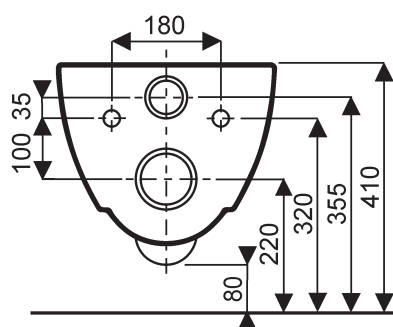

NF **083988 00 000 200** Ensemble wc suspendu PRIMA + Rimfree® idem avec abattant double recouvrant thermodur standard à charnières inox.

Egalement disponible :

NF **003988 00 000** Cuvette suspendue PRIMA + Rimfree® seule,
CE **003988 10 000** Cuvette suspendue PRIMA + Rimfree® seule sans trous d'abattant.

NF **000163 00 000** Abattant double recouvrant thermodur à charnières ralentie laiton chromé.

NF **000463 00 000** Abattant double recouvrant thermodur standard à charnières inox.

*Fixation : par boulons sur mur porteur ou bâti support.
Fonctionnement à 6L*

A commander séparément :

Un bâti-support Geberit à choisir dans les gammes Sigma ou Omega avec la plaque de déclenchement correspondante.

Configuration courante :

111.333.00.5 Bâti-support Geberit Duofix Sigma 12 cm autoportant.

- Une discrète lèvres céramique assure la répartition optimale de l'eau dans la cuvette : l'eau qui cascade sous la lèvre assure l'évacuation des matières.
- Deux orifices latéraux canalisent l'eau vers l'avant de la cuvette en lui conservant son énergie.
- Un léger relief conduit l'eau sur toute la surface du bol pour en assurer le rinçage.
- Dépouvue de bride, la cuvette de WC Rimfree est d'un entretien on ne peut plus facile : un simple coup d'éponge redonne éclat à la porcelaine.