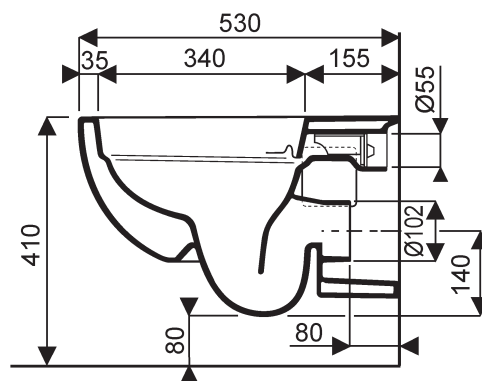

NF **083988 00 000 200** Ensemble wc suspendu PRIMA + Rimfree® idem avec abattant double recouvrant thermodur standard à charnières inox.

Egalement disponible :

NF **003988 00 000** Cuvette suspendue PRIMA + Rimfree® seule,
CE **003988 10 000** Cuvette suspendue PRIMA + Rimfree® seule sans trous d'abattant.

NF **000163 00 000** Abattant double recouvrant thermodur à charnières ralentie laiton chromé.

NF **000463 00 000** Abattant double recouvrant thermodur standard à charnières inox.

*Fixation : par boulons sur mur porteur ou bâti support.
Fonctionnement à 6L*

A commander séparément :

Un bâti-support Geberit à choisir dans les gammes Sigma ou Omega avec la plaque de déclenchement correspondante.

Configuration courante :

111.333.00.5 Bâti-support Geberit Duofix Sigma 12 cm autoportant.

- Une discrète lèvres céramique assure la répartition optimale de l'eau dans la cuvette : l'eau qui cascade sous la lèvre assure l'évacuation des matières.
- Deux orifices latéraux canalisent l'eau vers l'avant de la cuvette en lui conservant son énergie.
- Un léger relief conduit l'eau sur toute la surface du bol pour en assurer le rinçage.
- Dépouvue de bride, la cuvette de WC Rimfree est d'un entretien on ne peut plus facile : un simple coup d'éponge redonne éclat à la porcelaine.