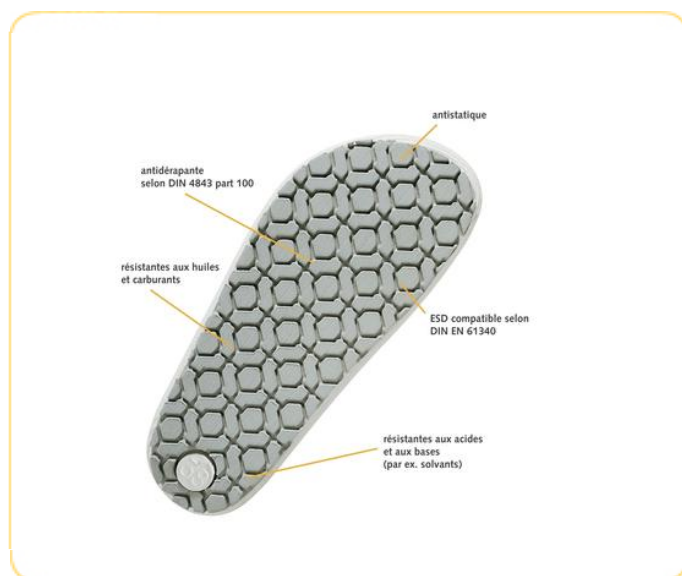

Chaussures de travail avec semelle caoutchouc Art. 5100 Sabot blanc ESD

ABEBA[®]
Chaussures de travail et de sécurité

- Size: 36 - 47
- EN ISO 20347:2007
- OB A SRA
- cuir
- brides fixes réglables
- dessus et semelle intérieure en cuir
- bride d'empigne réglable
- semelle caoutchouc antidérapante selon DIN 4843 part 100
- ESD compatible selon DIN EN 61340
- blanc