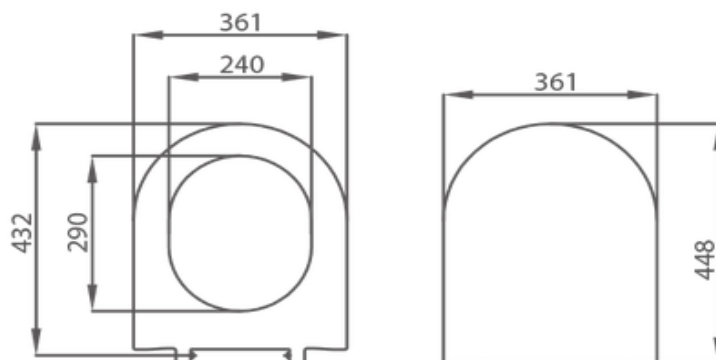

Dessin technique

Sous réserves de modifications ou d'erreurs typographiques. Toute reproduction totale ou partielle, tant en France qu'à l'étranger, est interdite compte tenu des dispositions légales en vigueur relative à la propriété artistique et intellectuelle. Photos non contractuelles