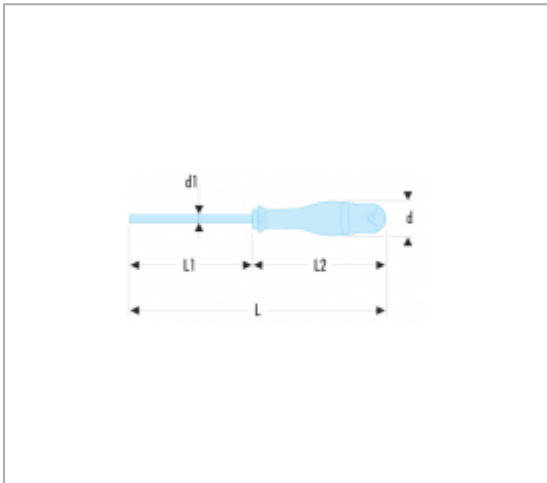

AWSH - CLÉS MÂLES 6 PANS EMMANCHÉES À TÊTE SPHÉRIQUE

Description :

- La tête sphérique permet un vissage rapide jusqu'à un angle de 30°.
- Manche ergonomique bi-matière PROTWIST® pour un vissage confortable et puissant.

Références :

	D [MM]	D1 X L1 [MM]	L [MM]	L2 [MM]	6 PANS [MM]	[G]
AWSH2,5X75	19	2,5 x 75	169	94	2,5	33
ATWSH2X75	19	2,0 x 75	169	94	2,0	31
ATWSH3X75	19	3,0 x 75	169	94	3,0	35
ATWSH4X75	25	4,0 x 75	178	103	4,0	45
ATWSH5X100	30	5,0 x 100	208	109	5,0	80
ATWSH6X100	36	6,0 x 100	220	120	6,0	120
ATWSH8X100	36	8,0 x 100	220	120	8,0	180