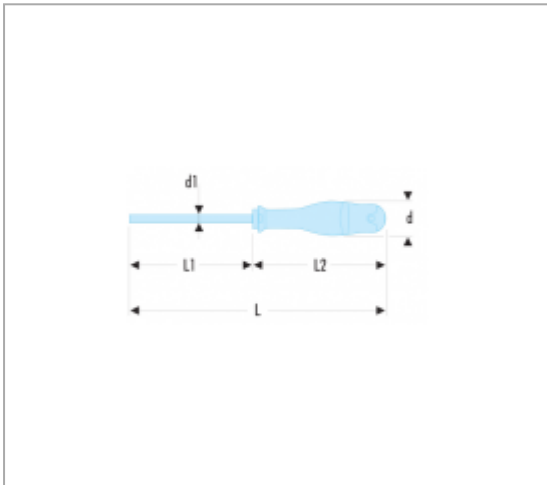

## AWHH - CLÉS MÂLES 6 PANS EMMANCHÉES

### Description :

- Manche ergonomique bi-matière PROTWIST® pour un vissage confortable et puissant.

### Références :

	D [MM]	L [MM]	L2 [MM]	6 PANS [MM]	[G]
AWHH2,5X75	19	169	94	2,5	33
ATWHH2X75	19	169	94	2,0	31
ATWHH3X75	19	169	94	3,0	35
ATWHH4X75	25	178	103	4,0	45
ATWHH5X100	30	209	109	5,0	80
ATWHH6X100	36	220	120	6,0	120
ATWHH8X100	36	220	120	8,0	180