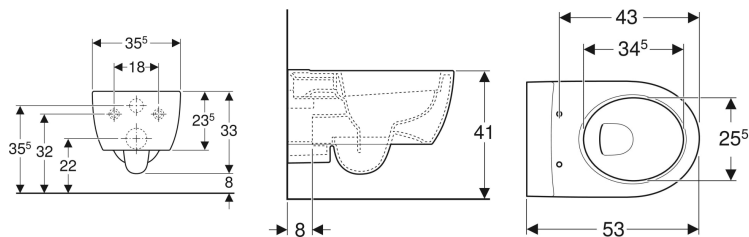

WC suspendu à fond creux Geberit iCon, caréné, Rimfree

Exemple d'image

Utilisation

- Pour réservoirs à encastrer

Caractéristiques

- Suspendu
- Cuvette Rimfree sans bride
- Fixation facile grâce à la fixation murale Geberit type EFF2 pour WC
- Type 1, volume total 6/5/4 l, selon EN 997
- Caréné

Caractéristiques techniques

Matériau | Céramique

Contenu de la livraison

- Matériel de fixation

A commander en supplément

- Abattant WC

N° de réf.	Couleur/surface	B	H	T
204060000	Blanc	35.5 cm	33 cm	53 cm

Accessoires

- Kit de manchon de raccordement Geberit pour WC

- Un jeu de manchettes de raccordement Geberit est nécessaire pour le montage (selon la situation de montage)
- Prévoir le jeu de manchettes de raccordement rallongées 152.441.46.1 en cas de doublage de forte épaisseur devant un bâti-support Geberit.