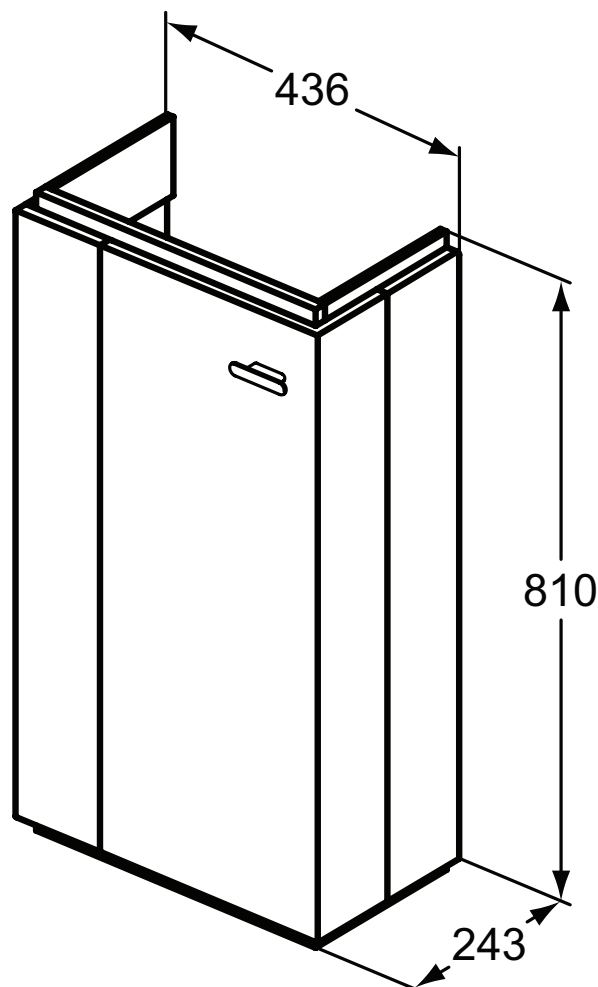

Ideal Standard

Meuble

Connect Space

Réf. : E1439WG

Meuble lave-mains droite

Connect Space, meuble lave-mains au sol, droite. Livré monté. Structure en panneau de particules 16 mm. Porte en MDF (Medium Density Fiberboard) 16 mm. Finition extérieure face frontale PVC. Finition extérieure structure mélaminé. Une porte équipée d'un ralentisseur pour une fermeture douce. Bac de rangement déclinable sur la face interne de la porte. Porte en L pour une ouverture „gain de place” à seulement 105°. Projection du meuble réduite à 250 mm. Poignée en zinc chrome.

Couleur : WG - Blanc laqué

Plus de détails sur le produit :

Type :	Meuble lave-mains
Montage :	Au sol
Poids net (kg) :	15,50
Matériau :	MFC
Designer :	Studio Levien
Hauteur (mm) :	810
Largeur (mm) :	436
Profondeur (mm) :	243
Forme :	Rectangulaire