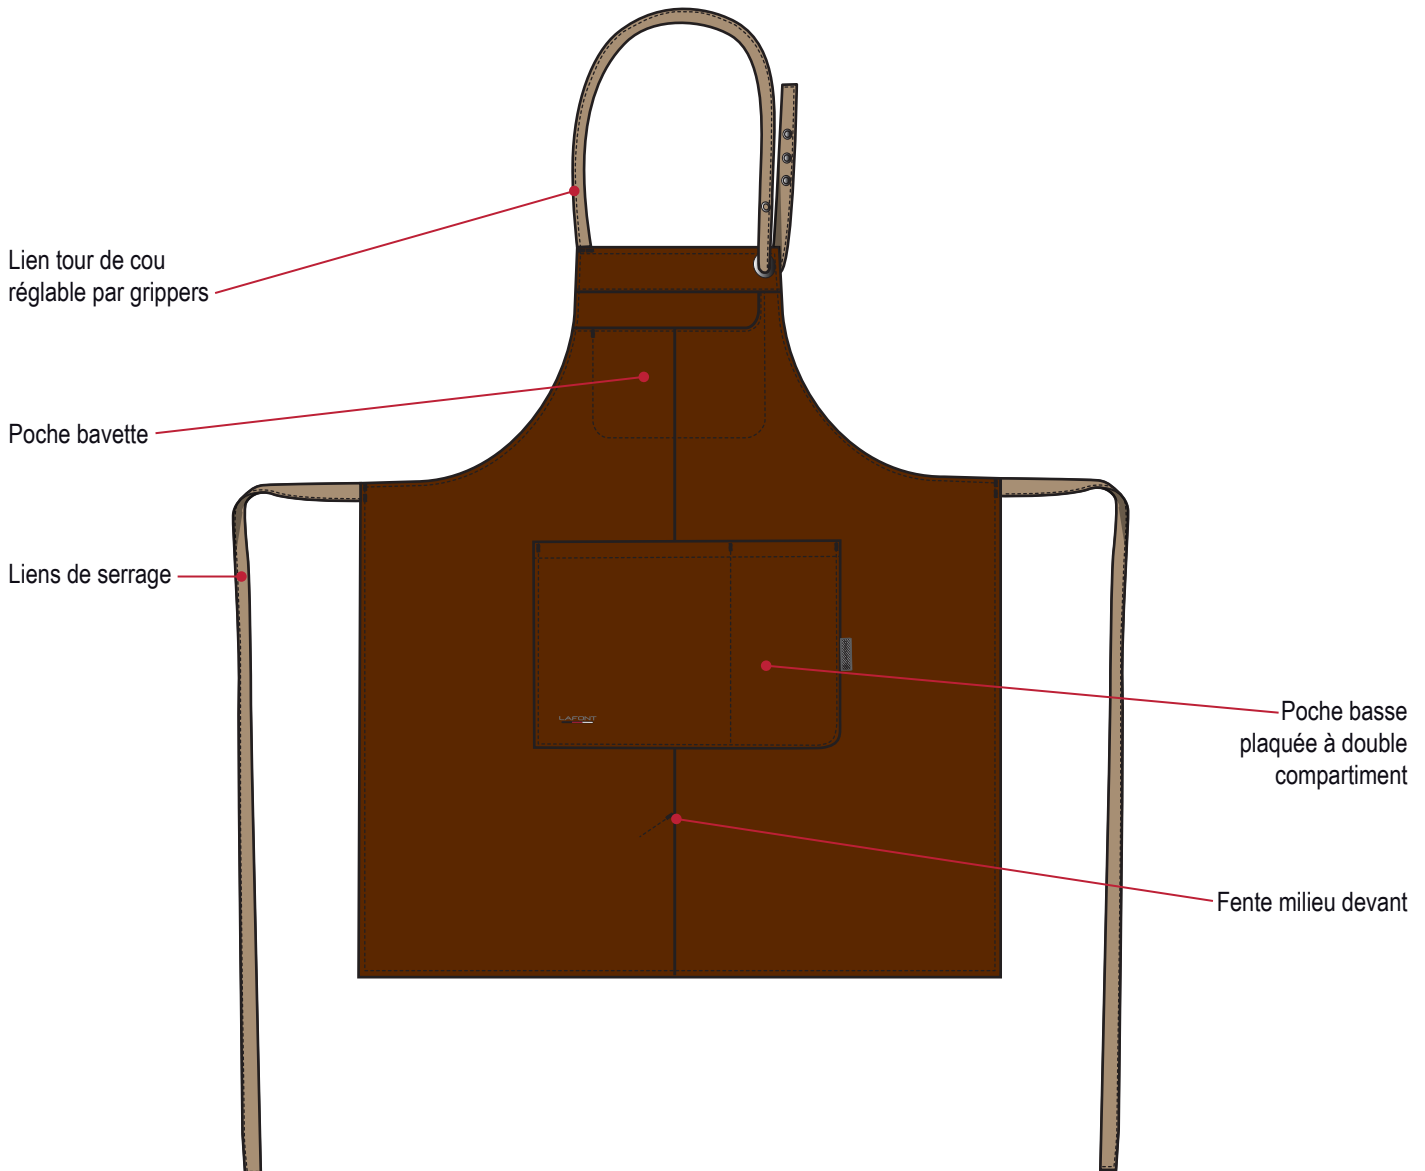

**9CLOCP TABLIER CLOVE**

**Tissus**

**9185 Sergé**

50% coton 50% polyester 180 gr/m<sup>2</sup>

**Coloris**

Blanc

Noir

Noir  
Rouge

Wren grey  
Virtual grey

Chocolat  
Beige

**Descriptif**

Broderie Lafont A3017 en bas à gauche  
sur poche basse  
Hauteur 100 cm x Largeur 95 cm  
Taille unique

Conditions d'entretien:

Date : / /  
Signature :