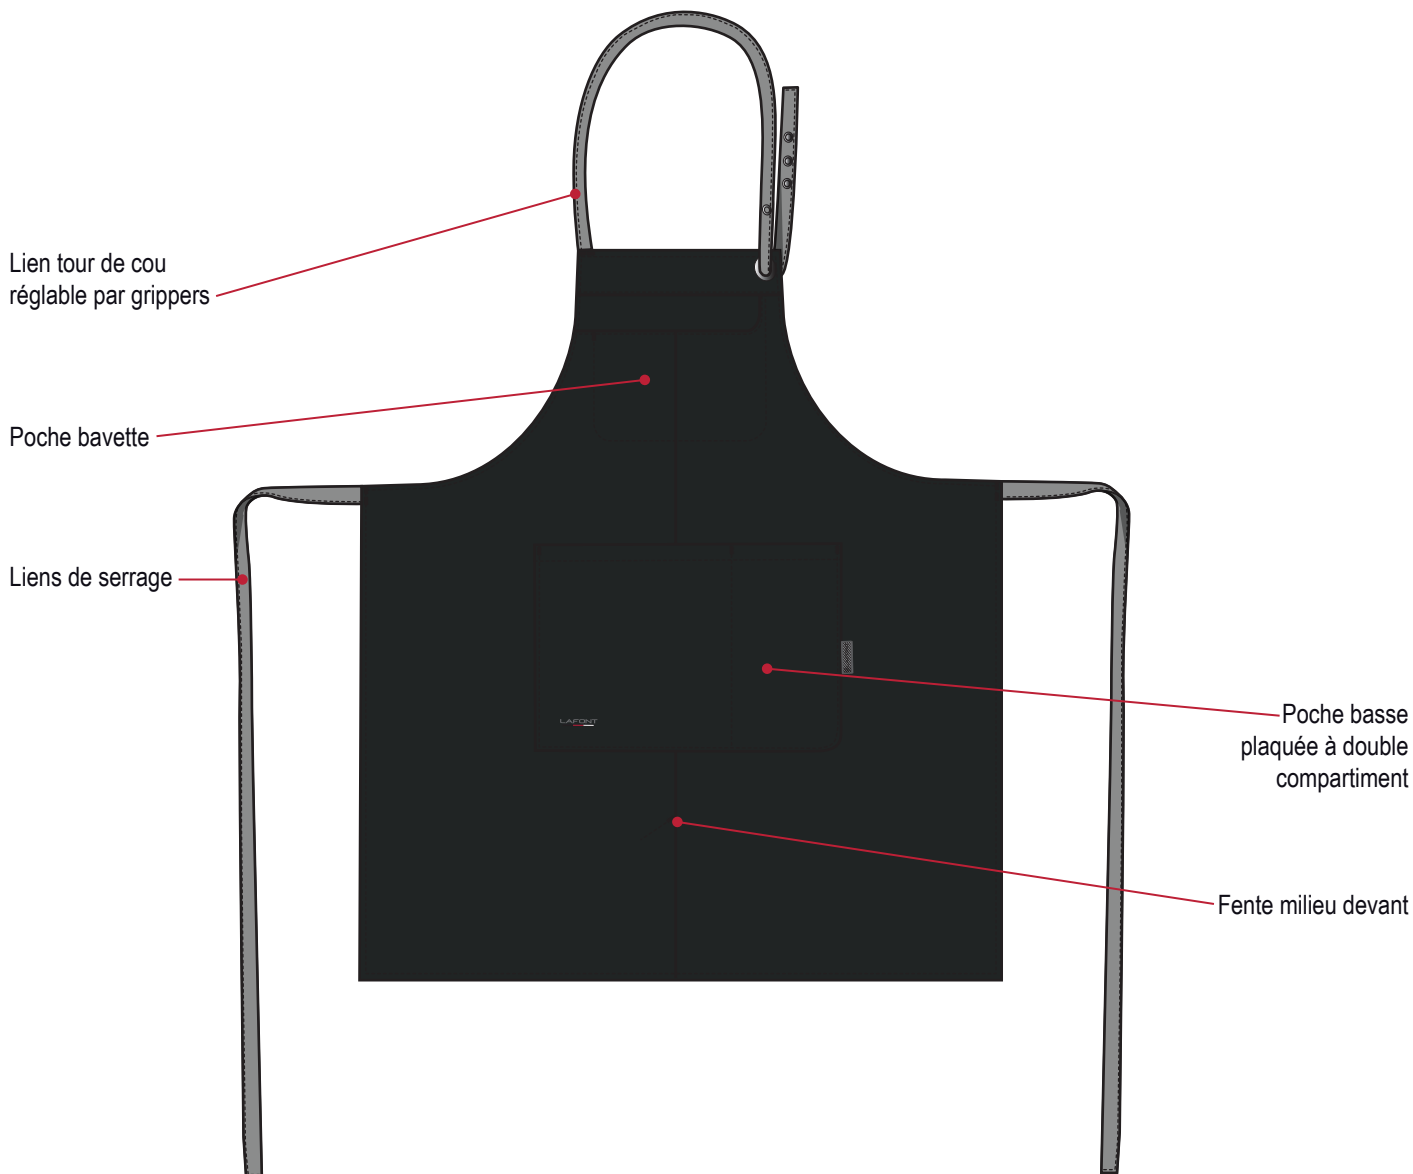

**9CLOCP TABLIER CLOVE**

**Tissus**

**9185 Sergé**

50% coton 50% polyester 180 gr/m<sup>2</sup>

**Coloris**

Blanc

Noir

Noir  
Rouge

Wren grey  
Virtual grey

Chocolat  
Beige

**Descriptif**

Broderie Lafont A3017 en bas à gauche  
sur poche basse  
Hauteur 100 cm x Largeur 95 cm  
Taille unique

Conditions d'entretien:

Date :    /    /  
Signature :