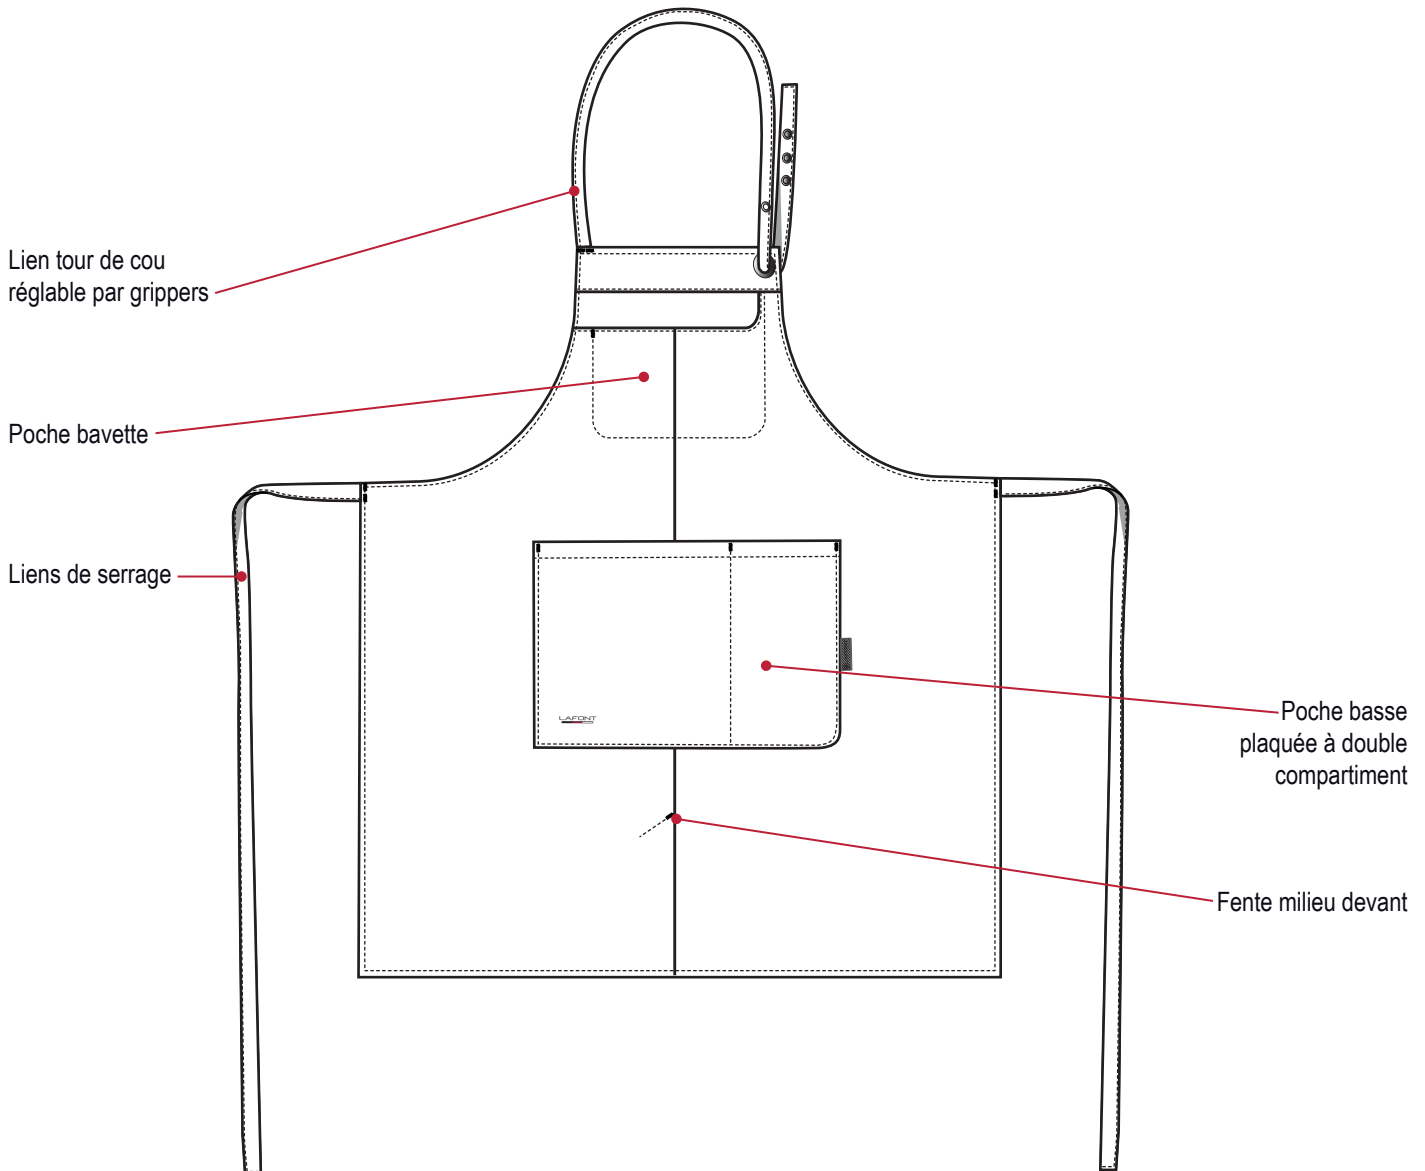

Wren grey
Virtual grey

Chocolat
Beige

Descriptif

Broderie Lafont A3017 en bas à gauche
sur poche basse
Hauteur 100 cm x Largeur 95 cm
Taille unique

Conditions d'entretien:

Date : / /
Signature :