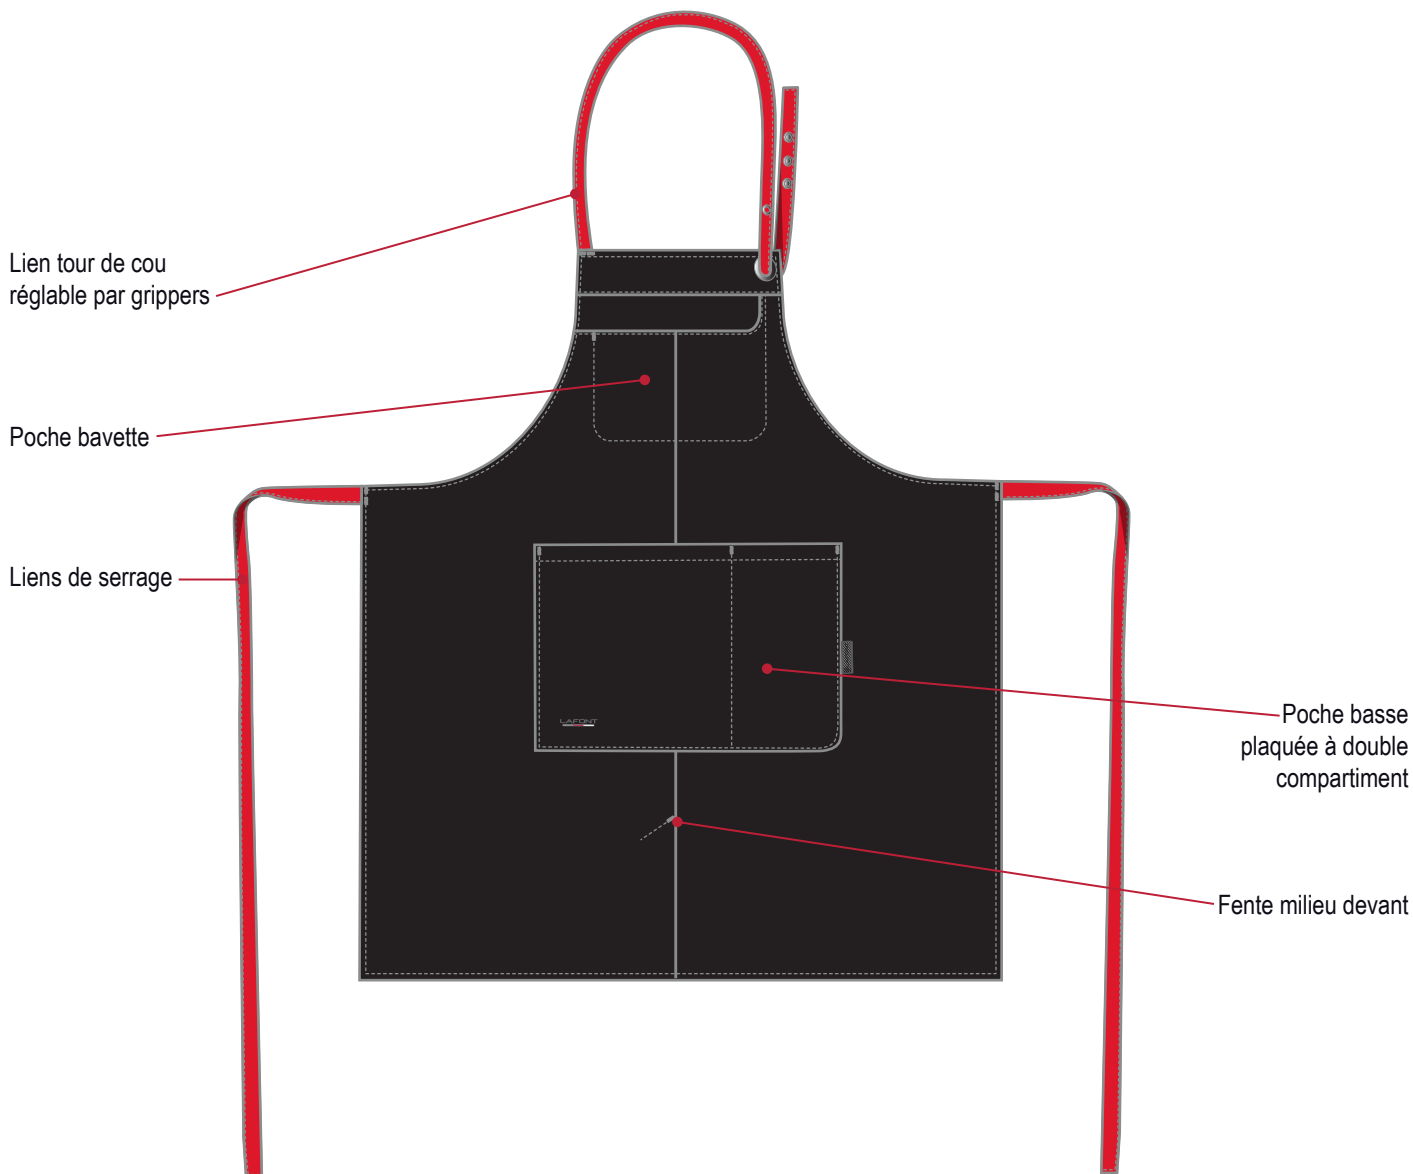

9CLOCP TABLIER CLOVE

Tissus

9185 Sergé

50% coton 50% polyester 180 gr/m²

Coloris

Blanc

Noir

Noir
Rouge

Wren grey
Virtual grey

Chocolat
Beige

Descriptif

Broderie Lafont A3017 en bas à gauche
sur poche basse
Hauteur 100 cm x Largeur 95 cm
Taille unique

Conditions d'entretien:

Date : / /
Signature :