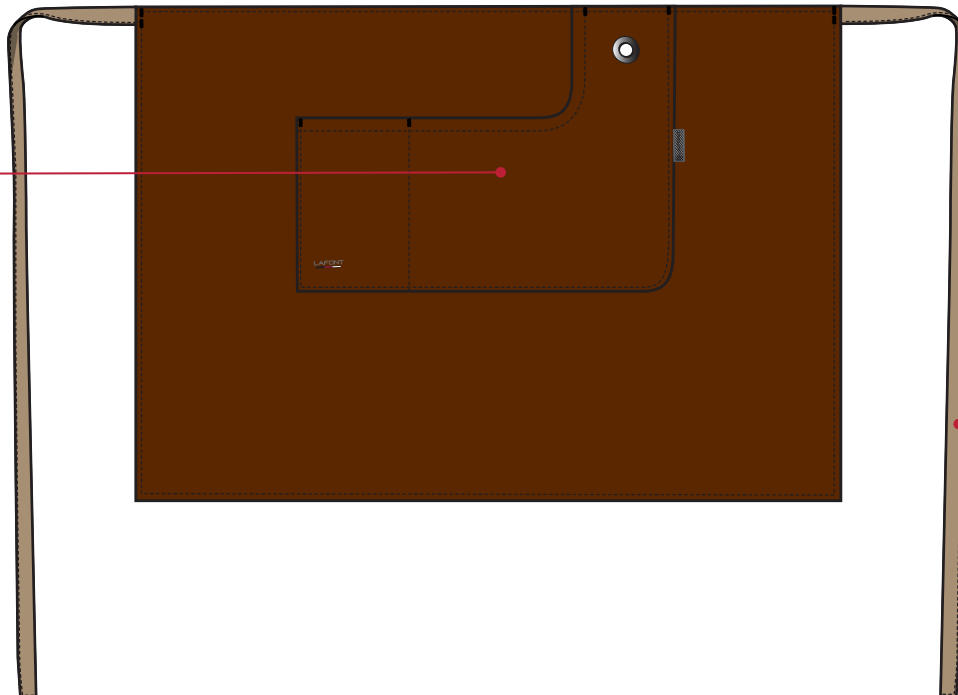

#### Descriptif

Broderie Lafont A3017 en bas à gauche  
sur poche compartimentée  
Hauteur 75 cm x Largeur 100 cm  
Taille unique

Conditions d'entretien:

Poche  
compartimentée

Liens de serrage

Date : / /  
Signature :