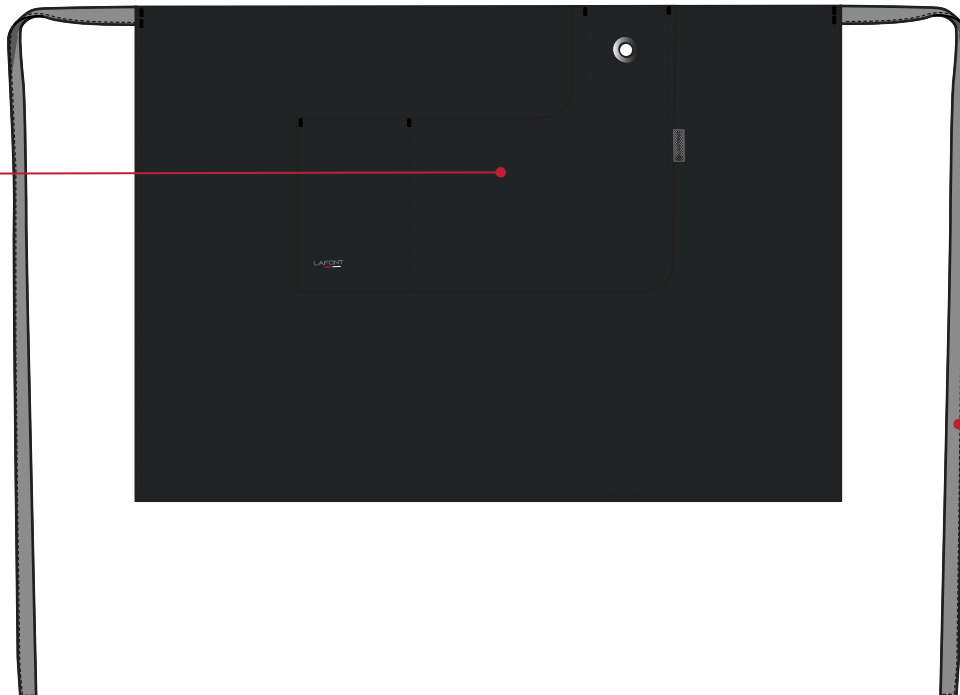

Wren grey
Virtual grey

Chocolat
Beige

Descriptif

Broderie Lafont A3017 en bas à gauche
sur poche compartimentée

Hauteur 75 cm x Largeur 100 cm

Taille unique

Conditions d'entretien:

Poche
compartimentée