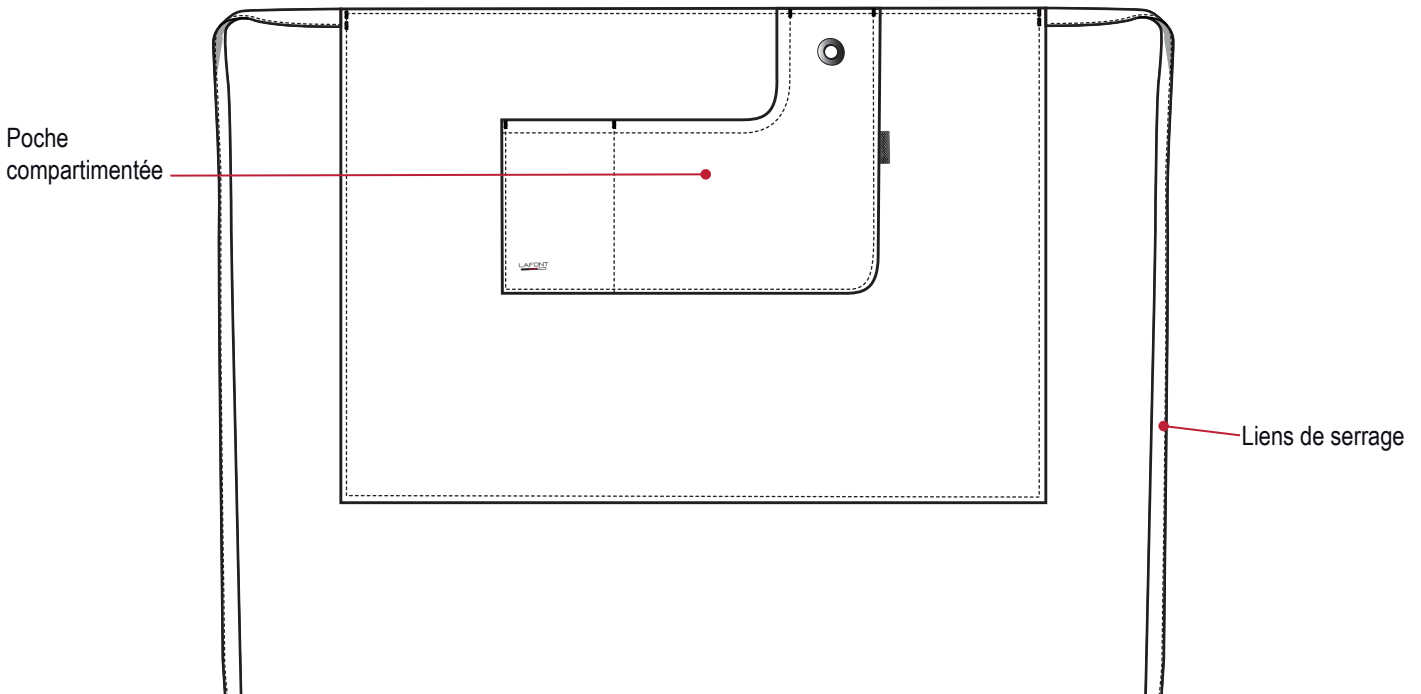

#### Descriptif

Broderie Lafont A3017 en bas à gauche  
sur poche compartimentée  
Hauteur 75 cm x Largeur 100 cm  
Taille unique

Conditions d'entretien:

Date : / /  
Signature :