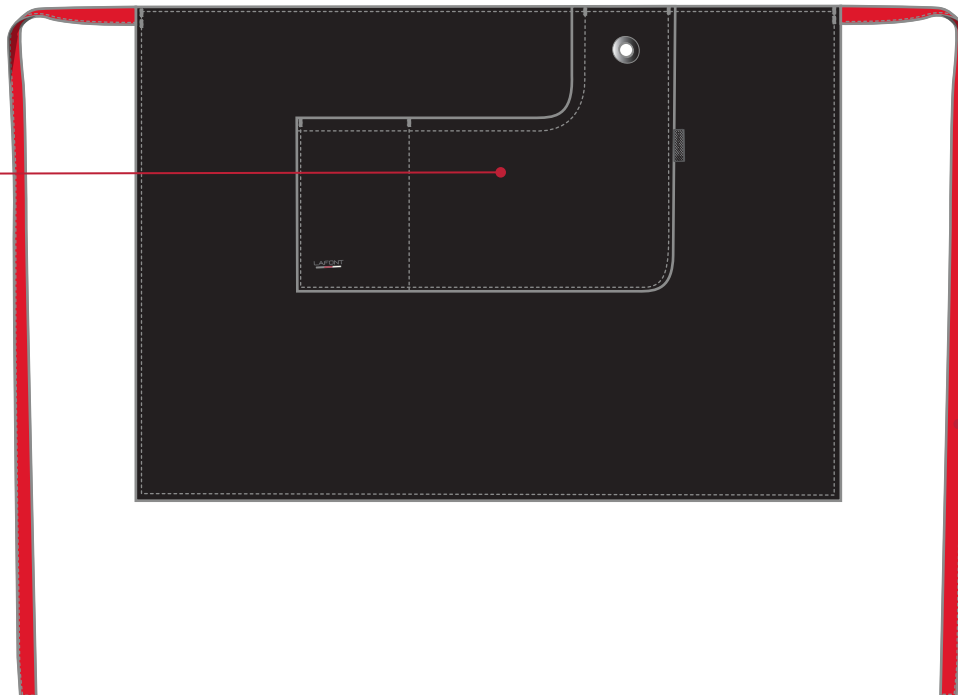

#### Descriptif

Broderie Lafont A3017 en bas à gauche  
sur poche compartimentée  
Hauteur 75 cm x Largeur 100 cm  
Taille unique

Conditions d'entretien:

Poche  
compartimentée

Liens de serrage

Date :    /    /  
Signature :