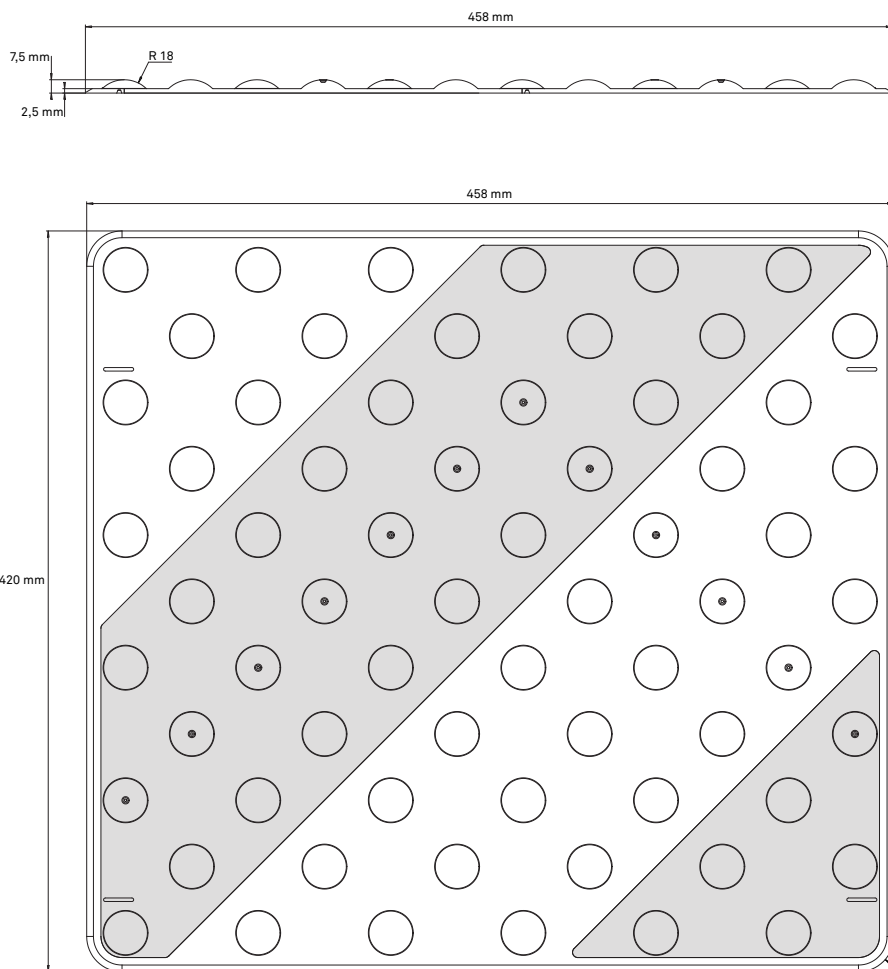

## Fiche Produit

Dalle Polyuréthane **Bi-couleur**  
458 x 420mm  
Bandes inclinées à 45 degrés  
Disponible en 10 coloris

- Résistant aux UV.  
Conforme à la norme **NF P98-351** :
- Dômes en relief de diamètre 25mm hauteur 5mm.
  - Surfaces planes granitées
  - Témoins d'usure
  - Position des bossages
  - Classement Feu/Fumée

6102083 - Noir-Gris

6102090 - Jaune-Gris

6102106 - Jaune-Blanc

6102052 - Orange-Blanc

6102021 - Gris-Blanc

6102076 - Noir-Blanc

**Caractéristiques:**

Matière	Polyuréthane
Couleur	Selon Nuancier
Poids / Dalle	735 g
Dimensions Dalle	458 x 420 mm
Surface	Plane, granitée et dômes
Bande de couleur	Inclinées à 45°
Dômes en relief	Ø 25mm - hauteur 5 mm
Normes NF P98-351	Classement Feu/ fumée
	Positionnement des dômes conforme
	Témoins d'usure