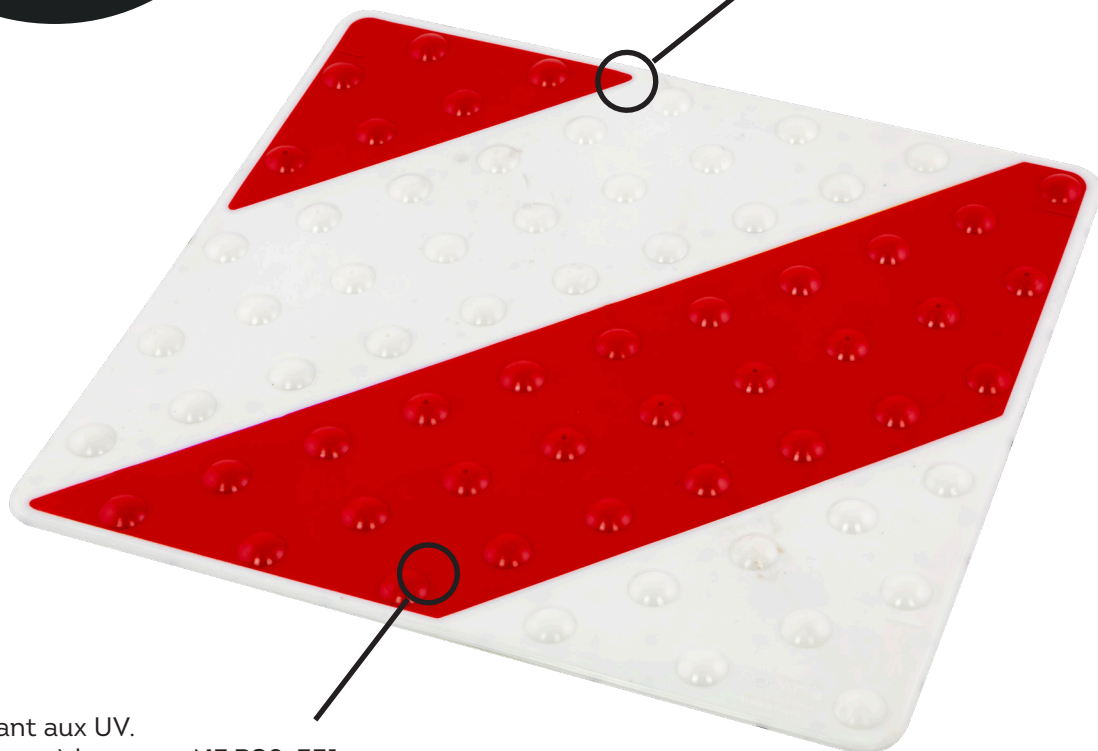

## Fiche Produit

Dalle Polyuréthane **Bi-couleur**  
458 x 420mm  
Bandes inclinées à 45 degrés  
Disponible en 10 coloris

- Résistant aux UV.  
Conforme à la norme **NF P98-351** :
- Dômes en relief de diamètre 25mm hauteur 5mm.
  - Surfaces planes granitées
  - Témoins d'usure
  - Position des bossages
  - Classement Feu/Fumée

6102083 - Noir-Gris

6102090 - Jaune-Gris

6102106 - Jaune-Blanc

6102052 - Orange-Blanc

6102021 - Gris-Blanc

6102076 - Noir-Blanc

**Caractéristiques:**

Matière	Polyuréthane
Couleur	Selon Nuancier
Poids / Dalle	735 g
Dimensions Dalle	458 x 420 mm
Surface	Plane, granitée et dômes
Bande de couleur	Inclinées à 45°
Dômes en relief	Ø 25mm - hauteur 5 mm
Normes NF P98-351	Classement Feu/ fumée
	Positionnement des dômes conforme
	Témoins d'usure