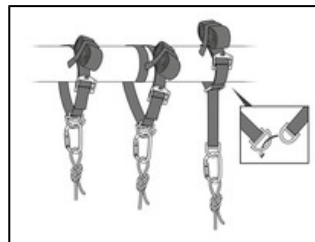

| | |
|---------------------|--------------------|
| Univers | Professionnel |
| Type | Verticalité |
| Family | Amarrages |
| Sous-famille | Sangles d'amarrage |

CONNEXION VARIO

CONNEXION VARIO est une sangle d'amarrage robuste et réglable équipée de deux points d'attache en acier forgé. Elle offre plusieurs configurations pour installer un amarrage : directement sur un ancrage ou autour d'une structure adaptée. La longueur de la sangle est ajustable, grâce à une boucle de réglage. Un système permet de ranger la sangle restante. Elle est disponible en deux longueurs (30 à 200 cm et 200 à 400 cm).

La boucle de réglage permet d'ajuster la longueur de sangle nécessaire pour réaliser l'amarrage.

La construction est robuste, grâce à la sangle résistante à l'abrasion et aux extrémités munies de points d'attache en acier forgé.

Elle offre plusieurs configurations pour installer un amarrage : directement sur un ancrage ou autour d'une structure adaptée.

Descriptif court Sangle d'amarrage réglable

Argumentaire

- Permet plusieurs configurations pour installer un amarrage :
 - directement sur un ancrage,
 - autour d'une structure d'amarrage,
 - en tête d'alouette sur une structure d'amarrage, grâce aux points d'attache de différentes tailles.
- Boucle de réglage permettant d'ajuster la longueur de sangle nécessaire pour réaliser l'amarrage.
- Velcro intégré pour ranger la longueur de sangle restante,
- Construction durable :
 - sangle résistante à l'abrasion,
 - points d'attache en acier forgé.
- Disponible en deux longueurs : 30 à 200 cm et 200 à 400 cm. L'identification de la longueur de la sangle est immédiate, grâce à l'étiquette située sur l'extrémité dotée de la grande boucle.