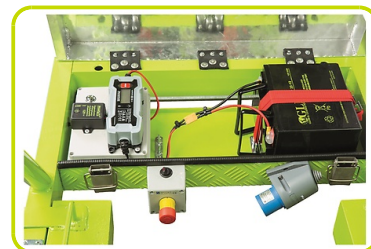

### PLATEFORME ELEVATRICE

La plateforme élévatrice LP permet une utilisation en toute sécurité jusqu'à 5 mètres avec une charge maximale de 120 kg. Equipée de 4 roues directrices avec un système de verrouillage centralisé et de 2 stabilisateurs, l'appareil est extrêmement léger grâce à sa construction en aluminium. Sa conception ergonomique et sa taille permettent un transport facile.

## BALLASTS AMOVIBLES

Les 4 ballasts permettent de stabiliser la plateforme pendant l'opération et peuvent être enlevés rapidement pour réduire le poids pendant le transport.

## COMPARTIMENT BATTERIE

Le marchepied est composé d'une plaque ondulée en aluminium très résistant contenant une batterie gel, un chargeur de batterie intégré, un interrupteur principal, un bouton d'urgence et un bouton permettant d'abaisser la nacelle.