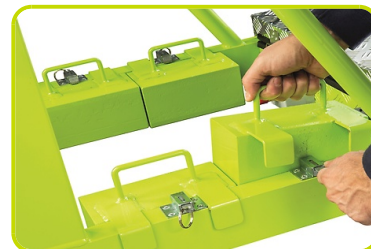

### PLATEFORME ELEVATRICE

La plateforme élévatrice LP permet une utilisation en toute sécurité jusqu'à 5 mètres avec une charge maximale de 120 kg. Equipée de 4 roues directrices avec un système de verrouillage centralisé et de 2 stabilisateurs, l'appareil est extrêmement léger grâce à sa construction en aluminium. Sa conception ergonomique et sa taille permettent un transport facile.

## SECURITE

Les 4 roues avec bandage polyuréthane sont équipées d'un système de verrouillage centralisé facile à actionner via la pédale dédiée. Le niveau indique à l'opérateur le bon positionnement de la nacelle.

## BALLASTS AMOVIBLES

Les 4 ballasts permettent de stabiliser la plateforme pendant l'opération et peuvent être enlevés rapidement pour réduire le poids pendant le transport.