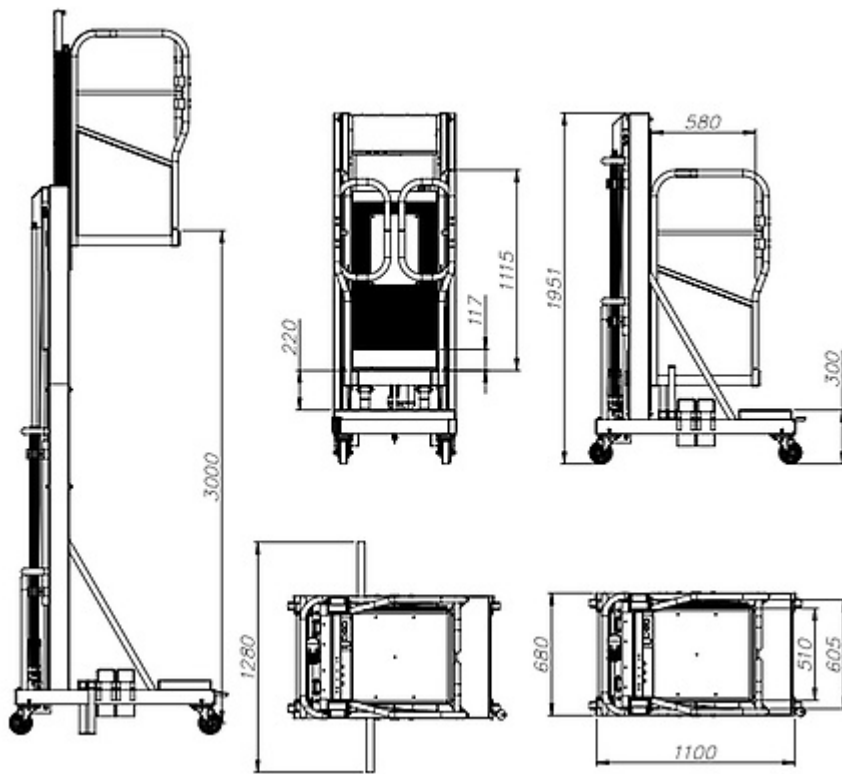

### Description

Matériau		Aluminium
Levage		Électrique
Mode de translation		Manuel
Capacité nominale	Kg	120
Ballasts amovibles		4 x 15 kg
Porte à fermeture automatique		Oui

### Dimensions

Hauteur maximale de la plateforme	m	3
Dimensions totales	cm	70 x 118 x 195

Batterie		Gel
Tension batterie/capacité nominale	V/Ah	12/39 C20
Chargeur intégré		Oui
Vérin électrique	N	1700
Vérin à gaz	N	1500