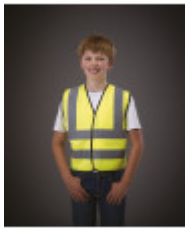

YHVW100

Gilet haute visibilité

- 2 bandes larges et réfléchissantes autour du corps et une sur chaque épaule
- Fermeture par Velcro®
- Haute visibilité

100 % polyester avec fermeture par Velcro®. Deux bandes réfléchissantes de 5 cm de large autour du corps et une sur chaque épaule. Conforme à la norme : - EN ISO20471:2013 catégorie 2 : uniquement Hi-Vis Yellow, Hi-Vis Orange et Orange/Hi Vis Yellow. - EN ISO20471:2013 catégorie 1 : uniquement Black/Hi Vis Yellow, Lime/Hi Vis Yellow, Navy/Hi Vis Yellow, Purple/Hi Vis Yellow, Paramedic Green/Hi Vis Yellow, Red/Hi Vis Yellow, Raspberry/Hi Vis Yellow et Royal Blue/Hi-Vis Yellow. - EN 1150:1999 PASS : uniquement Lime.

Tailles

S - M - L - XL - XXL - 3XL - 4XL - 5XL

Grammage

120 g/m²

Tous droits réservés ©

Existe aussi en version

YHVW100CH

Informations complémentaires