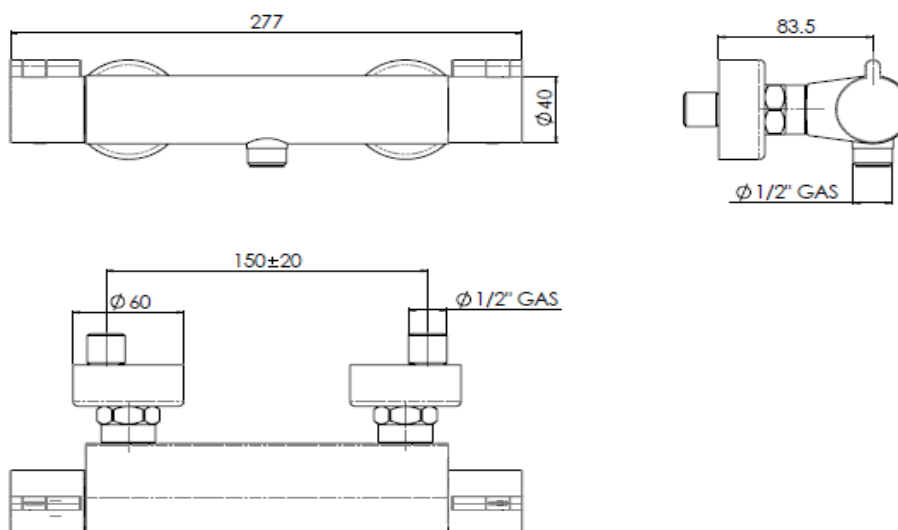

Dessin technique

Sous réserves de modifications ou d'erreurs typographiques. Toute reproduction totale ou partielle, tant en France qu'à l'étranger, est interdite compte tenu des dispositions légales en vigueur relative à la propriété artistique et intellectuelle. Photos non contractuelles