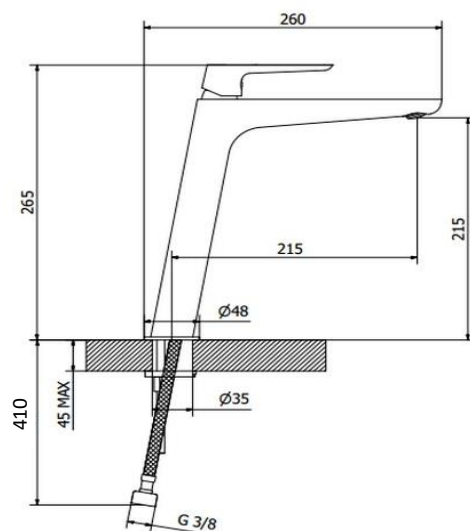

Dessin technique

Sous réserves de modifications ou d'erreurs typographiques. Toute reproduction totale ou partielle, tant en France qu'à l'étranger, est interdite compte tenu des dispositions légales en vigueur relative à la propriété artistique et intellectuelle. Photos non contractuelles