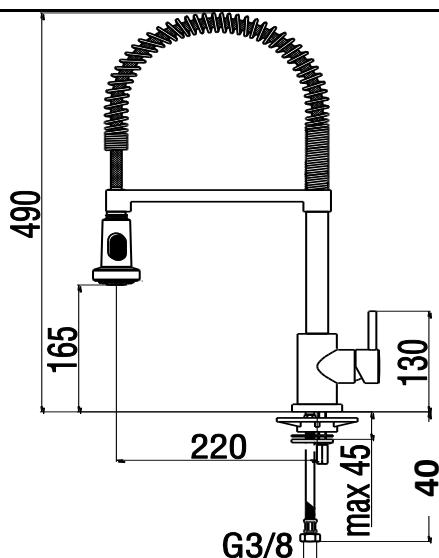

Dessin technique

Sous réserves de modifications ou d'erreurs typographiques. Toute reproduction totale ou partielle, tant en France qu'à l'étranger, est interdite compte tenu des dispositions légales en vigueur relative à la propriété artistique et intellectuelle. Photos non contractuelles