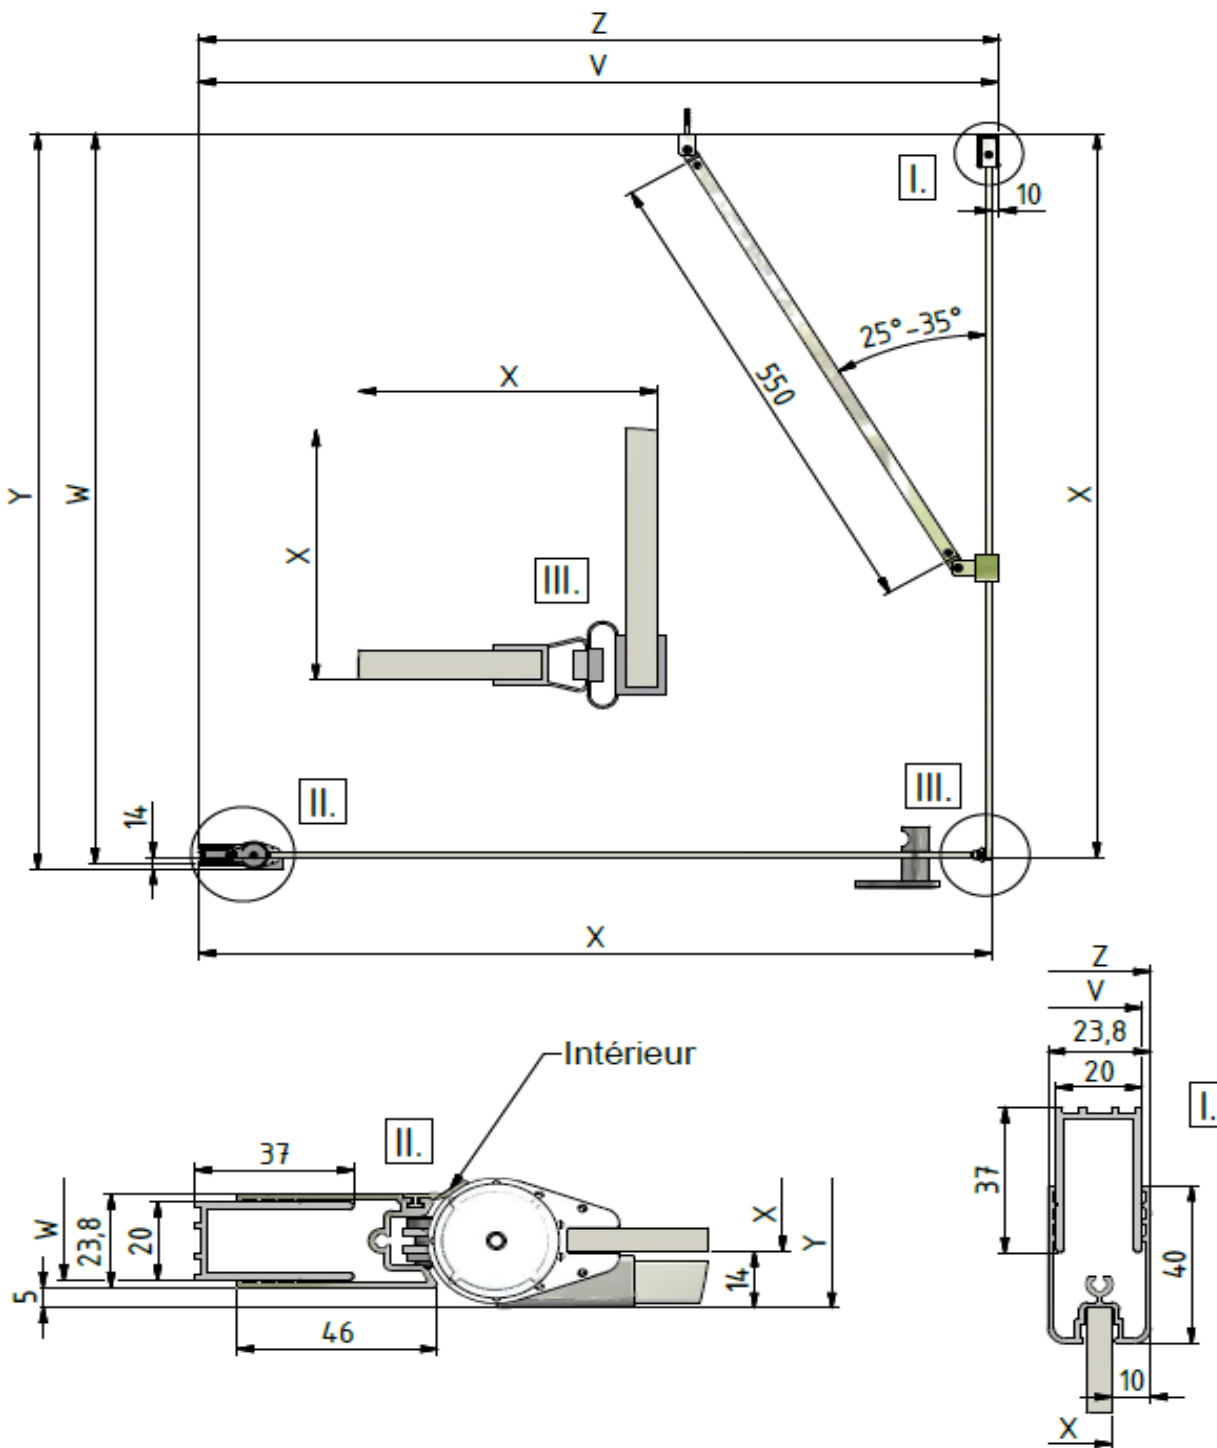

IXIA – Paroi fixe 80cm verre transparent épaisseur 6mm

Référence: IXIA20140

Code T: 2849611

Code C: 39220140

Code EAN: 3612830009107

COLLECTION : IXIA

FINITION : Profilé silver
Verre transparent

PRINCIPAUX ATOUTS :

Descriptif du produit

La paroi fixe IXIA présente les caractéristiques suivantes:

- Paroi fixe décaдрée pour montage en angle avec porte pivotante IXIA
- Hauteur: 2000 mm
- Largeur: 800 mm
- Extensibilité: 774/799 mm
- Verre de sécurité transparent 6 mm traité anti-calcaire
- Profilés en aluminium silver
- Livrée avec barre de renfort mural d'angle
- La paroi ne peut pas être montée seule
- Profilé d'extension 25 mm en option
- Poids: 27 kg
- Norme CE: EN 14428 : 2005
- Norme de vitrage: EN 12150-1 : 2000
- DOP: MP/S/137

Dessin technique

Paroi fixe pour montage en angle avec porte pivotante						
WIDTH	X	Y	Z	V	W	REFERENCES
800	760-785	774-799	770-795	768-793	767-792	IXIA20140
900	860-885	874-899	870-895	868-893	867-892	IXIA20157