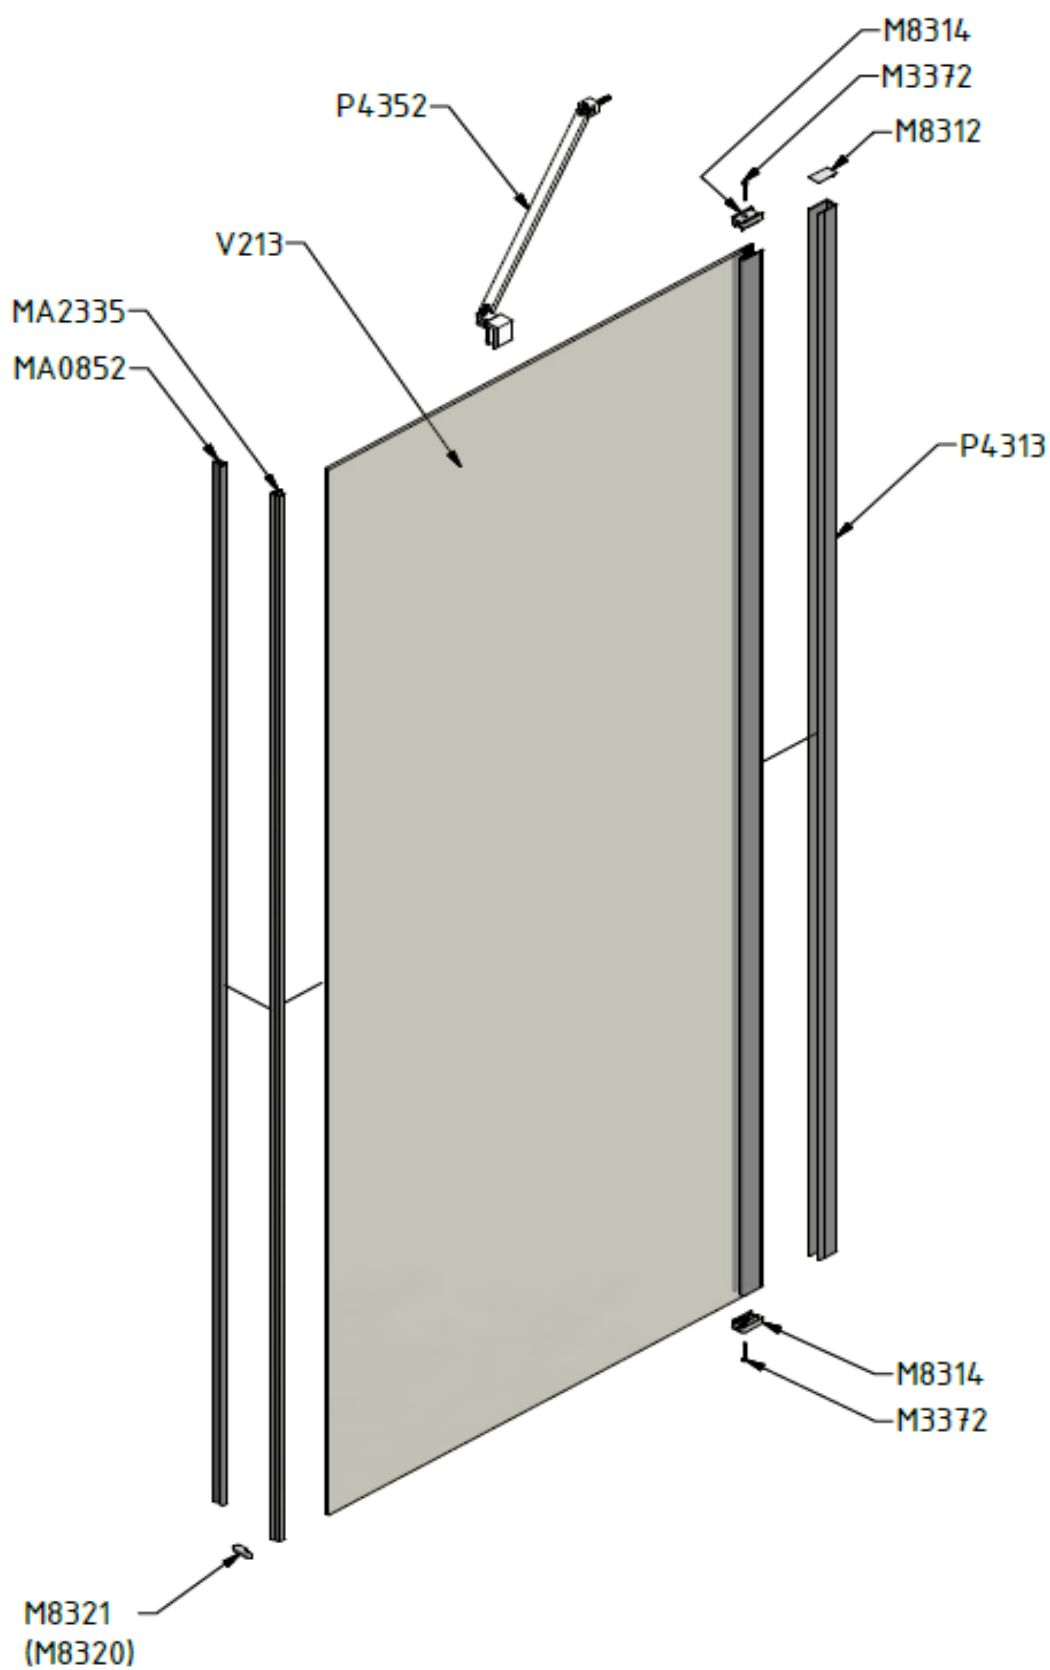

Vue éclatée

Sous réserves de modifications ou d'erreurs typographiques. Toute reproduction totale ou partielle, tant en France qu'à l'étranger, est interdite compte tenu des dispositions légales en vigueur relative à la propriété artistique et intellectuelle. Photos non contractuelles