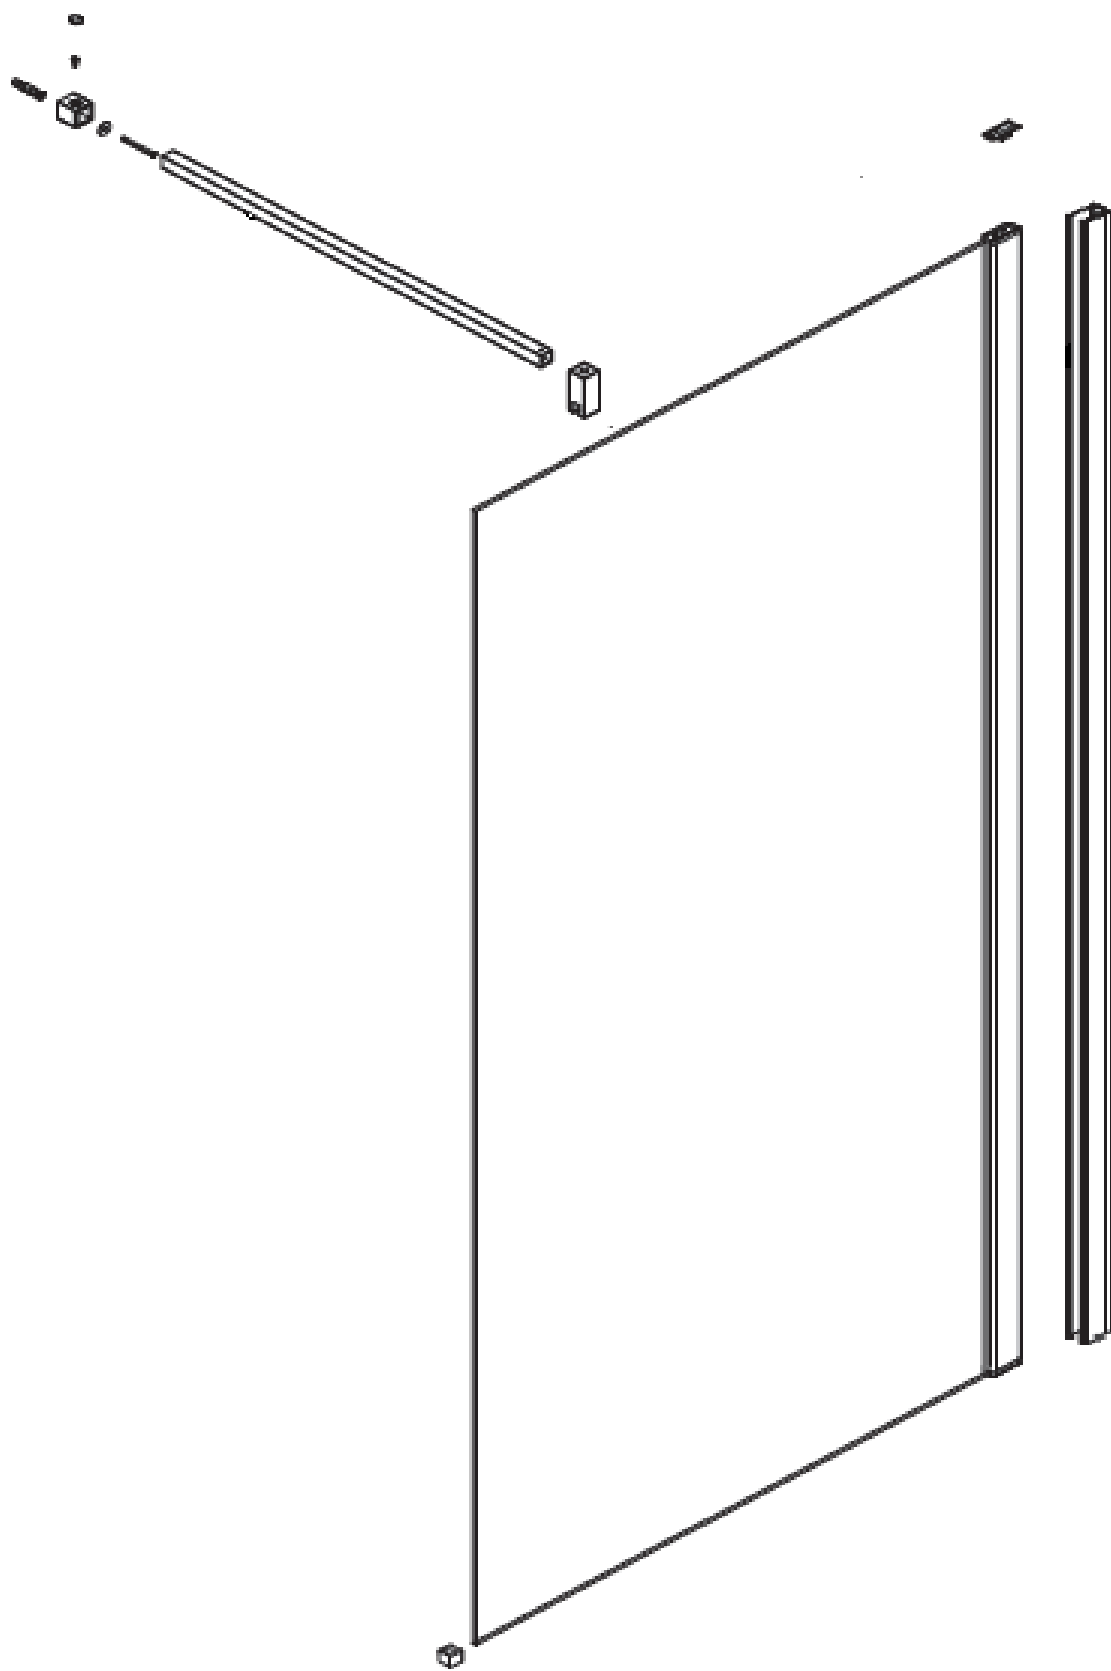

Vue éclatée

Sous réserves de modifications ou d'erreurs typographiques. Toute reproduction totale ou partielle, tant en France qu'à l'étranger, est interdite compte tenu des dispositions légales en vigueur relative à la propriété artistique et intellectuelle. Photos non contractuelles