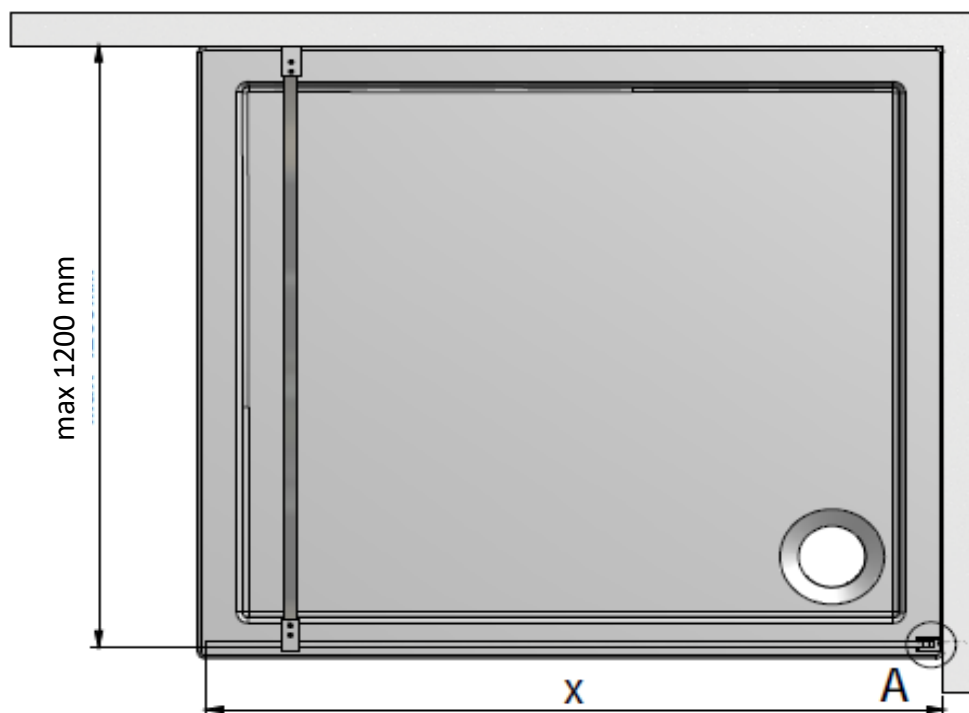

IXIA – Paroi à l'italienne 120cm verre transparent épaisseur 8mm

Référence: IXIA24027

Code T: 3080564

Code C: 39224027

Code EAN: 3700512237426

COLLECTION : IXIA

FINITION : Profilé silver
Verre transparent

PRINCIPAUX ATOUTS :

Descriptif du produit

La paroi à l'italienne IXIA présente les caractéristiques suivantes:

- Paroi italienne à poser seule
- Hauteur: 2000 mm
- Hauteur avec bras: 2050 mm
- Largeur: 1200 mm
- Extensibilité: 1170/1200 mm
- Verre de sécurité transparent 8 mm traité anti-calcaire
- Profilé en aluminium silver
- Barre de renfort murale 1200 mm recoupable
- Volet mobile 370 mm en option
- Poids: 53,55 kg
- Norme CE: EN 14428 : 2005
- Norme de vitrage: EN 12150-1 : 2000
- DOP: MP/S/5

Dessin technique

Taille	X
900 mm	870 - 900 mm
1000 mm	970 - 1000 mm
1200 mm	1170 - 1200 mm
1400 mm	1370 - 1400 mm

Sous réserves de modifications ou d'erreurs typographiques. Toute reproduction totale ou partielle, tant en France qu'à l'étranger, est interdite compte tenu des dispositions légales en vigueur relative à la propriété artistique et intellectuelle. Photos non contractuelles