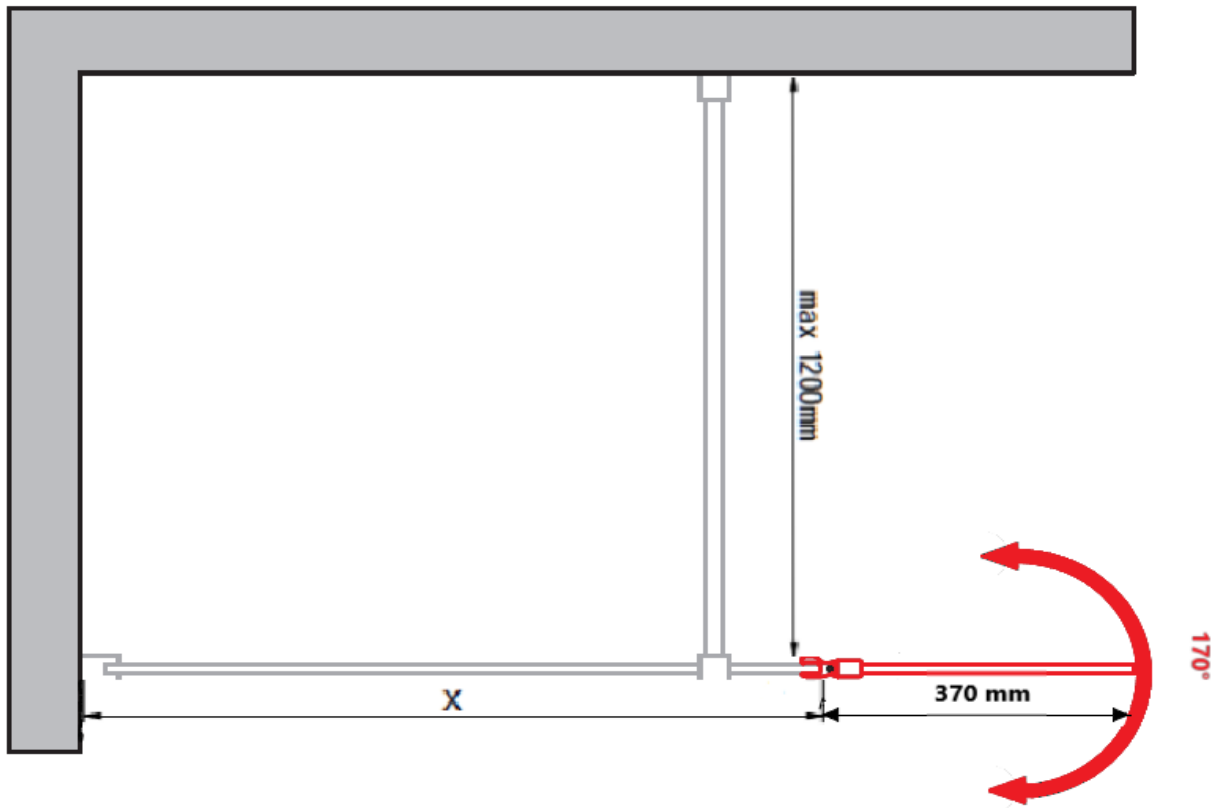

IXIA – Volet mobile 37 cm sérigraphié épaisseur 6mm

Référence:

Code T:

Code C:

Code EAN:

COLLECTION : IXIA

FINITION : Charnières chromées
Verre transparent sérigraphié

PRINCIPAUX ATOUTS :

version droite

version gauche

Descriptif du produit

Le volet mobile IXIA présente les caractéristiques suivantes:

- Volet mobile à monter sur paroi à l'italienne sérigraphiée IXIA version droite ou gauche
- Hauteur: 2000 mm
- Largeur: 370 mm
- Pivotant 90° intérieur et 80° extérieur
- Verre de sécurité transparent avec bande satin 6 mm traité anti-calcaire
- Charnières métal chromée
- Norme CE: EN 14428 : 2005
- Norme de vitrage: EN 12150-1 : 2000

Taille	X
900 mm	870 - 900 mm
1000 mm	970 - 1000 mm
1200 mm	1170 - 1200 mm
1400 mm	1370 - 1400 mm