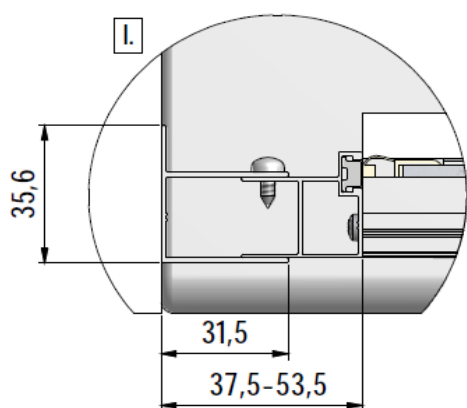

X (MIN-MAX)
800	775-807
900	875-907
1000	975-1007

Sous réserves de modifications ou d'erreurs typographiques. Toute reproduction totale ou partielle, tant en France qu'à l'étranger, est interdite compte tenu des dispositions légales en vigueur relative à la propriété artistique et intellectuelle. Photos non contractuelles