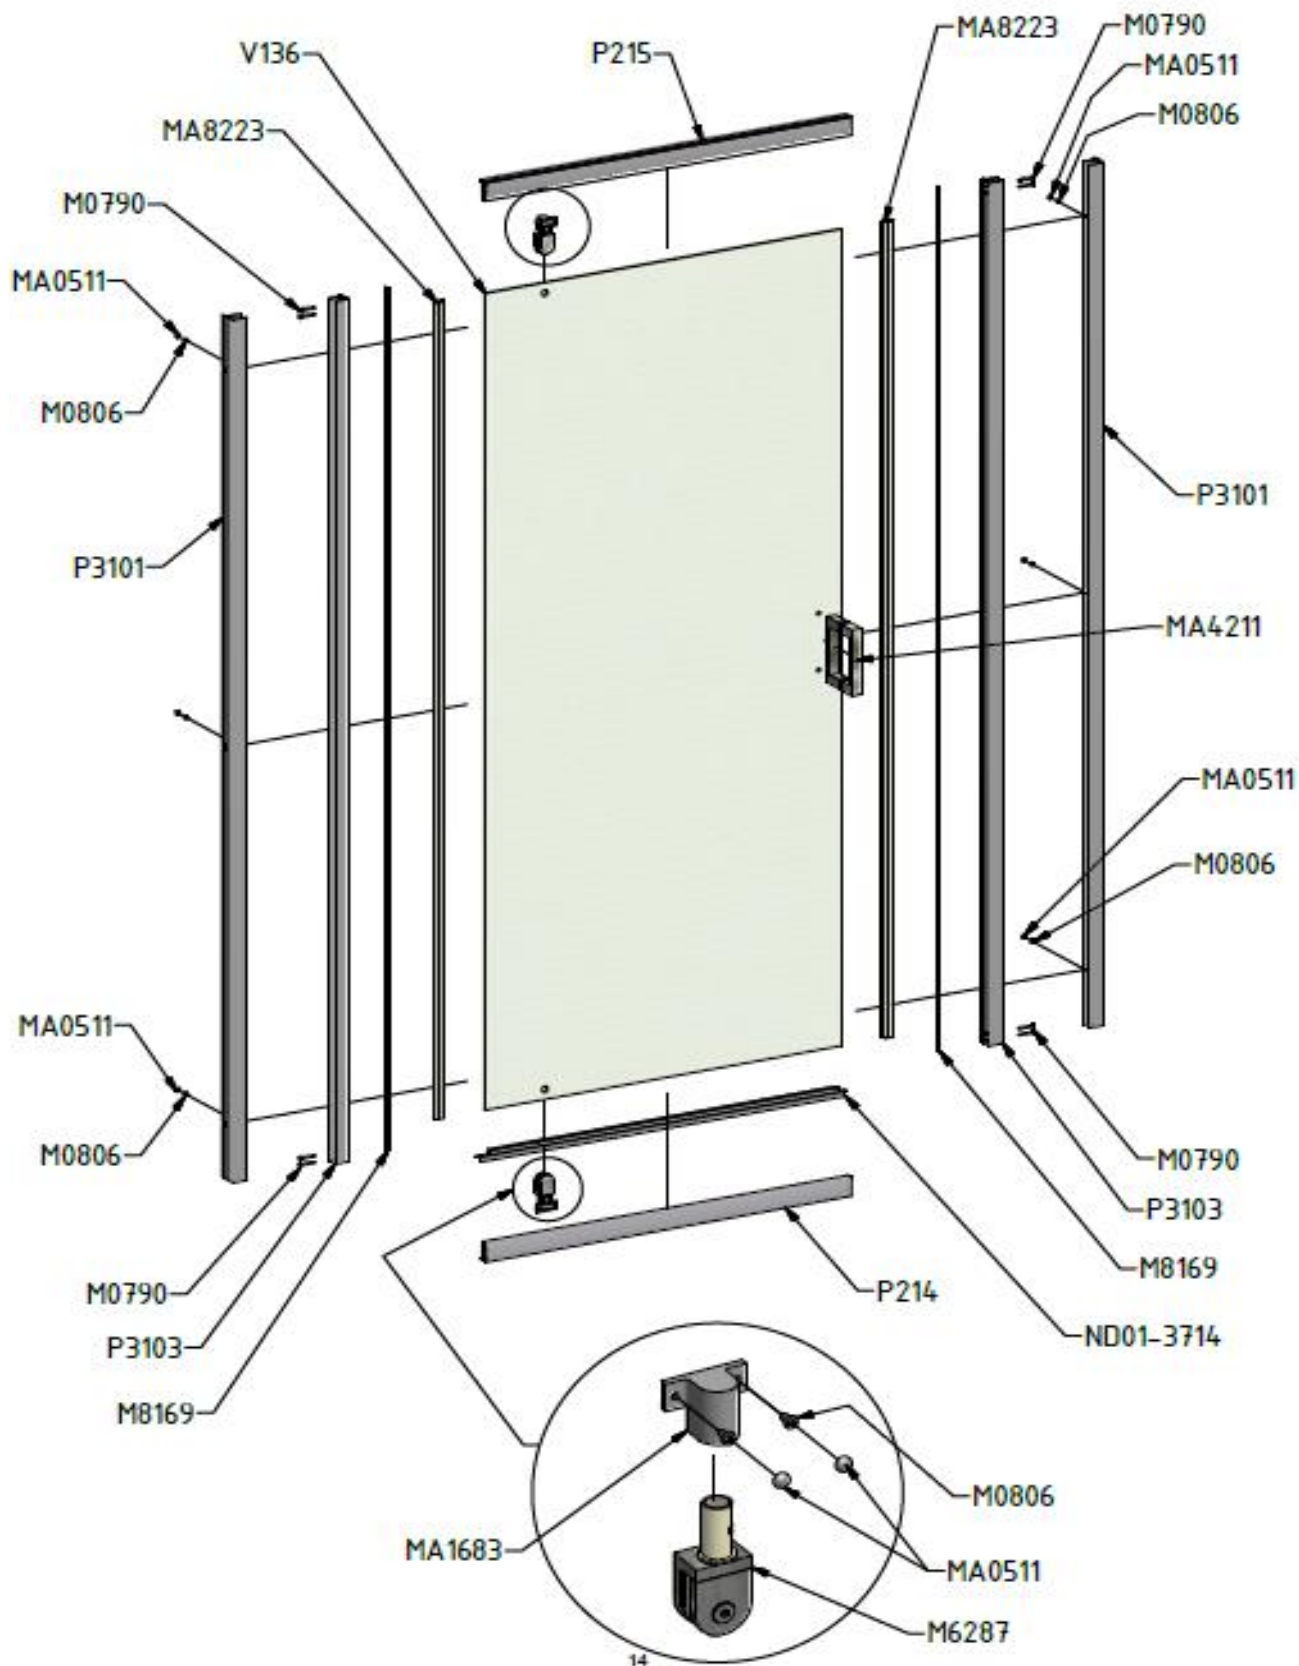

Vue éclatée

Sous réserves de modifications ou d'erreurs typographiques. Toute reproduction totale ou partielle, tant en France qu'à l'étranger, est interdite compte tenu des dispositions légales en vigueur relative à la propriété artistique et intellectuelle. Photos non contractuelles