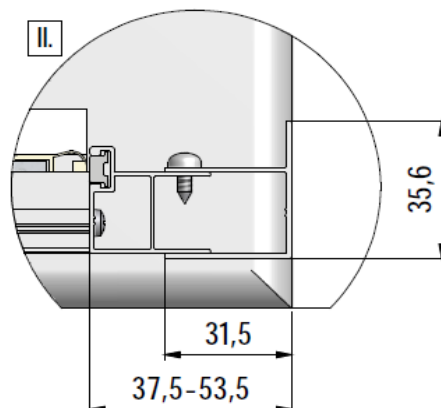

X (MIN-MAX)
800	775-807
900	875-907
1000	975-1007

Sous réserves de modifications ou d'erreurs typographiques. Toute reproduction totale ou partielle, tant en France qu'à l'étranger, est interdite compte tenu des dispositions légales en vigueur relative à la propriété artistique et intellectuelle. Photos non contractuelles