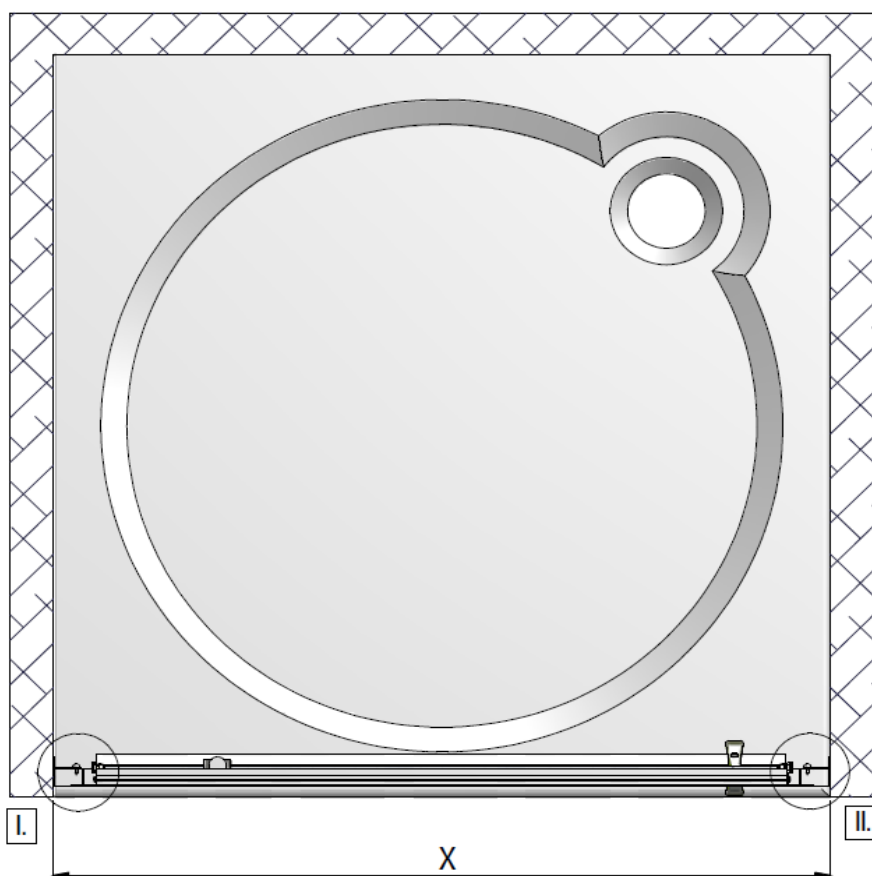

X (MIN-MAX)
800	775-807
900	875-907
1000	975-1007

Sous réserves de modifications ou d'erreurs typographiques. Toute reproduction totale ou partielle, tant en France qu'à l'étranger, est interdite compte tenu des dispositions légales en vigueur relative à la propriété artistique et intellectuelle. Photos non contractuelles