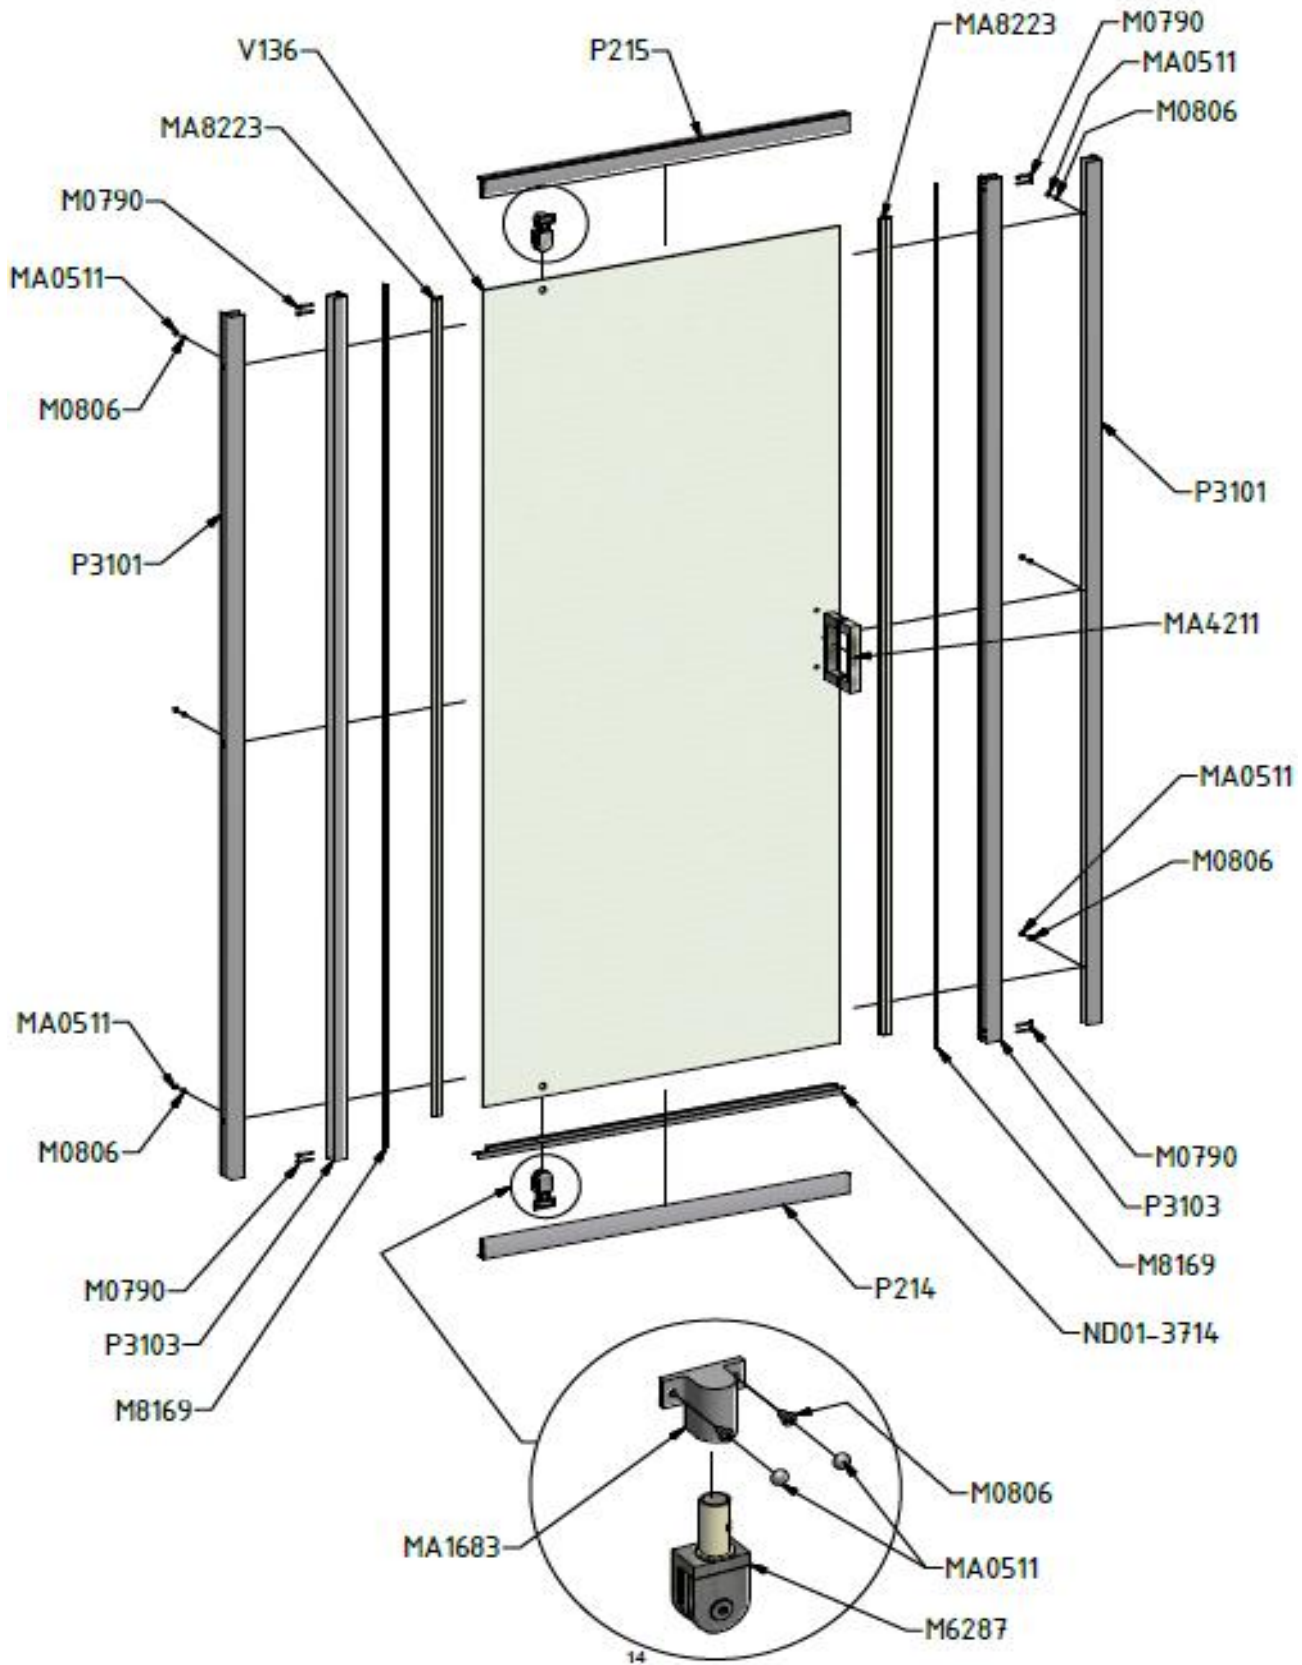

Vue éclatée

Sous réserves de modifications ou d'erreurs typographiques. Toute reproduction totale ou partielle, tant en France qu'à l'étranger, est interdite compte tenu des dispositions légales en vigueur relative à la propriété artistique et intellectuelle. Photos non contractuelles