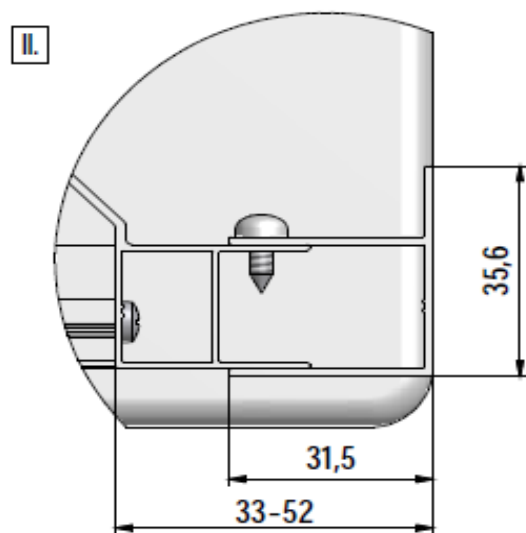

## PYRA – Porte coulissante 2 volets 120cm verre transparent épaisseur 5/4 mm

Référence: PYRA11248

Code T: 1381591

Code C: 39211248

Code EAN: 3612830005109

**COLLECTION :** PYRA

**FINITION :** Profilé silver  
Verre transparent

### **Descriptif du produit**

La porte coulissante 2 volets PYRA présente les caractéristiques suivantes:

- Porte coulissante 2 volets à fermeture magnétique, coulissement par roulettes à roulement à billes
- Composé d'un volet mobile en verre 5 mm et d'un fixe cadré en verre 4 mm
- Hauteur: 1900 mm
- Largeur: 1200 mm
- Largeur d'accès: 485 mm
- Extensibilité: 1170/1205 mm
- Verre de sécurité transparent traité anti-calcaire
- Profilés en aluminium silver
- Poignées métal
- Roulette double en haut et roulette simple déclinable en bas
- Ouverture droite ou gauche
- Montage en niche ou avec paroi fixe PYRA (option)
- Profilé d'extension 15 mm en option
- Pré-montée, prête à poser
- Poids: 27,70 kg
- Norme CE: EN 14428 : 2005
- Norme de vitrage: EN 12150-1 : 2000
- DOP: MP/S/109

## Dessin technique

	Xa (MIN-MAX)
1200	1170-1205
1400	1370-1405

Sous réserves de modifications ou d'erreurs typographiques. Toute reproduction totale ou partielle, tant en France qu'à l'étranger, est interdite compte tenu des dispositions légales en vigueur relative à la propriété artistique et intellectuelle. Photos non contractuelles