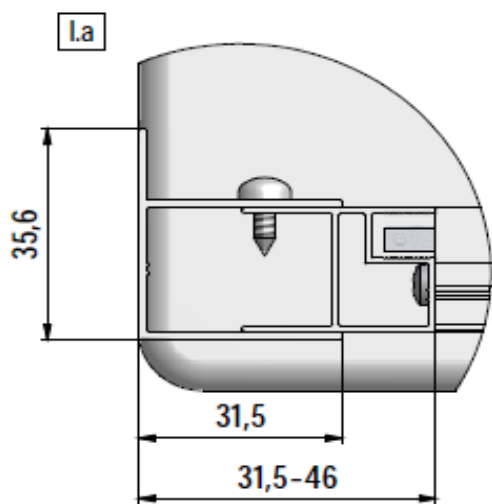

## PYRA – Porte coulissante 2 volets 120cm verre transparent épaisseur 5/4 mm

Référence: PYRA11248

Code T: 1381591

Code C: 39211248

Code EAN: 3612830005109

**COLLECTION :** PYRA

**FINITION :** Profilé silver  
Verre transparent

### **Descriptif du produit**

La porte coulissante 2 volets PYRA présente les caractéristiques suivantes:

- Porte coulissante 2 volets à fermeture magnétique, coulissement par roulettes à roulement à billes
- Composé d'un volet mobile en verre 5 mm et d'un fixe cadré en verre 4 mm
- Hauteur: 1900 mm
- Largeur: 1200 mm
- Largeur d'accès: 485 mm
- Extensibilité: 1170/1205 mm
- Verre de sécurité transparent traité anti-calcaire
- Profilés en aluminium silver
- Poignées métal
- Roulette double en haut et roulette simple déclinable en bas
- Ouverture droite ou gauche
- Montage en niche ou avec paroi fixe PYRA (option)
- Profilé d'extension 15 mm en option
- Pré-montée, prête à poser
- Poids: 27,70 kg
- Norme CE: EN 14428 : 2005
- Norme de vitrage: EN 12150-1 : 2000
- DOP: MP/S/109

## Dessin technique

	Xa (MIN-MAX)
1200	1170-1205
1400	1370-1405

Sous réserves de modifications ou d'erreurs typographiques. Toute reproduction totale ou partielle, tant en France qu'à l'étranger, est interdite compte tenu des dispositions légales en vigueur relative à la propriété artistique et intellectuelle. Photos non contractuelles