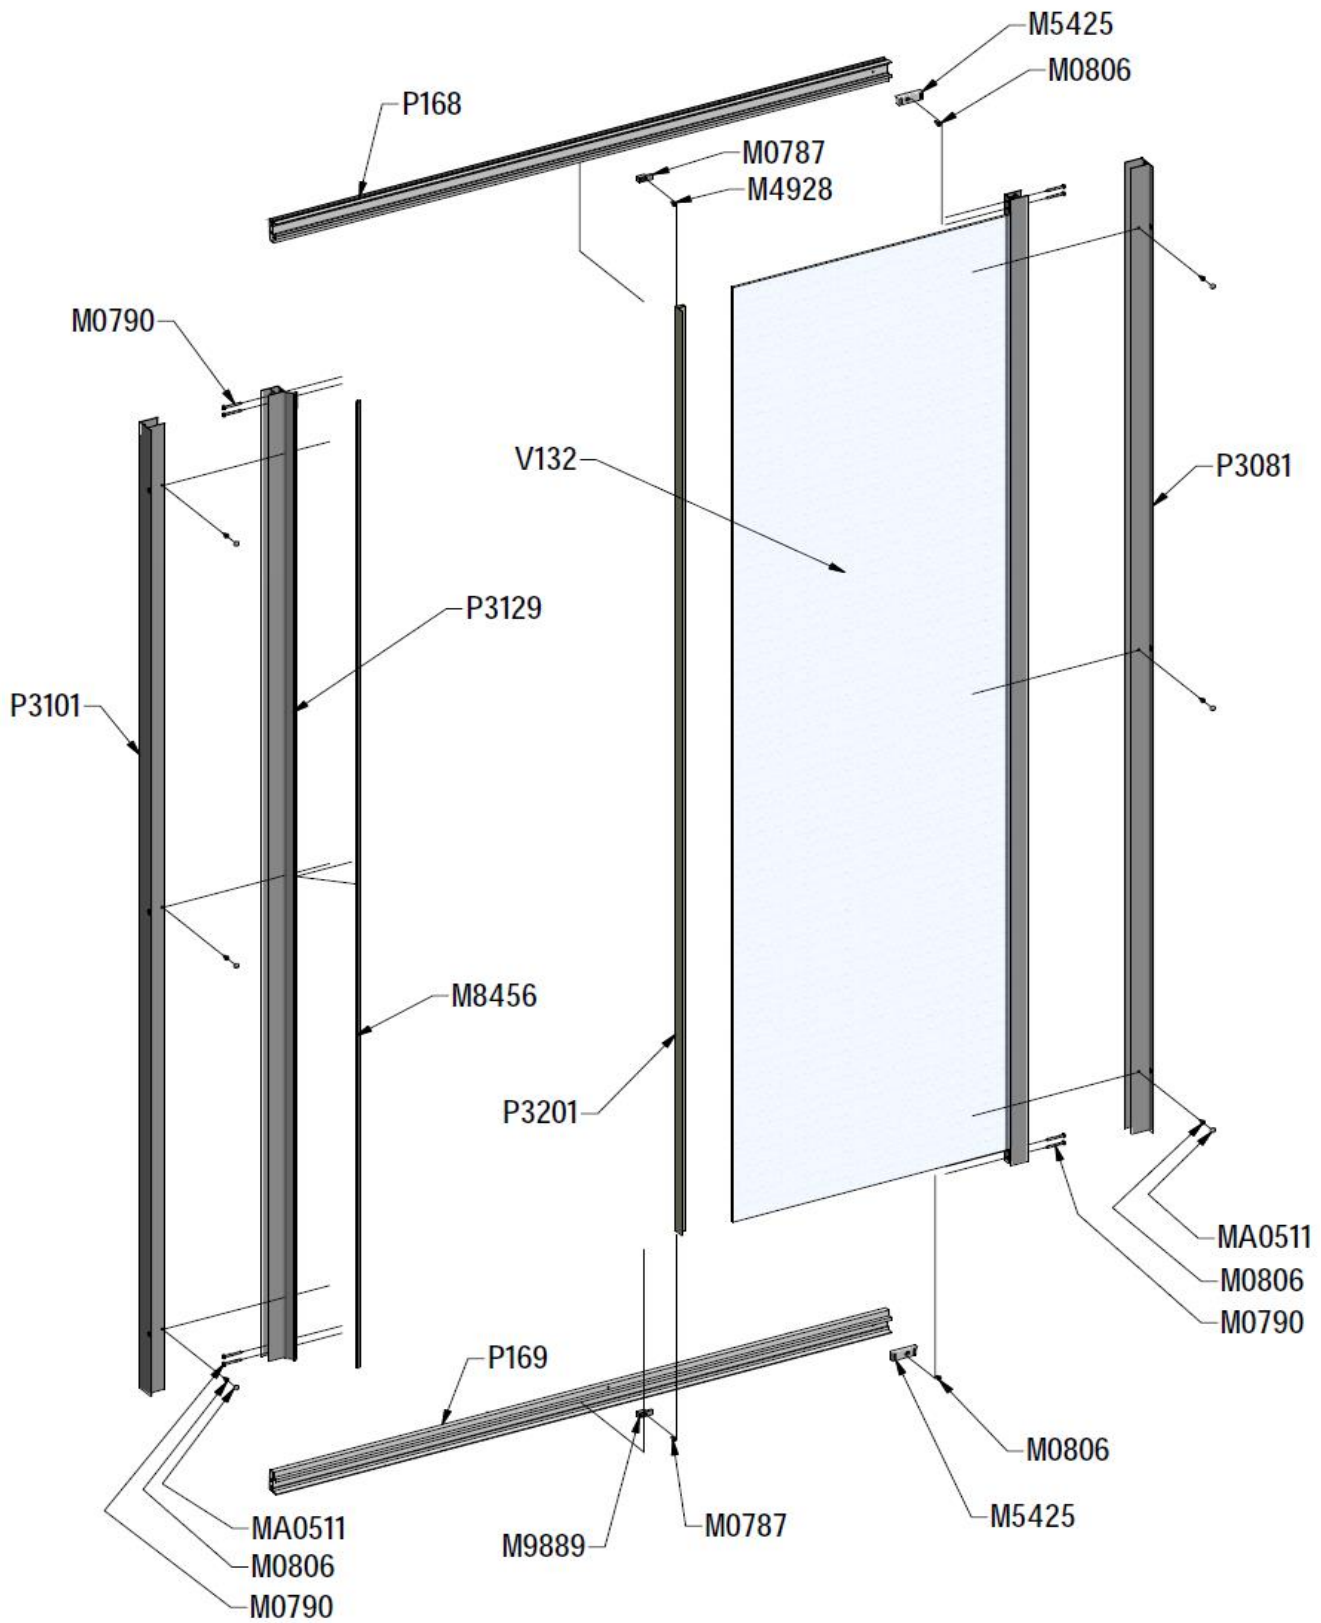

Vue éclatée

Sous réserves de modifications ou d'erreurs typographiques. Toute reproduction totale ou partielle, tant en France qu'à l'étranger, est interdite compte tenu des dispositions légales en vigueur relative à la propriété artistique et intellectuelle. Photos non contractuelles