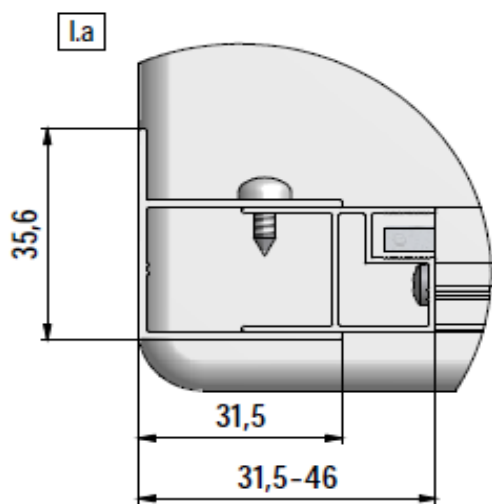

## PYRA – Porte coulissante 2 volets 140cm verre transparent épaisseur 5/4 mm

Référence: PYRA11255

Code T: 1381592

Code C: 39211255

Code EAN: 3612830005116

**COLLECTION :** PYRA

**FINITION :** Profilé silver  
Verre transparent

### **Descriptif du produit**

La porte coulissante 2 volets PYRA présente les caractéristiques suivantes:

- Porte coulissante 2 volets à fermeture magnétique, coulissement par roulettes à roulement à billes
- Composé d'un volet mobile en verre 5 mm et d'un fixe cadré en verre 4 mm
- Hauteur: 1900 mm
- Largeur: 1400 mm
- Largeur d'accès: 585 mm
- Extensibilité: 1370/1405 mm
- Verre de sécurité transparent traité anti-calcaire
- Profilés en aluminium silver
- Poignées métal
- Roulette double en haut et roulette simple déclinable en bas
- Ouverture droite ou gauche
- Montage en niche ou avec paroi fixe PYRA (option)
- Profilé d'extension 15 mm en option
- Pré-montée, prête à poser
- Poids: 31,90 kg
- Norme CE: EN 14428 : 2005
- Norme de vitrage: EN 12150-1 : 2000
- DOP: MP/S/110

## Dessin technique

|      | Xa (MIN-MAX) |
|------|--------------|
| 1200 | 1170-1205    |
| 1400 | 1370-1405    |

Sous réserves de modifications ou d'erreurs typographiques. Toute reproduction totale ou partielle, tant en France qu'à l'étranger, est interdite compte tenu des dispositions légales en vigueur relative à la propriété artistique et intellectuelle. Photos non contractuelles