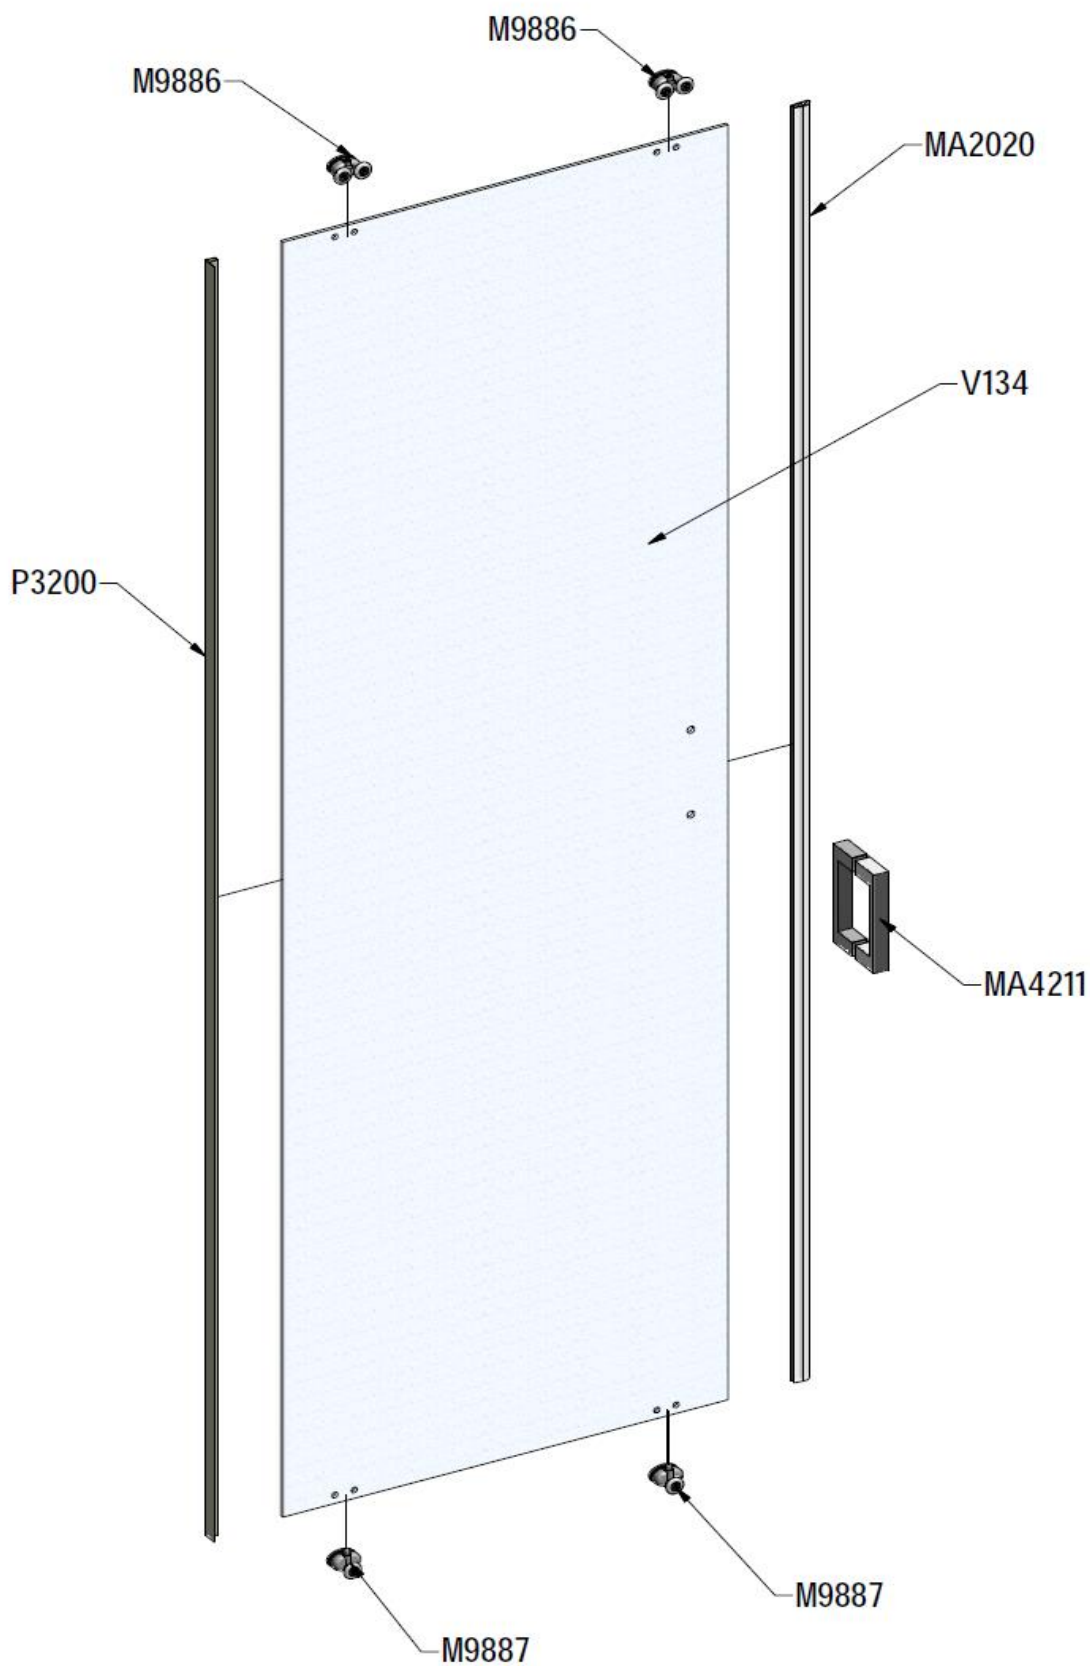

Sous réserves de modifications ou d'erreurs typographiques. Toute reproduction totale ou partielle, tant en France qu'à l'étranger, est interdite compte tenu des dispositions légales en vigueur relative à la propriété artistique et intellectuelle. Photos non contractuelles