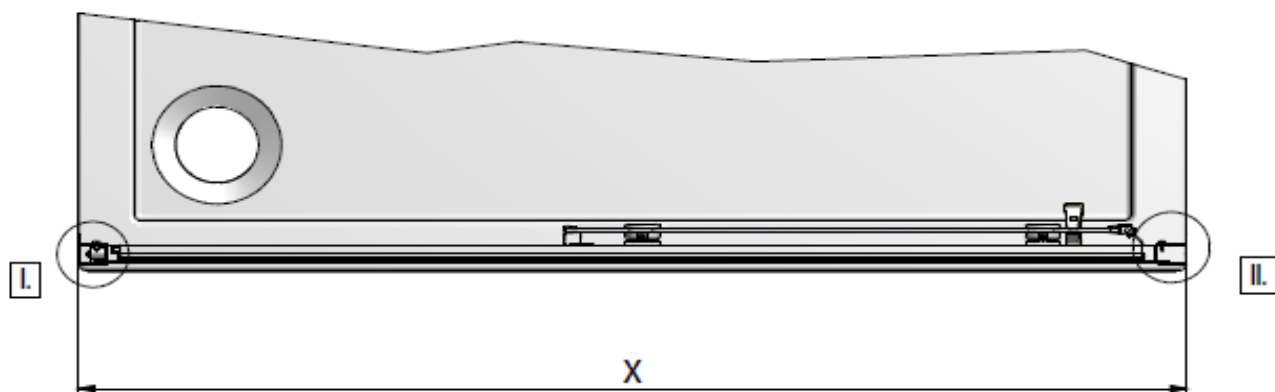

Dessin technique

	Xa (MIN-MAX)
1200	1170-1205
1400	1370-1405

Sous réserves de modifications ou d'erreurs typographiques. Toute reproduction totale ou partielle, tant en France qu'à l'étranger, est interdite compte tenu des dispositions légales en vigueur relative à la propriété artistique et intellectuelle. Photos non contractuelles