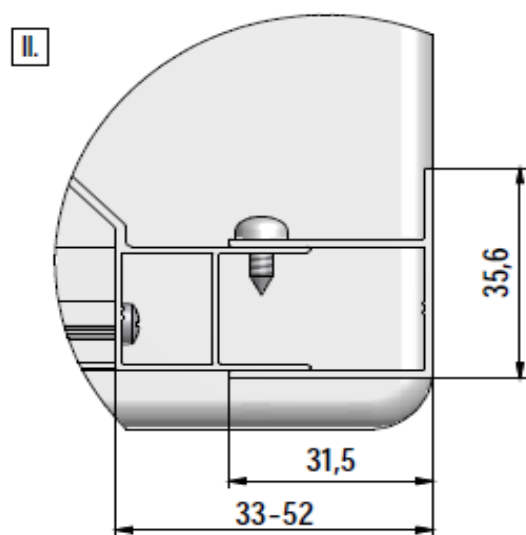

## PYRA – Porte coulissante 2 volets 140cm verre transparent épaisseur 5/4 mm

Référence: PYRA11255

Code T: 1381592

Code C: 39211255

Code EAN: 3612830005116

**COLLECTION :** PYRA

**FINITION :** Profilé silver  
Verre transparent

### **Descriptif du produit**

La porte coulissante 2 volets PYRA présente les caractéristiques suivantes:

- Porte coulissante 2 volets à fermeture magnétique, coulissement par roulettes à roulement à billes
- Composé d'un volet mobile en verre 5 mm et d'un fixe cadré en verre 4 mm
- Hauteur: 1900 mm
- Largeur: 1400 mm
- Largeur d'accès: 585 mm
- Extensibilité: 1370/1405 mm
- Verre de sécurité transparent traité anti-calcaire
- Profilés en aluminium silver
- Poignées métal
- Roulette double en haut et roulette simple déclinable en bas
- Ouverture droite ou gauche
- Montage en niche ou avec paroi fixe PYRA (option)
- Profilé d'extension 15 mm en option
- Pré-montée, prête à poser
- Poids: 31,90 kg
- Norme CE: EN 14428 : 2005
- Norme de vitrage: EN 12150-1 : 2000
- DOP: MP/S/110

## Dessin technique

|      | Xa (MIN-MAX) |
|------|--------------|
| 1200 | 1170-1205    |
| 1400 | 1370-1405    |

Sous réserves de modifications ou d'erreurs typographiques. Toute reproduction totale ou partielle, tant en France qu'à l'étranger, est interdite compte tenu des dispositions légales en vigueur relative à la propriété artistique et intellectuelle. Photos non contractuelles