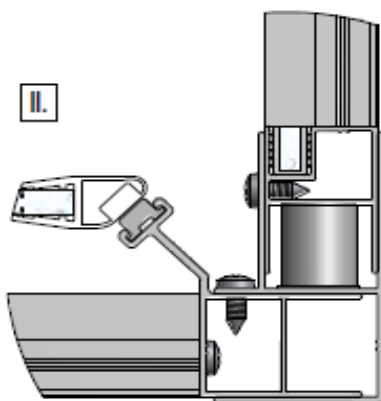

Porte coulissante + Paroi fixe

Respektieren Sie die Mindestgröße 39,5mm !
Nicht überschritten werden !
Respect the minimum size 39,5 mm !
Not to be exceeded !
Respecter la taille minimale 39,5 mm !
Ne pas dépasser !

	X (MIN-MAX)	Y (MIN-MAX)
800	779-805	-
900	879-905	-
1200	-	1170-1205
1400	-	1370-1405
1000	979-1005	-

Sous réserves de modifications ou d'erreurs typographiques. Toute reproduction totale ou partielle, tant en France qu'à l'étranger, est interdite compte tenu des dispositions légales en vigueur relative à la propriété artistique et intellectuelle. Photos non contractuelles