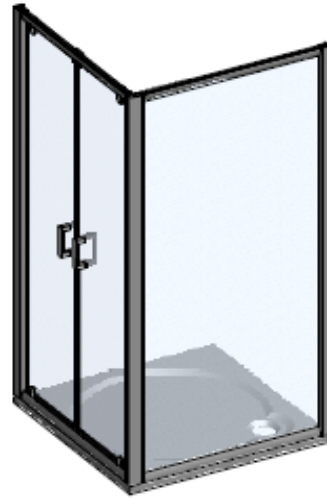

Porte à 2 battants + Paroi fixe