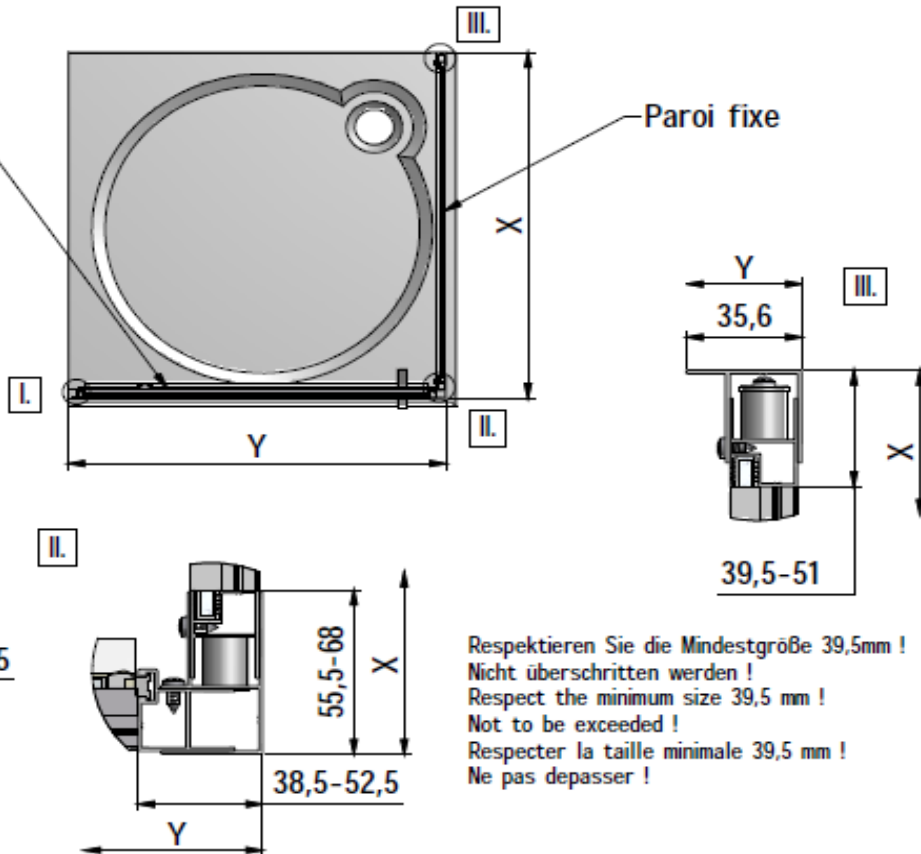

### **Descriptif du produit**

La paroi fixe PYRA présente les caractéristiques suivantes:

- Paroi fixe pour montage en angle avec porte pivotante, coulissante 2 volets et 3 volets
- Hauteur: 1900 mm
- Largeur: 900 mm
- Extensibilité: 879/905 mm
- Verre de sécurité transparent 4 mm traité anti-calcaire
- Profilés en aluminium silver
- Profilé mural non fourni avec la paroi fixe
- La paroi ne peut pas être montée seule
- Profilé d'extension 15 mm en option
- Poids: 20 kg
- Norme CE: EN 14428 : 2005
- Norme de vitrage: EN 12150-1 : 2000
- DOP: MP/S/119

Dessin technique

Porte pivotante + Paroi fixe

Porte à 2 battants + Paroi fixe

Porte pivotante /  
Porte à 2 battants

Paroi fixe

Respektieren Sie die Mindestgröße 39,5mm !  
Nicht überschritten werden !  
Respect the minimum size 39,5 mm !  
Not to be exceeded !  
Respecter la taille minimale 39,5 mm !  
Ne pas dépasser !