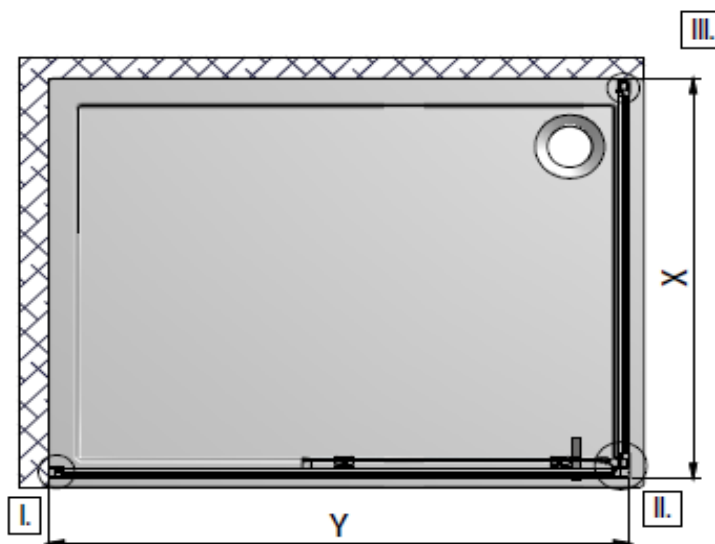

Porte coulissante + Paroi fixe

Respektieren Sie die Mindestgröße 39,5mm !
Nicht überschritten werden !
Respect the minimum size 39,5 mm !
Not to be exceeded !
Respecter la taille minimale 39,5 mm !
Ne pas dépasser !

	X (MIN-MAX)	Y (MIN-MAX)
800	779-805	-
900	879-905	-
1200	-	1170-1205
1400	-	1370-1405
1000	979-1005	-

Sous réserves de modifications ou d'erreurs typographiques. Toute reproduction totale ou partielle, tant en France qu'à l'étranger, est interdite compte tenu des dispositions légales en vigueur relative à la propriété artistique et intellectuelle. Photos non contractuelles