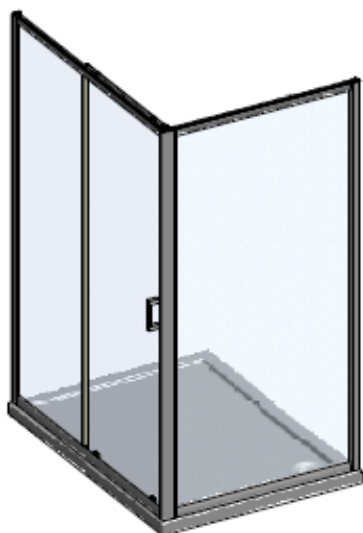

Porte coulissante + Paroi fixe

Respektieren Sie die Mindestgröße 39,5mm !
Nicht überschritten werden !
Respect the minimum size 39,5 mm !
Not to be exceeded !
Respecter la taille minimale 39,5 mm !
Ne pas dépasser !

	X (MIN-MAX)	Y (MIN-MAX)
800	779-805	-
900	879-905	-
1200	-	1170-1205
1400	-	1370-1405
1000	979-1005	-

Sous réserves de modifications ou d'erreurs typographiques. Toute reproduction totale ou partielle, tant en France qu'à l'étranger, est interdite compte tenu des dispositions légales en vigueur relative à la propriété artistique et intellectuelle. Photos non contractuelles