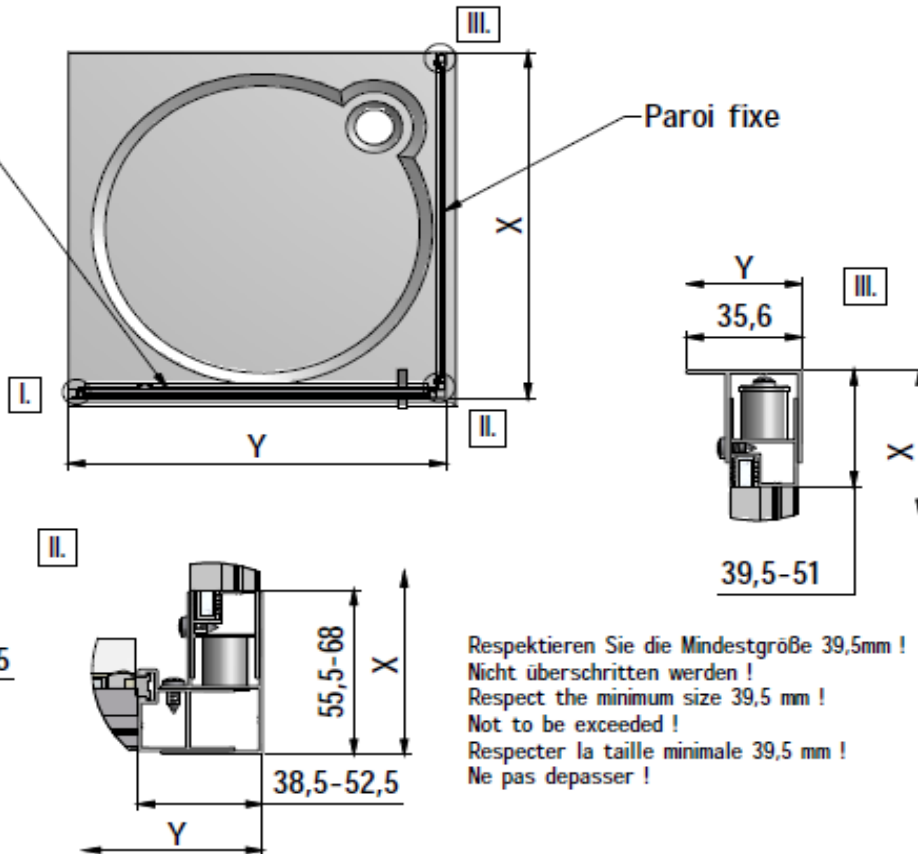

Descriptif du produit

La paroi fixe PYRA présente les caractéristiques suivantes:

- Paroi fixe pour montage en angle avec porte pivotante, coulissante 2 volets et 3 volets
- Hauteur: 1900 mm
- Largeur: 1000 mm
- Extensibilité: 979/1005 mm
- Verre de sécurité transparent 4 mm traité anti-calcaire
- Profilés en aluminium silver
- Profilé mural non fourni avec la paroi fixe
- La paroi ne peut pas être montée seule
- Profilé d'extension 15 mm en option
- Poids: 21,70 kg
- Norme CE: EN 14428 : 2005
- Norme de vitrage: EN 12150-1 : 2000
- DOP: MP/S/120

Dessin technique

Porte pivotante + Paroi fixe

Porte à 2 battants + Paroi fixe

Porte pivotante /
Porte à 2 battants

Paroi fixe

Respektieren Sie die Mindestgröße 39,5mm !
Nicht überschritten werden !
Respect the minimum size 39,5 mm !
Not to be exceeded !
Respecter la taille minimale 39,5 mm !
Ne pas dépasser !