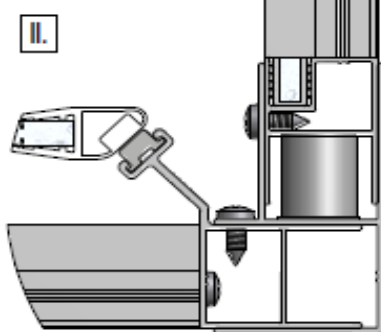

Porte coulissante + Paroi fixe

Respektieren Sie die Mindestgröße 39,5mm !
Nicht überschritten werden !
Respect the minimum size 39,5 mm !
Not to be exceeded !
Respecter la taille minimale 39,5 mm !
Ne pas dépasser !

	X (MIN-MAX)	Y (MIN-MAX)
800	779-805	-
900	879-905	-
1200	-	1170-1205
1400	-	1370-1405
1000	979-1005	-

Sous réserves de modifications ou d'erreurs typographiques. Toute reproduction totale ou partielle, tant en France qu'à l'étranger, est interdite compte tenu des dispositions légales en vigueur relative à la propriété artistique et intellectuelle. Photos non contractuelles