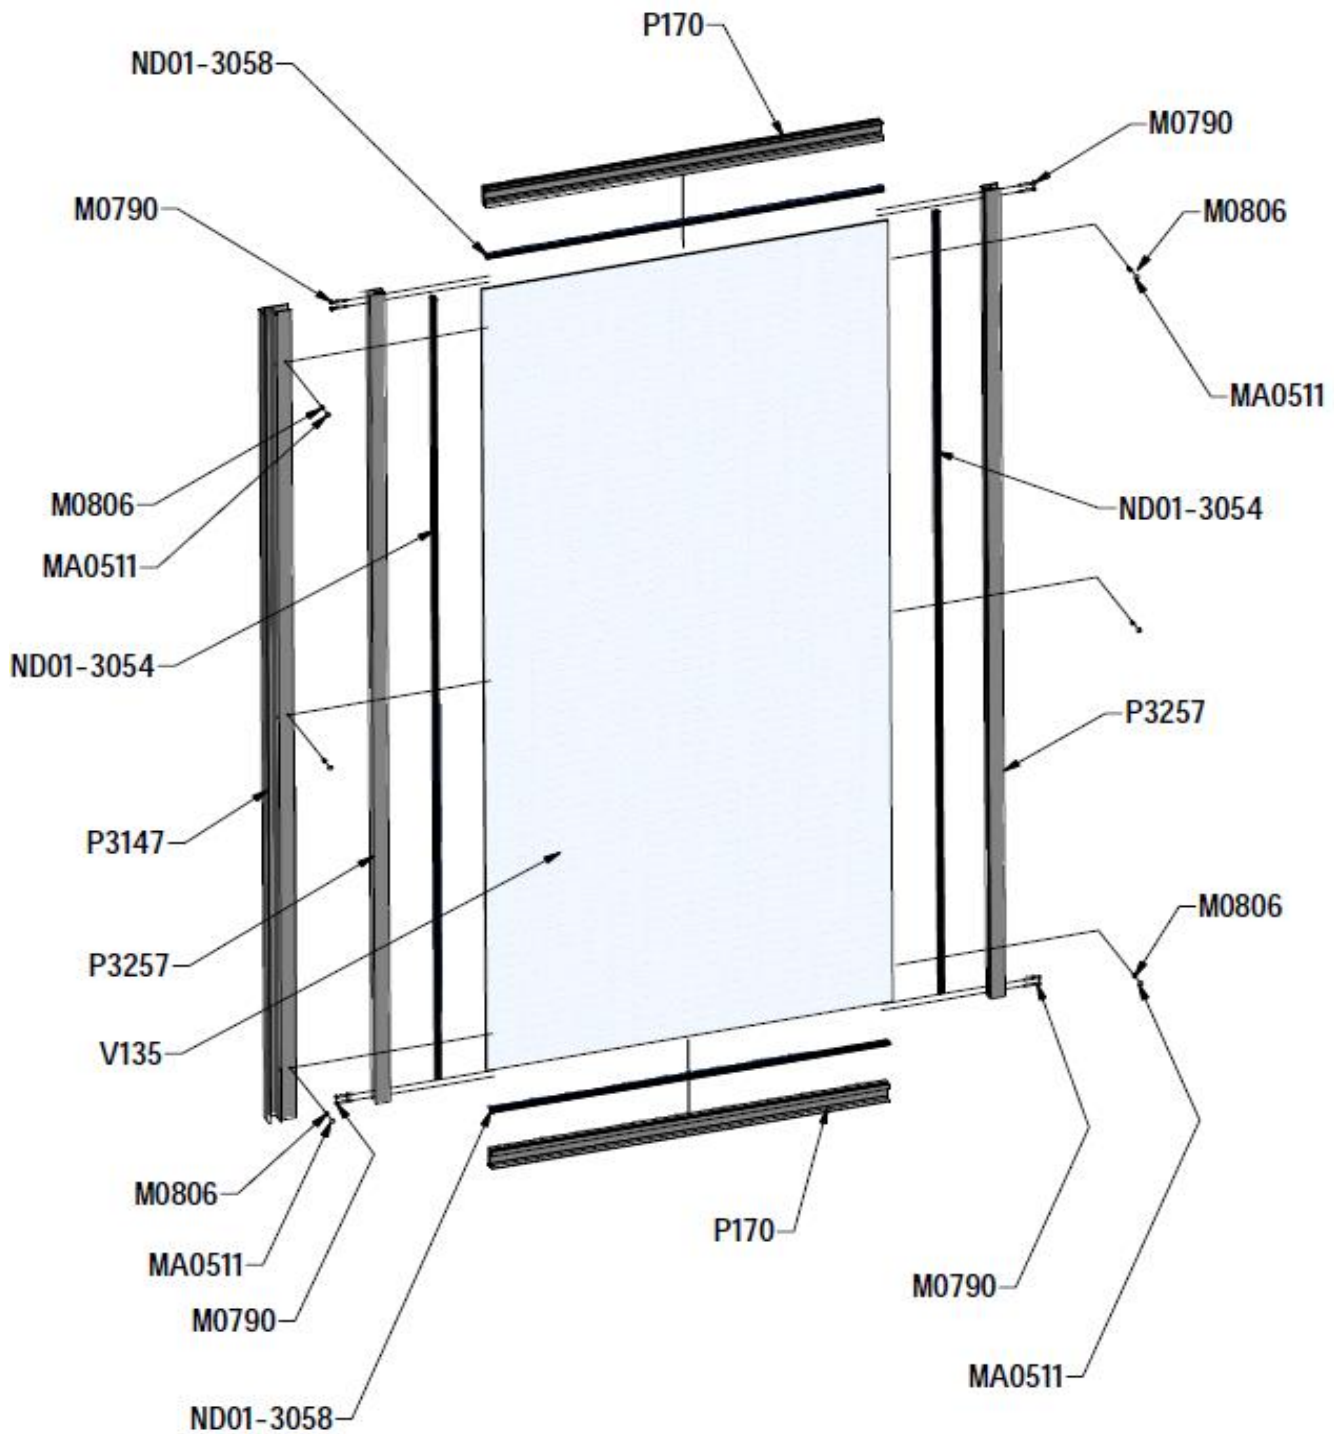

Vue éclatée

Sous réserves de modifications ou d'erreurs typographiques. Toute reproduction totale ou partielle, tant en France qu'à l'étranger, est interdite compte tenu des dispositions légales en vigueur relative à la propriété artistique et intellectuelle. Photos non contractuelles