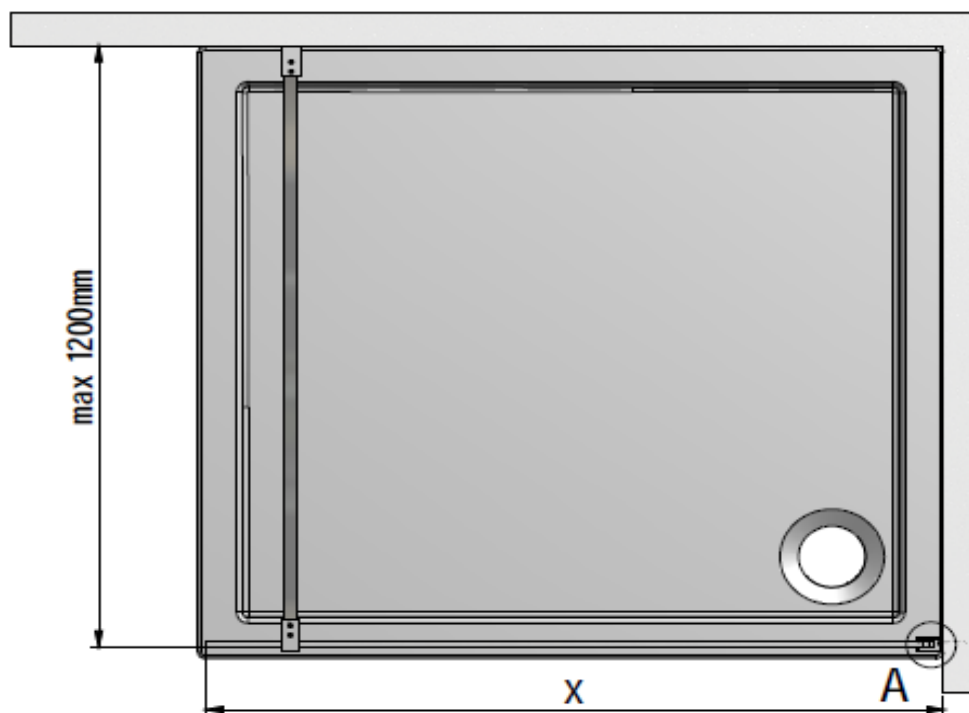

## PYRA – Paroi à l'italienne 80cm verre transparent épaisseur 6mm

Référence: PYRA15041

Code T: 3082545

Code C: 39215041

Code EAN: 3612830004782

**COLLECTION :** PYRA

**FINITION :** Profilé silver  
Verre transparent

### **Descriptif du produit**

La paroi à l'italienne PYRA présente les caractéristiques suivantes:

- Paroi italienne à poser seule
- Hauteur: 2000 mm
- Hauteur avec bras: 2040 mm
- Largeur: 800 mm
- Extensibilité: 780/800 mm
- Verre de sécurité transparent 6 mm traité anti-calcaire
- Profilé en aluminium silver
- Barre de renfort murale 1200 mm recoupable
- Volet mobile 370 mm en option
- Poids: 27 kg
- Norme CE: EN 14428 : 2005
- Norme de vitrage: EN 12150-1 : 2000
- DOP: MP/S/129

## Dessin technique

TAILLE	X
900	880-900
1000	980-1000
1200	1180-1200
800	780-800
1400	1380-1400

Sous réserves de modifications ou d'erreurs typographiques. Toute reproduction totale ou partielle, tant en France qu'à l'étranger, est interdite compte tenu des dispositions légales en vigueur relative à la propriété artistique et intellectuelle. Photos non contractuelles