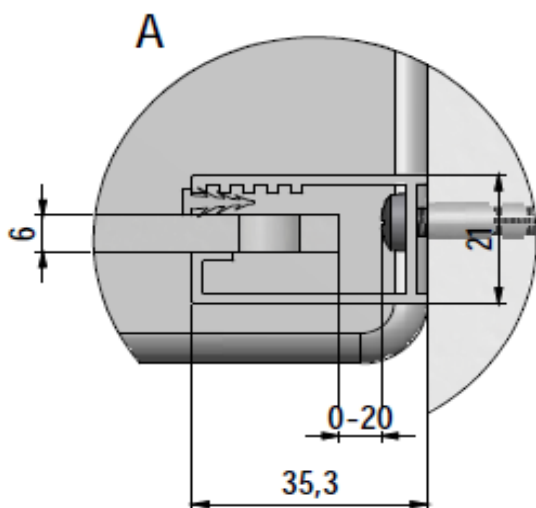

## PYRA – Paroi à l'italienne 80cm verre transparent épaisseur 6mm

Référence: PYRA15041

Code T: 3082545

Code C: 39215041

Code EAN: 3612830004782

**COLLECTION :** PYRA

**FINITION :** Profilé silver  
Verre transparent

### **Descriptif du produit**

La paroi à l'italienne PYRA présente les caractéristiques suivantes:

- Paroi italienne à poser seule
- Hauteur: 2000 mm
- Hauteur avec bras: 2040 mm
- Largeur: 800 mm
- Extensibilité: 780/800 mm
- Verre de sécurité transparent 6 mm traité anti-calcaire
- Profilé en aluminium silver
- Barre de renfort murale 1200 mm recoupable
- Volet mobile 370 mm en option
- Poids: 27 kg
- Norme CE: EN 14428 : 2005
- Norme de vitrage: EN 12150-1 : 2000
- DOP: MP/S/129

## Dessin technique

TAILLE	X
900	880-900
1000	980-1000
1200	1180-1200
800	780-800
1400	1380-1400

Sous réserves de modifications ou d'erreurs typographiques. Toute reproduction totale ou partielle, tant en France qu'à l'étranger, est interdite compte tenu des dispositions légales en vigueur relative à la propriété artistique et intellectuelle. Photos non contractuelles