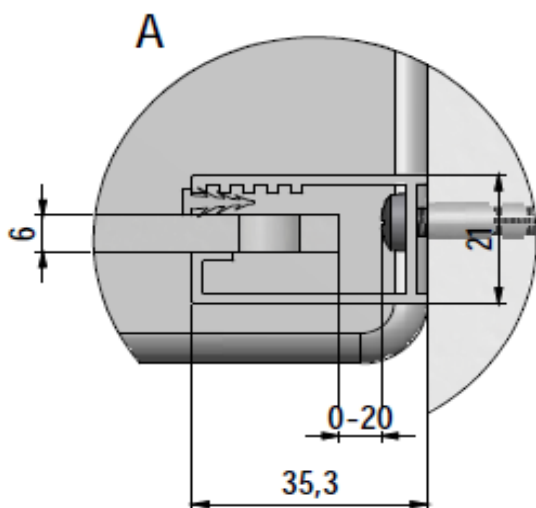

PYRA – Paroi à l'italienne 90cm verre transparent épaisseur 6mm

Référence: PYRA15058

Code T: 2849606

Code C: 39215058

Code EAN: 3612830011681

COLLECTION : PYRA

FINITION : Profilé silver
Verre transparent

PRINCIPAUX ATOUTS :

Descriptif du produit

La paroi à l'italienne PYRA présente les caractéristiques suivantes:

- Paroi italienne à poser seule
- Hauteur: 2000 mm
- Hauteur avec bras: 2040 mm
- Largeur: 900 mm
- Extensibilité: 880/900 mm
- Verre de sécurité transparent 6 mm traité anti-calcaire
- Profilé en aluminium silver
- Barre de renfort murale 1200 mm recoupable
- Volet mobile 370 mm en option
- Poids: 28,5 kg
- Norme CE: EN 14428 : 2005
- Norme de vitrage: EN 12150-1 : 2000
- DOP: MP/S/130

Dessin technique

TAILLE	X
900	880-900
1000	980-1000
1200	1180-1200
800	780-800
1400	1380-1400

Sous réserves de modifications ou d'erreurs typographiques. Toute reproduction totale ou partielle, tant en France qu'à l'étranger, est interdite compte tenu des dispositions légales en vigueur relative à la propriété artistique et intellectuelle. Photos non contractuelles