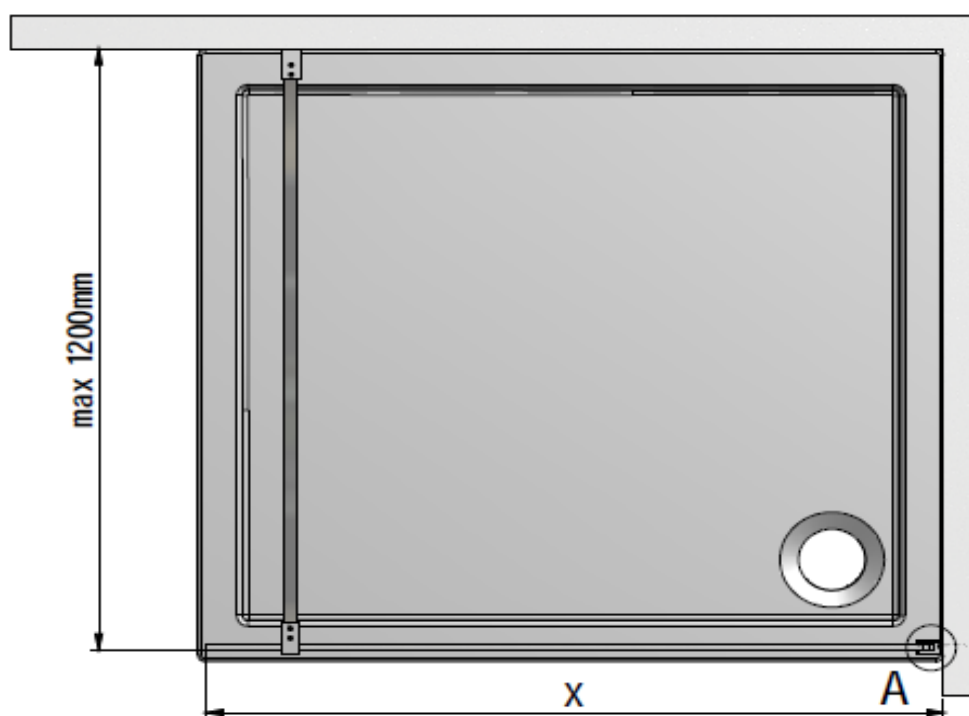

PYRA – Paroi à l'italienne 90cm verre transparent épaisseur 6mm

Référence: PYRA15058

Code T: 2849606

Code C: 39215058

Code EAN: 3612830011681

COLLECTION : PYRA

FINITION : Profilé silver
Verre transparent

PRINCIPAUX ATOUTS :

Descriptif du produit

La paroi à l'italienne PYRA présente les caractéristiques suivantes:

- Paroi italienne à poser seule
- Hauteur: 2000 mm
- Hauteur avec bras: 2040 mm
- Largeur: 900 mm
- Extensibilité: 880/900 mm
- Verre de sécurité transparent 6 mm traité anti-calcaire
- Profilé en aluminium silver
- Barre de renfort murale 1200 mm recoupable
- Volet mobile 370 mm en option
- Poids: 28,5 kg
- Norme CE: EN 14428 : 2005
- Norme de vitrage: EN 12150-1 : 2000
- DOP: MP/S/130

Dessin technique

TAILLE	X
900	880-900
1000	980-1000
1200	1180-1200
800	780-800
1400	1380-1400

Sous réserves de modifications ou d'erreurs typographiques. Toute reproduction totale ou partielle, tant en France qu'à l'étranger, est interdite compte tenu des dispositions légales en vigueur relative à la propriété artistique et intellectuelle. Photos non contractuelles