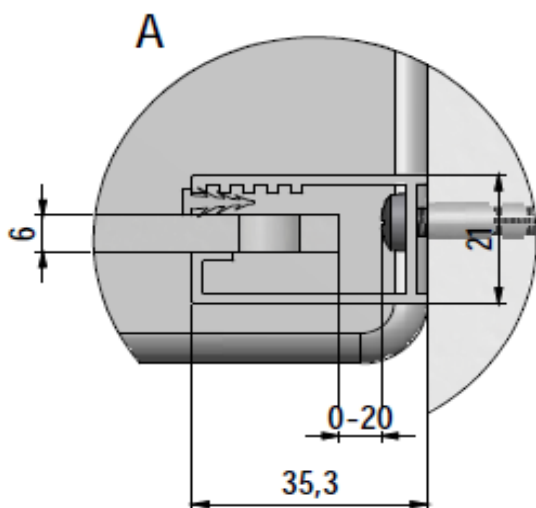

## PYRA – Paroi à l'italienne 100cm verre transparent épaisseur 6mm

Référence: PYRA15066

Code T: 2849607

Code C: 39215066

Code EAN: 3612830009060

**COLLECTION :** PYRA

**FINITION :** Profilé silver  
Verre transparent

### **Descriptif du produit**

La paroi à l'italienne PYRA présente les caractéristiques suivantes:

- Paroi italienne à poser seule
- Hauteur: 2000 mm
- Hauteur avec bras: 2040 mm
- Largeur: 1000 mm
- Extensibilité: 980/1000 mm
- Verre de sécurité transparent 6 mm traité anti-calcaire
- Profilé en aluminium silver
- Barre de renfort murale 1200 mm recoupable
- Volet mobile 370 mm en option
- Poids: 30 kg
- Norme CE: EN 14428 : 2005
- Norme de vitrage: EN 12150-1 : 2000
- DOP: MP/S/131

## Dessin technique

TAILLE	X
900	880-900
1000	980-1000
1200	1180-1200
800	780-800
1400	1380-1400

Sous réserves de modifications ou d'erreurs typographiques. Toute reproduction totale ou partielle, tant en France qu'à l'étranger, est interdite compte tenu des dispositions légales en vigueur relative à la propriété artistique et intellectuelle. Photos non contractuelles