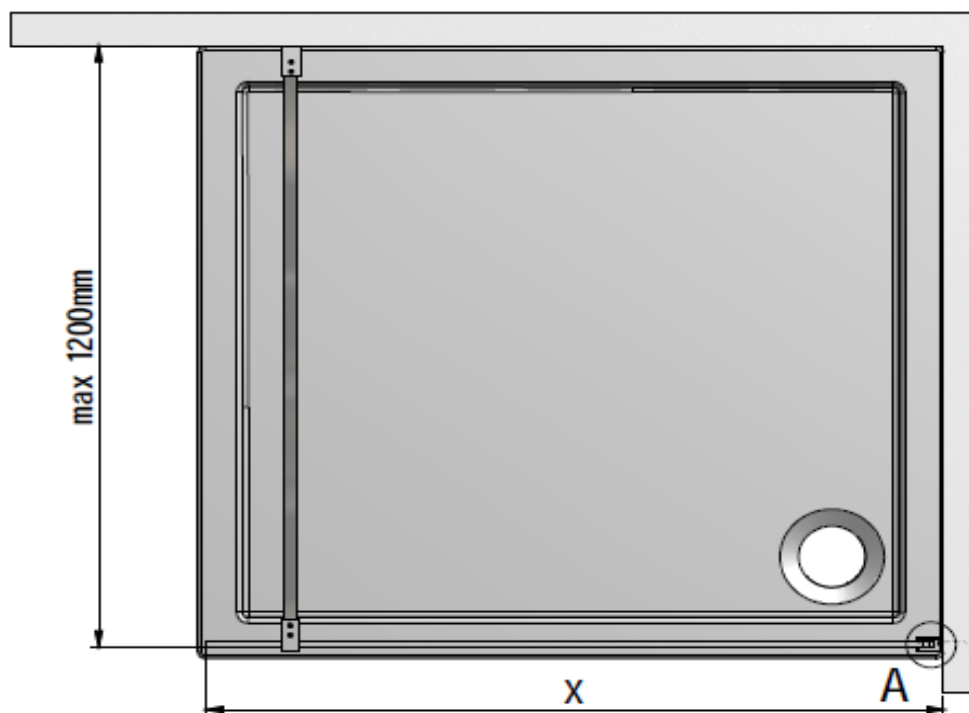

## PYRA – Paroi à l'italienne 100cm verre transparent épaisseur 6mm

Référence: PYRA15066

Code T: 2849607

Code C: 39215066

Code EAN: 3612830009060

**COLLECTION :** PYRA

**FINITION :** Profilé silver  
Verre transparent

### **Descriptif du produit**

La paroi à l'italienne PYRA présente les caractéristiques suivantes:

- Paroi italienne à poser seule
- Hauteur: 2000 mm
- Hauteur avec bras: 2040 mm
- Largeur: 1000 mm
- Extensibilité: 980/1000 mm
- Verre de sécurité transparent 6 mm traité anti-calcaire
- Profilé en aluminium silver
- Barre de renfort murale 1200 mm recoupable
- Volet mobile 370 mm en option
- Poids: 30 kg
- Norme CE: EN 14428 : 2005
- Norme de vitrage: EN 12150-1 : 2000
- DOP: MP/S/131

## Dessin technique

TAILLE	X
900	880-900
1000	980-1000
1200	1180-1200
800	780-800
1400	1380-1400

Sous réserves de modifications ou d'erreurs typographiques. Toute reproduction totale ou partielle, tant en France qu'à l'étranger, est interdite compte tenu des dispositions légales en vigueur relative à la propriété artistique et intellectuelle. Photos non contractuelles