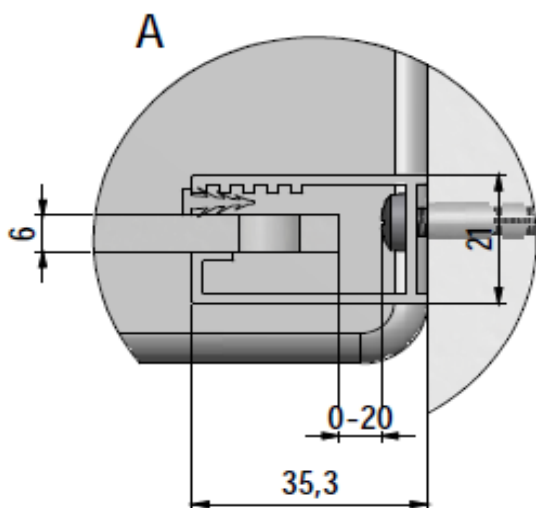

PYRA – Paroi à l'italienne 120cm verre transparent épaisseur 6mm

Référence: PYRA15074

Code T: 2849608

Code C: 39215077

Code EAN: 3612830009077

COLLECTION : PYRA

FINITION : Profilé silver
Verre transparent

PRINCIPAUX ATOUTS :

Descriptif du produit

La paroi à l'italienne PYRA présente les caractéristiques suivantes:

- Paroi italienne à poser seule
- Hauteur: 2000 mm
- Hauteur avec bras: 2040 mm
- Largeur: 1200 mm
- Extensibilité: 1180/1200 mm
- Verre de sécurité transparent 6 mm traité anti-calcaire
- Profilé en aluminium silver
- Barre de renfort murale 1200 mm recoupable
- Volet mobile 370 mm en option
- Poids: 32 kg
- Norme CE: EN 14428 : 2005
- Norme de vitrage: EN 12150-1 : 2000
- DOP: MP/S/132

Dessin technique

TAILLE	X
900	880-900
1000	980-1000
1200	1180-1200
800	780-800
1400	1380-1400

Sous réserves de modifications ou d'erreurs typographiques. Toute reproduction totale ou partielle, tant en France qu'à l'étranger, est interdite compte tenu des dispositions légales en vigueur relative à la propriété artistique et intellectuelle. Photos non contractuelles