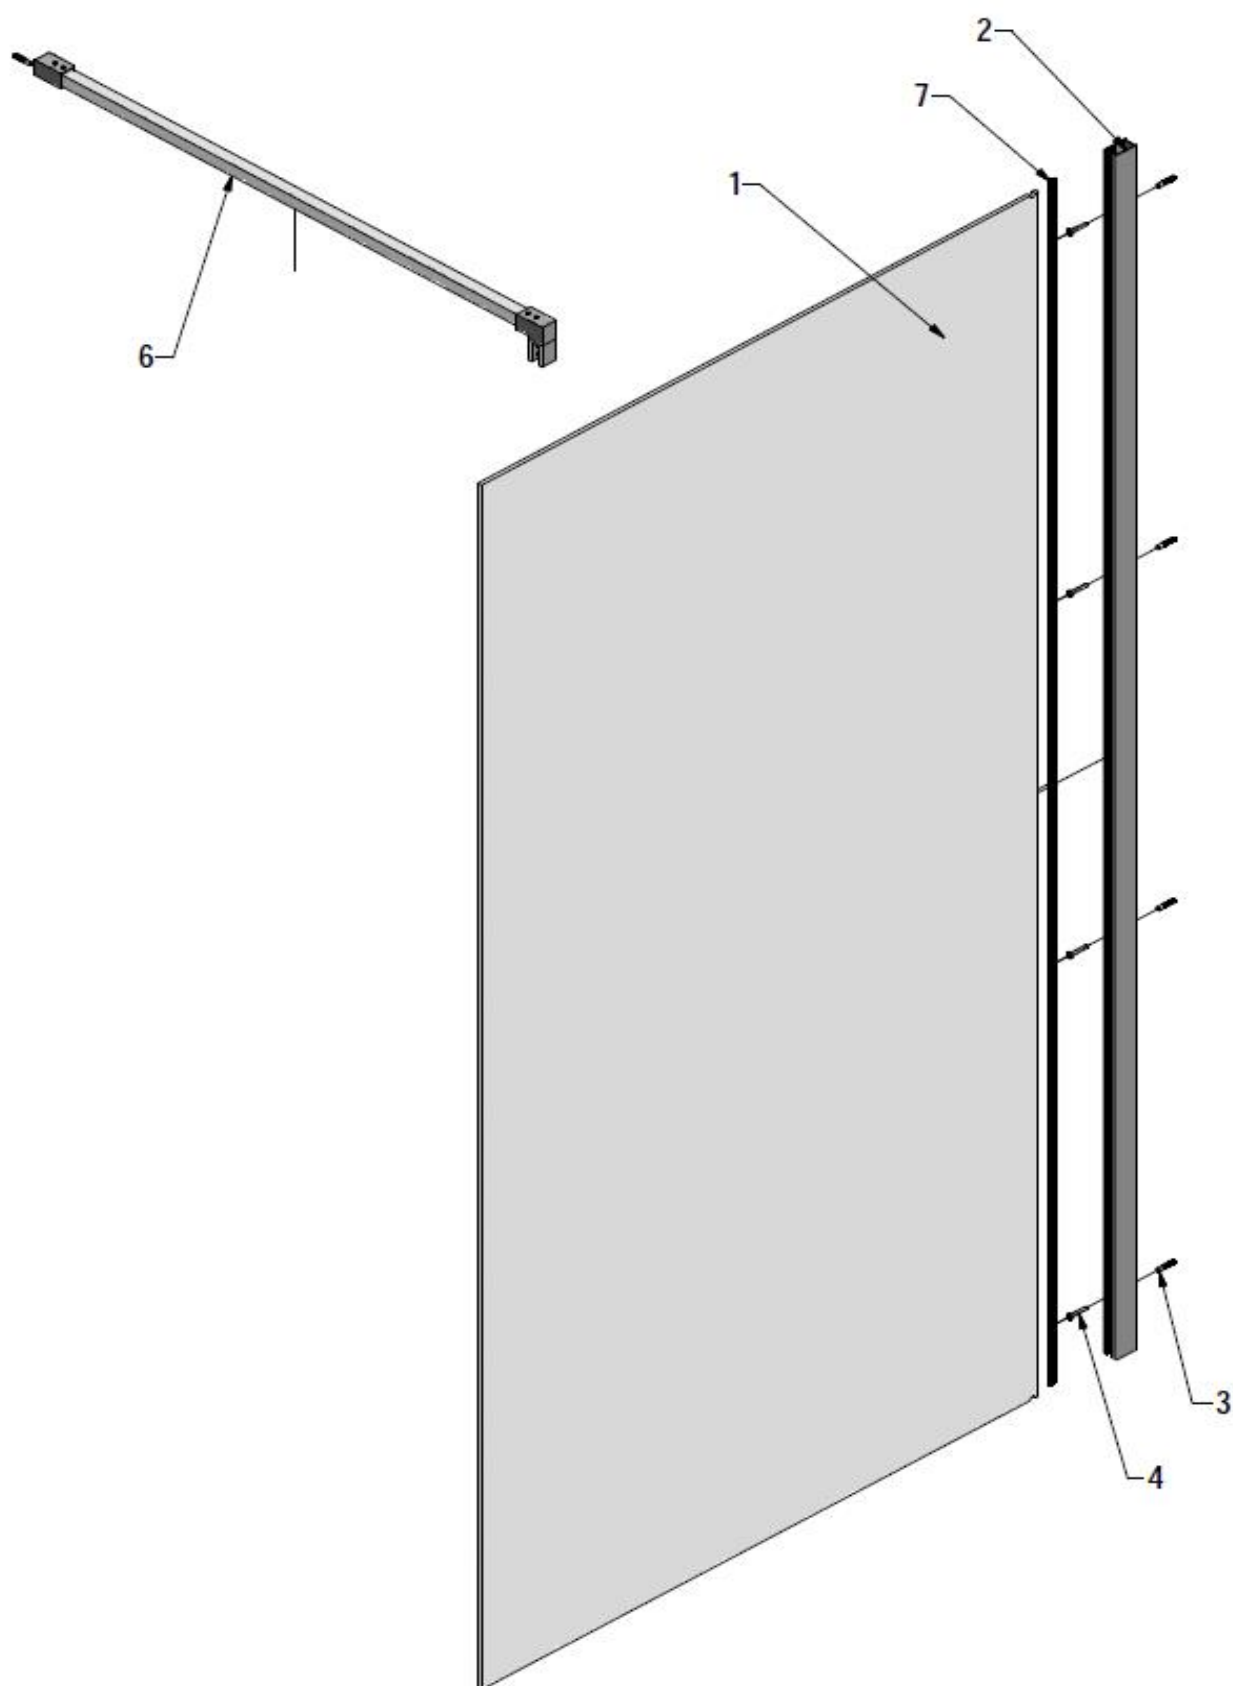

Vue éclatée

Sous réserves de modifications ou d'erreurs typographiques. Toute reproduction totale ou partielle, tant en France qu'à l'étranger, est interdite compte tenu des dispositions légales en vigueur relative à la propriété artistique et intellectuelle. Photos non contractuelles