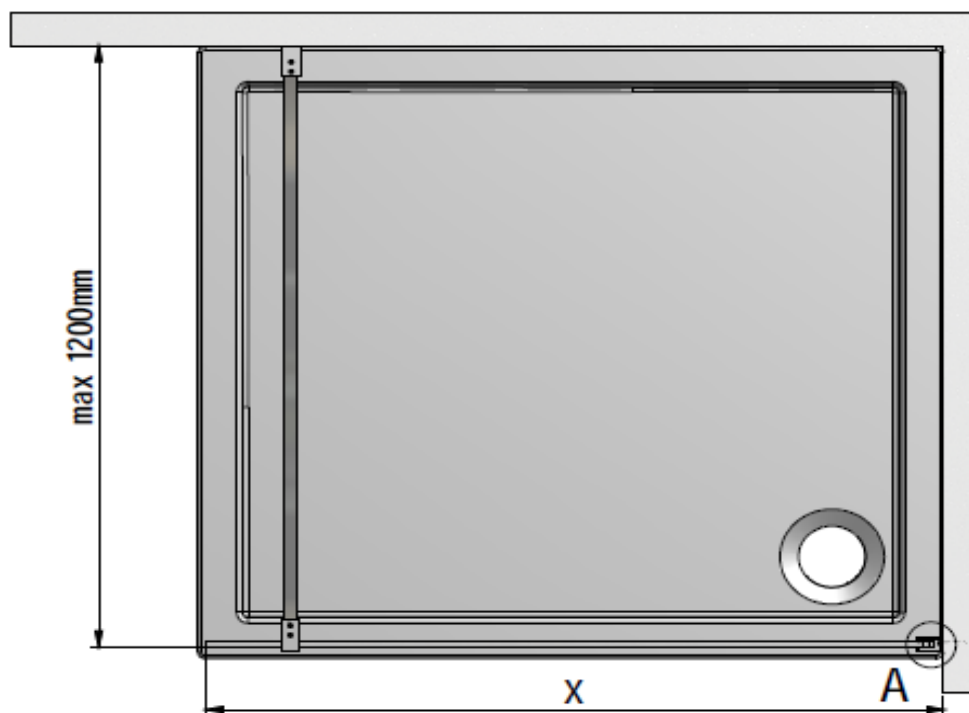

PYRA – Paroi à l'italienne 120cm verre transparent épaisseur 6mm

Référence: PYRA15074

Code T: 2849608

Code C: 39215077

Code EAN: 3612830009077

COLLECTION : PYRA

FINITION : Profilé silver
Verre transparent

PRINCIPAUX ATOUTS :

Descriptif du produit

La paroi à l'italienne PYRA présente les caractéristiques suivantes:

- Paroi italienne à poser seule
- Hauteur: 2000 mm
- Hauteur avec bras: 2040 mm
- Largeur: 1200 mm
- Extensibilité: 1180/1200 mm
- Verre de sécurité transparent 6 mm traité anti-calcaire
- Profilé en aluminium silver
- Barre de renfort murale 1200 mm recoupable
- Volet mobile 370 mm en option
- Poids: 32 kg
- Norme CE: EN 14428 : 2005
- Norme de vitrage: EN 12150-1 : 2000
- DOP: MP/S/132

Dessin technique

TAILLE	X
900	880-900
1000	980-1000
1200	1180-1200
800	780-800
1400	1380-1400

Sous réserves de modifications ou d'erreurs typographiques. Toute reproduction totale ou partielle, tant en France qu'à l'étranger, est interdite compte tenu des dispositions légales en vigueur relative à la propriété artistique et intellectuelle. Photos non contractuelles