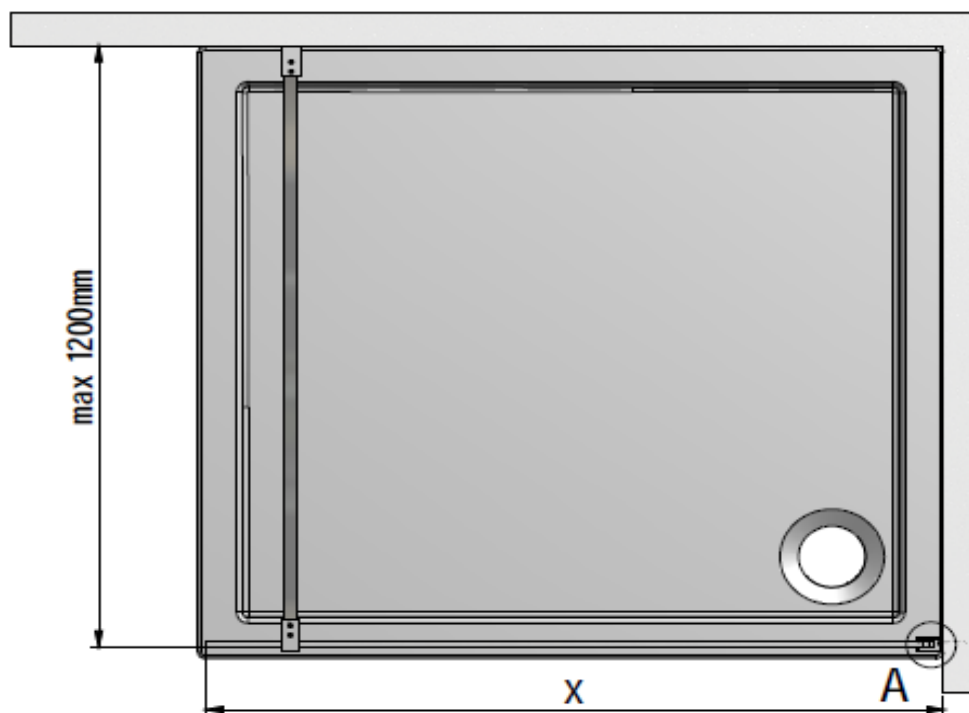

## PYRA – Paroi à l'italienne 140cm verre transparent épaisseur 6mm

Référence: PYRA15082

Code T: 3082546

Code C: 39215082

Code EAN: 3612830011698

**COLLECTION :** PYRA

**FINITION :** Profilé silver  
Verre transparent

### **Descriptif du produit**

La paroi à l'italienne PYRA présente les caractéristiques suivantes:

- Paroi italienne à poser seule
- Hauteur: 2000 mm
- Hauteur avec bras: 2040 mm
- Largeur: 1400 mm
- Extensibilité: 1380/1400 mm
- Verre de sécurité transparent 6 mm traité anti-calcaire
- Profilé en aluminium silver
- Barre de renfort murale 1200 mm recoupable
- Volet mobile 370 mm en option
- Poids: 34 kg
- Norme CE: EN 14428 : 2005
- Norme de vitrage: EN 12150-1 : 2000
- DOP: MP/S/133

## Dessin technique

TAILLE	X
900	880-900
1000	980-1000
1200	1180-1200
800	780-800
1400	1380-1400

Sous réserves de modifications ou d'erreurs typographiques. Toute reproduction totale ou partielle, tant en France qu'à l'étranger, est interdite compte tenu des dispositions légales en vigueur relative à la propriété artistique et intellectuelle. Photos non contractuelles