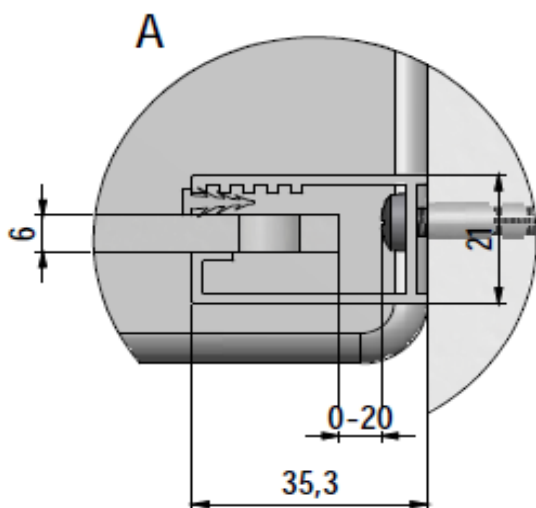

## PYRA – Paroi à l'italienne 140cm verre transparent épaisseur 6mm

Référence: PYRA15082

Code T: 3082546

Code C: 39215082

Code EAN: 3612830011698

**COLLECTION :** PYRA

**FINITION :** Profilé silver  
Verre transparent

### **Descriptif du produit**

La paroi à l'italienne PYRA présente les caractéristiques suivantes:

- Paroi italienne à poser seule
- Hauteur: 2000 mm
- Hauteur avec bras: 2040 mm
- Largeur: 1400 mm
- Extensibilité: 1380/1400 mm
- Verre de sécurité transparent 6 mm traité anti-calcaire
- Profilé en aluminium silver
- Barre de renfort murale 1200 mm recoupable
- Volet mobile 370 mm en option
- Poids: 34 kg
- Norme CE: EN 14428 : 2005
- Norme de vitrage: EN 12150-1 : 2000
- DOP: MP/S/133

## Dessin technique

TAILLE	X
900	880-900
1000	980-1000
1200	1180-1200
800	780-800
1400	1380-1400

Sous réserves de modifications ou d'erreurs typographiques. Toute reproduction totale ou partielle, tant en France qu'à l'étranger, est interdite compte tenu des dispositions légales en vigueur relative à la propriété artistique et intellectuelle. Photos non contractuelles