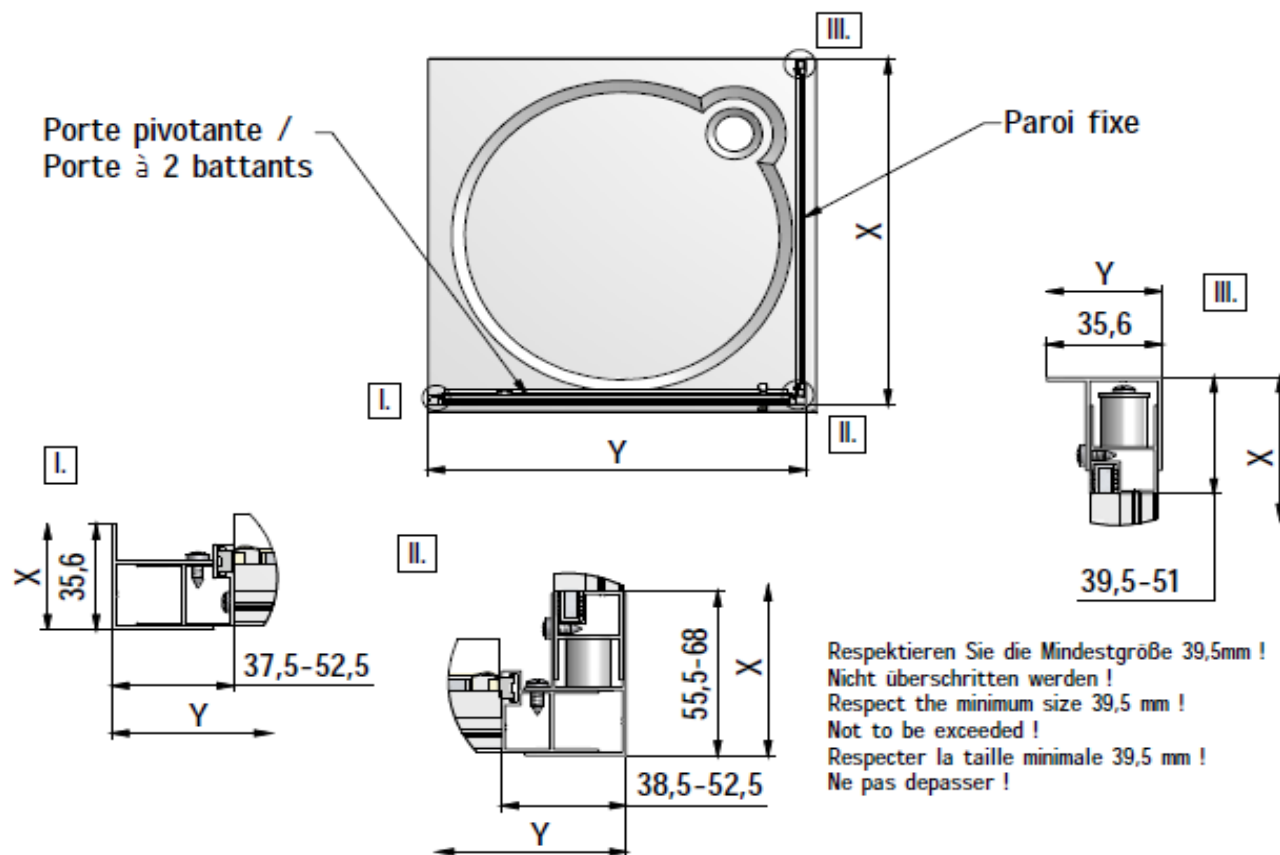

Descriptif du produit

La paroi fixe PYRA présente les caractéristiques suivantes:

- Paroi fixe pour montage en angle avec porte pivotante, coulissante 2 volets et 3 volets
- Hauteur: 1900 mm
- Largeur: 700 à 1000 mm
- Extensibilité: 26 mm
- Verre de sécurité transparent 4 mm traité anti-calcaire
- Profilés en aluminium époxy blanc (RAL9016)
- Profilé mural non fourni avec la paroi fixe
- La paroi ne peut pas être montée seule
- Profilé d'extension 15 mm en option
- Norme CE: EN 14428 : 2005
- Norme de vitrage: EN 12150-1 : 2000

Porte pivotante + Paroi fixe

Porte à 2 battants + Paroi fixe

Porte pivotante /
Porte à 2 battants

Paroi fixe

Respektieren Sie die Mindestgröße 39,5mm !
Nicht überschritten werden !
Respect the minimum size 39,5 mm !
Not to be exceeded !
Respecter la taille minimale 39,5 mm !
Ne pas dépasser !

	X (MIN-MAX)	Y (MIN-MAX)
800	779-805	775-805
900	879-905	875-905
1000	979-1005	975-1005

Porte coulissante + Paroi fixe

Respektieren Sie die Mindestgröße 39,5mm !
 Nicht überschritten werden !
 Respect the minimum size 39,5 mm !
 Not to be exceeded !
 Respecter la taille minimale 39,5 mm !
 Ne pas dépasser !