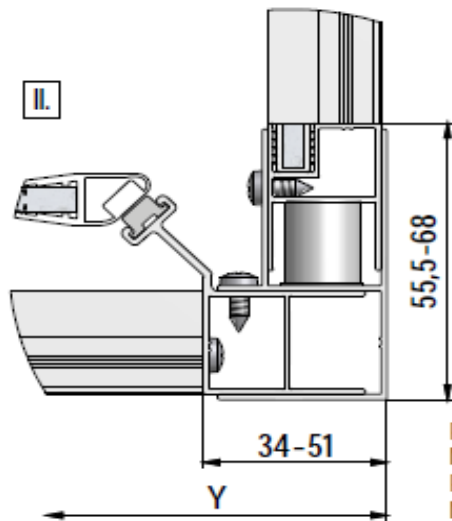

Descriptif du produit

La paroi fixe PYRA présente les caractéristiques suivantes:

- Paroi fixe pour montage en angle avec porte pivotante, coulissante 2 volets et 3 volets
- Hauteur: 1900 mm
- Largeur: 700 à 1000 mm
- Extensibilité: 26 mm
- Verre de sécurité transparent 4 mm traité anti-calcaire
- Profilés en aluminium époxy blanc (RAL9016)
- Profilé mural non fourni avec la paroi fixe
- La paroi ne peut pas être montée seule
- Profilé d'extension 15 mm en option
- Norme CE: EN 14428 : 2005
- Norme de vitrage: EN 12150-1 : 2000

Porte pivotante + Paroi fixe

Porte à 2 battants + Paroi fixe

Porte pivotante /
Porte à 2 battants

Paroi fixe

Respektieren Sie die Mindestgröße 39,5mm !
Nicht überschritten werden !
Respect the minimum size 39,5 mm !
Not to be exceeded !
Respecter la taille minimale 39,5 mm !
Ne pas dépasser !

	X (MIN-MAX)	Y (MIN-MAX)
800	779-805	775-805
900	879-905	875-905
1000	979-1005	975-1005

Porte coulissante + Paroi fixe

Respektieren Sie die Mindestgröße 39,5mm !
 Nicht überschritten werden !
 Respect the minimum size 39,5 mm !
 Not to be exceeded !
 Respecter la taille minimale 39,5 mm !
 Ne pas dépasser !

	X (MIN-MAX)	Y (MIN-MAX)
800	779-805	-
900	879-905	-
1000	979-1005	970-1005
1200		1170-1205
1400		1370-1405

Sous réserves de modifications ou d'erreurs typographiques. Toute reproduction totale ou partielle, tant en France qu'à l'étranger, est interdite compte tenu des dispositions légales en vigueur relative à la propriété artistique et intellectuelle. Photos non contractuelles