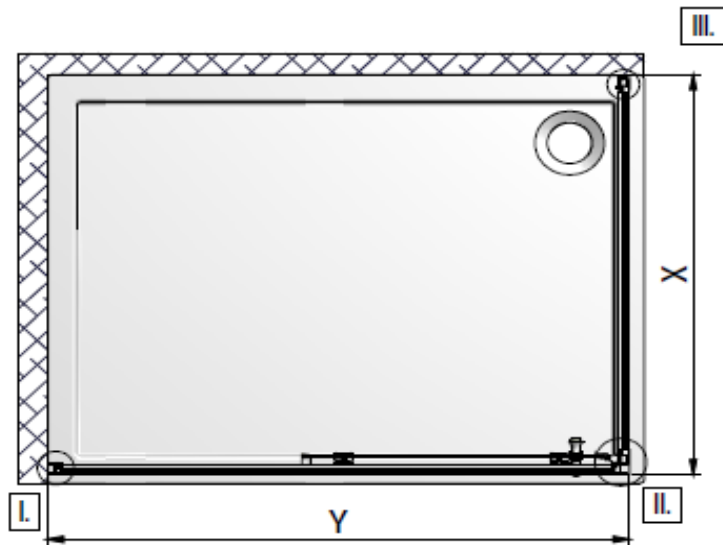

Descriptif du produit

La paroi fixe PYRA présente les caractéristiques suivantes:

- Paroi fixe pour montage en angle avec porte pivotante, coulissante 2 volets et 3 volets
- Hauteur: 1900 mm
- Largeur: 700 à 1000 mm
- Extensibilité: 26 mm
- Verre de sécurité transparent 4 mm traité anti-calcaire
- Profilés en aluminium époxy blanc (RAL9016)
- Profilé mural non fourni avec la paroi fixe
- La paroi ne peut pas être montée seule
- Profilé d'extension 15 mm en option
- Norme CE: EN 14428 : 2005
- Norme de vitrage: EN 12150-1 : 2000

Porte pivotante + Paroi fixe

Porte à 2 battants + Paroi fixe

Porte pivotante /
Porte à 2 battants

Paroi fixe

Respektieren Sie die Mindestgröße 39,5mm !
Nicht überschritten werden !
Respect the minimum size 39,5 mm !
Not to be exceeded !
Respecter la taille minimale 39,5 mm !
Ne pas dépasser !

	X (MIN-MAX)	Y (MIN-MAX)
800	779-805	775-805
900	879-905	875-905
1000	979-1005	975-1005

Porte coulissante + Paroi fixe

Respektieren Sie die Mindestgröße 39,5mm !
 Nicht überschritten werden !
 Respect the minimum size 39,5 mm !
 Not to be exceeded !
 Respecter la taille minimale 39,5 mm !
 Ne pas dépasser !