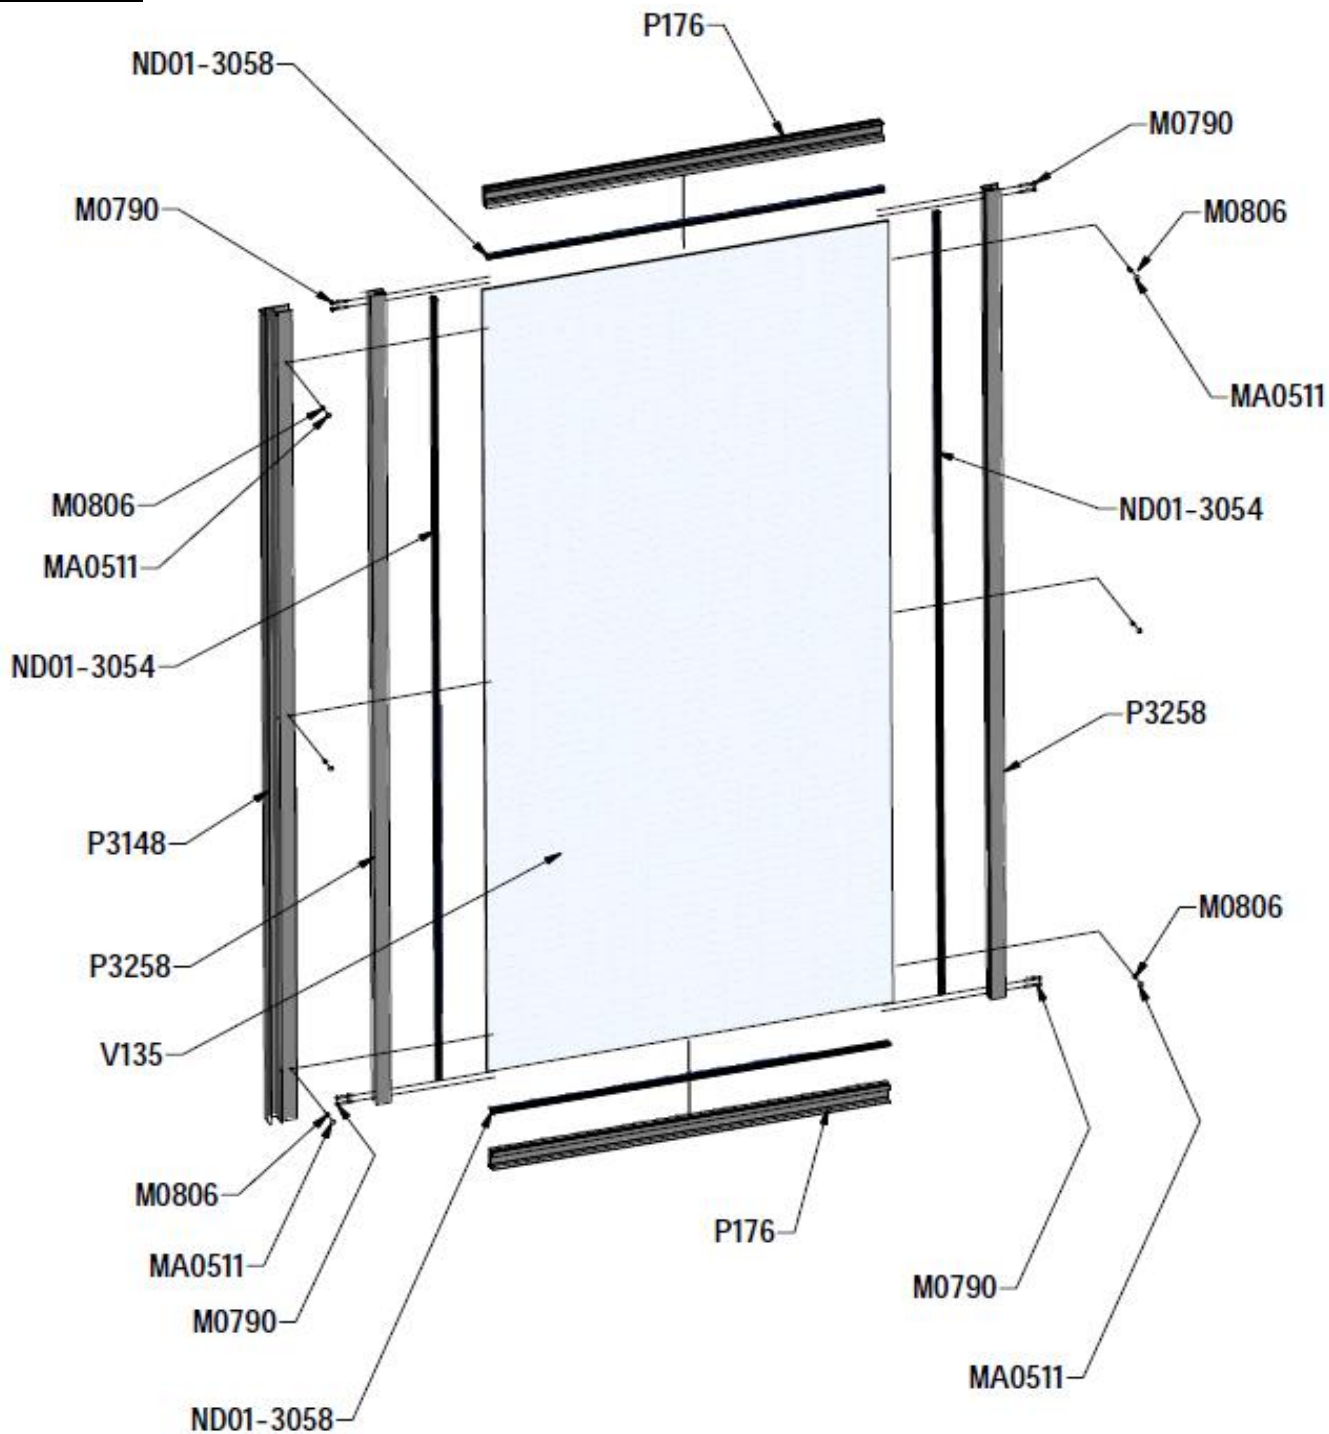

Vue éclatée

Sous réserves de modifications ou d'erreurs typographiques. Toute reproduction totale ou partielle, tant en France qu'à l'étranger, est interdite compte tenu des dispositions légales en vigueur relative à la propriété artistique et intellectuelle. Photos non contractuelles