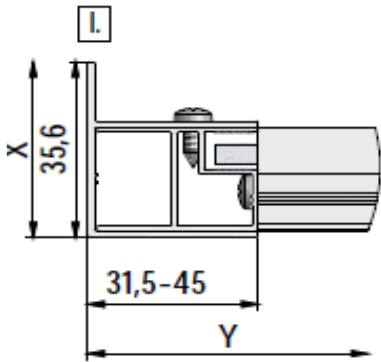

Descriptif du produit

La paroi fixe PYRA présente les caractéristiques suivantes:

- Paroi fixe pour montage en angle avec porte pivotante, coulissante 2 volets et 3 volets
- Hauteur: 1900 mm
- Largeur: 700 à 1000 mm
- Extensibilité: 26 mm
- Verre de sécurité transparent 4 mm traité anti-calcaire
- Profilés en aluminium époxy blanc (RAL9016)
- Profilé mural non fourni avec la paroi fixe
- La paroi ne peut pas être montée seule
- Profilé d'extension 15 mm en option
- Norme CE: EN 14428 : 2005
- Norme de vitrage: EN 12150-1 : 2000

Porte pivotante + Paroi fixe

Porte à 2 battants + Paroi fixe

Porte pivotante /
Porte à 2 battants

Paroi fixe

Respektieren Sie die Mindestgröße 39,5mm !
Nicht überschritten werden !
Respect the minimum size 39,5 mm !
Not to be exceeded !
Respecter la taille minimale 39,5 mm !
Ne pas dépasser !

	X (MIN-MAX)	Y (MIN-MAX)
800	779-805	775-805
900	879-905	875-905
1000	979-1005	975-1005

Porte coulissante + Paroi fixe

Respektieren Sie die Mindestgröße 39,5mm !
 Nicht überschritten werden !
 Respect the minimum size 39,5 mm !
 Not to be exceeded !
 Respecter la taille minimale 39,5 mm !
 Ne pas dépasser !

	X (MIN-MAX)	Y (MIN-MAX)
800	779-805	-
900	879-905	-
1000	979-1005	970-1005
1200		1170-1205
1400		1370-1405

Sous réserves de modifications ou d'erreurs typographiques. Toute reproduction totale ou partielle, tant en France qu'à l'étranger, est interdite compte tenu des dispositions légales en vigueur relative à la propriété artistique et intellectuelle. Photos non contractuelles