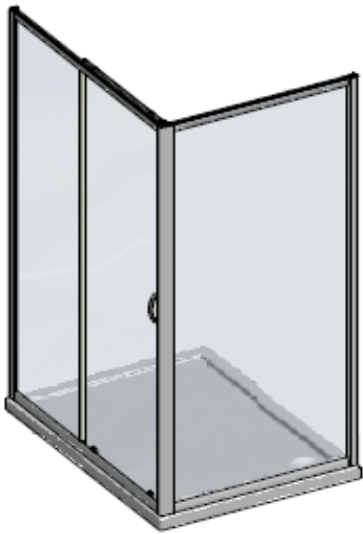

PYRA – Paroi fixe verre transparent épaisseur 4mm

Référence:

Code T:

Code C:

Code EAN:

COLLECTION : PYRA

FINITION : Profilé époxy blanc
Verre transparent

PRINCIPAUX ATOUTS :

Descriptif du produit

La paroi fixe PYRA présente les caractéristiques suivantes:

- Paroi fixe pour montage en angle avec porte pivotante, coulissante 2 volets et 3 volets
- Hauteur: 1900 mm
- Largeur: 700 à 1000 mm
- Extensibilité: 26 mm
- Verre de sécurité transparent 4 mm traité anti-calcaire
- Profilés en aluminium époxy blanc (RAL9016)
- Profilé mural non fourni avec la paroi fixe
- La paroi ne peut pas être montée seule
- Profilé d'extension 15 mm en option
- Norme CE: EN 14428 : 2005
- Norme de vitrage: EN 12150-1 : 2000

Porte pivotante + Paroi fixe

Porte à 2 battants + Paroi fixe

Porte pivotante /
Porte à 2 battants

Paroi fixe

Respektieren Sie die Mindestgröße 39,5mm !
Nicht überschritten werden !
Respect the minimum size 39,5 mm !
Not to be exceeded !
Respecter la taille minimale 39,5 mm !
Ne pas dépasser !

	X (MIN-MAX)	Y (MIN-MAX)
800	779-805	775-805
900	879-905	875-905
1000	979-1005	975-1005

Porte coulissante + Paroi fixe

Respektieren Sie die Mindestgröße 39,5mm !
 Nicht überschritten werden !
 Respect the minimum size 39,5 mm !
 Not to be exceeded !
 Respecter la taille minimale 39,5 mm !
 Ne pas dépasser !