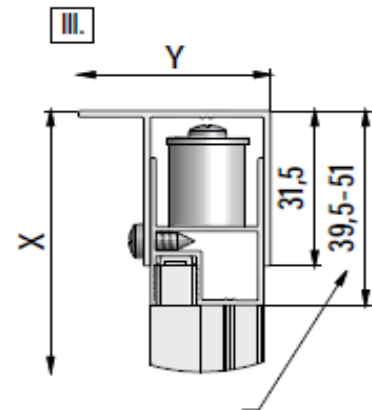

Descriptif du produit

La paroi fixe PYRA présente les caractéristiques suivantes:

- Paroi fixe pour montage en angle avec porte pivotante, coulissante 2 volets et 3 volets
- Hauteur: 1900 mm
- Largeur: 700 à 1000 mm
- Extensibilité: 26 mm
- Verre de sécurité transparent 4 mm traité anti-calcaire
- Profilés en aluminium époxy blanc (RAL9016)
- Profilé mural non fourni avec la paroi fixe
- La paroi ne peut pas être montée seule
- Profilé d'extension 15 mm en option
- Norme CE: EN 14428 : 2005
- Norme de vitrage: EN 12150-1 : 2000

Porte pivotante + Paroi fixe

Porte à 2 battants + Paroi fixe

Porte pivotante /
Porte à 2 battants

Paroi fixe

Respektieren Sie die Mindestgröße 39,5mm !
Nicht überschritten werden !
Respect the minimum size 39,5 mm !
Not to be exceeded !
Respecter la taille minimale 39,5 mm !
Ne pas dépasser !

	X (MIN-MAX)	Y (MIN-MAX)
800	779-805	775-805
900	879-905	875-905
1000	979-1005	975-1005

Porte coulissante + Paroi fixe

Respektieren Sie die Mindestgröße 39,5mm !
 Nicht überschritten werden !
 Respect the minimum size 39,5 mm !
 Not to be exceeded !
 Respecter la taille minimale 39,5 mm !
 Ne pas dépasser !