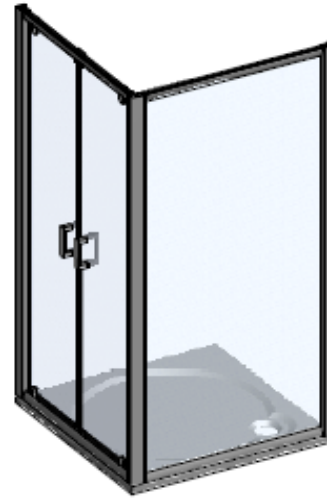

PYRA – Paroi fixe verre transparent épaisseur 4mm

Référence:

Code T:

Code C:

Code EAN:

COLLECTION : PYRA

FINITION : Profilé silver
Verre transparent

PRINCIPAUX ATOUTS :

Descriptif du produit

La paroi fixe PYRA présente les caractéristiques suivantes:

- Paroi fixe pour montage en angle avec porte pivotante, coulissante 2 volets et 3 volets
- Hauteur: 1900 mm
- Largeur: 800 à 1000 mm
- Extensibilité: 26 mm
- Verre de sécurité transparent 4 mm traité anti-calcaire
- Profilés en aluminium silver
- Profilé mural non fourni avec la paroi fixe
- La paroi ne peut pas être montée seule
- Profilé d'extension 15 mm en option
- Norme CE: EN 14428 : 2005
- Norme de vitrage: EN 12150-1 : 2000

Dessin technique

Porte pivotante + Paroi fixe

Porte à 2 battants + Paroi fixe

Porte pivotante /
Porte à 2 battants

Paroi fixe

Respektieren Sie die Mindestgröße 39,5mm !
Nicht überschritten werden !
Respect the minimum size 39,5 mm !
Not to be exceeded !
Respecter la taille minimale 39,5 mm !
Ne pas dépasser !