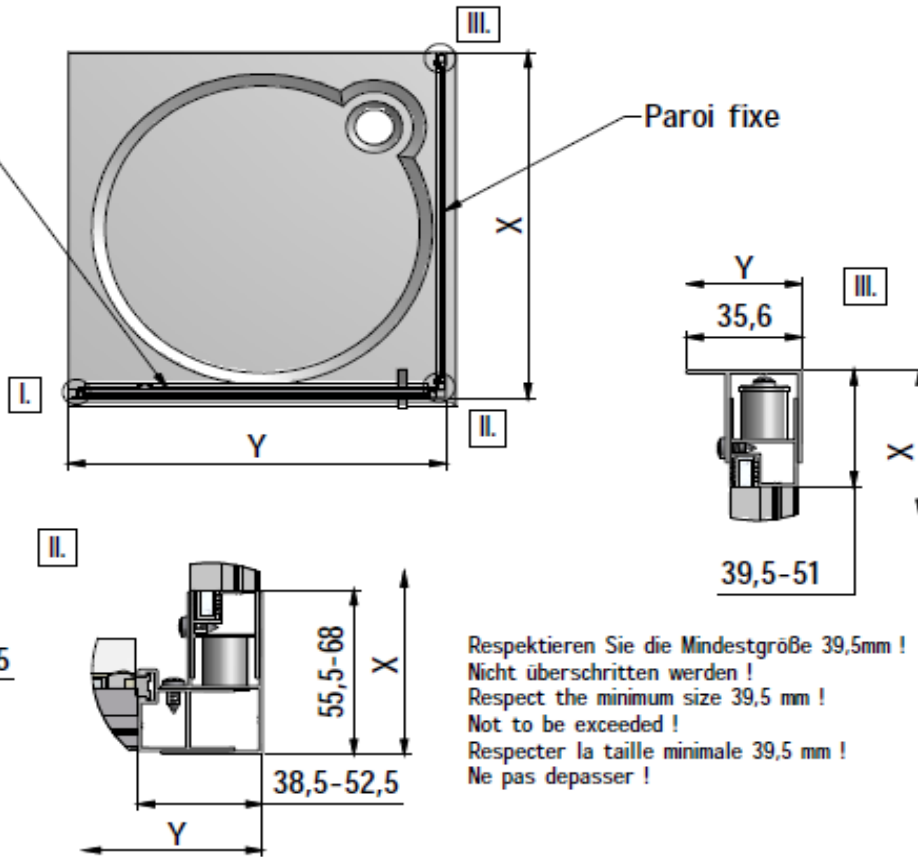

Descriptif du produit

La paroi fixe PYRA présente les caractéristiques suivantes:

- Paroi fixe pour montage en angle avec porte pivotante, coulissante 2 volets et 3 volets
- Hauteur: 1900 mm
- Largeur: 800 à 1000 mm
- Extensibilité: 26 mm
- Verre de sécurité transparent 4 mm traité anti-calcaire
- Profilés en aluminium silver
- Profilé mural non fourni avec la paroi fixe
- La paroi ne peut pas être montée seule
- Profilé d'extension 15 mm en option
- Norme CE: EN 14428 : 2005
- Norme de vitrage: EN 12150-1 : 2000

Dessin technique

Porte pivotante + Paroi fixe

Porte à 2 battants + Paroi fixe

Porte pivotante /
Porte à 2 battants

Paroi fixe

Respektieren Sie die Mindestgröße 39,5mm !
Nicht überschritten werden !
Respect the minimum size 39,5 mm !
Not to be exceeded !
Respecter la taille minimale 39,5 mm !
Ne pas dépasser !