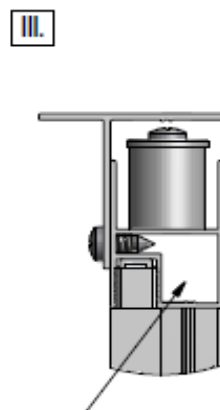

Porte coulissante + Paroi fixe

Respektieren Sie die Mindestgröße 39,5mm !
Nicht überschritten werden !
Respect the minimum size 39,5 mm !
Not to be exceeded !
Respecter la taille minimale 39,5 mm !
Ne pas dépasser !

	X (MIN-MAX)	Y (MIN-MAX)
800	779-805	-
900	879-905	-
1200	-	1170-1205
1400	-	1370-1405
1000	979-1005	-

Sous réserves de modifications ou d'erreurs typographiques. Toute reproduction totale ou partielle, tant en France qu'à l'étranger, est interdite compte tenu des dispositions légales en vigueur relative à la propriété artistique et intellectuelle. Photos non contractuelles