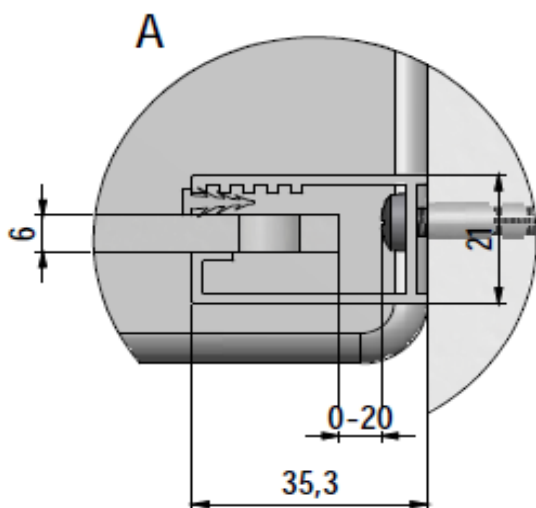

PYRA – Paroi à l'italienne verre transparent épaisseur 6mm

Référence:

Code T:

Code C:

Code EAN:

COLLECTION : PYRA

FINITION : Profilé silver
Verre transparent

PRINCIPAUX ATOUTS :

Descriptif du produit

La paroi à l'italienne PYRA présente les caractéristiques suivantes:

- Paroi italienne à poser seule
- Hauteur: 2000 mm
- Hauteur avec bras: 2040 mm
- Largeur: 800 à 1400 mm
- Extensibilité: 20 mm
- Verre de sécurité transparent 6 mm traité anti-calcaire
- Profilé en aluminium silver
- Barre de renfort murale 1200 mm recoupable
- Volet mobile 370 mm en option
- Norme CE: EN 14428 : 2005
- Norme de vitrage: EN 12150-1 : 2000

Dessin technique

TAILLE	X
900	880-900
1000	980-1000
1200	1180-1200
800	780-800
1400	1380-1400

Sous réserves de modifications ou d'erreurs typographiques. Toute reproduction totale ou partielle, tant en France qu'à l'étranger, est interdite compte tenu des dispositions légales en vigueur relative à la propriété artistique et intellectuelle. Photos non contractuelles