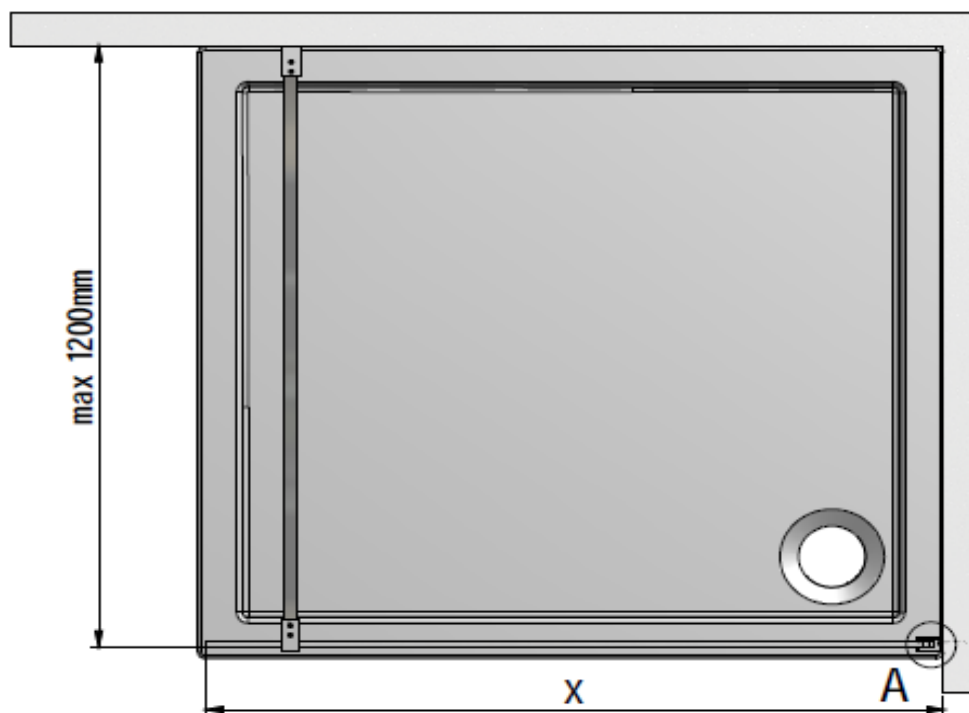

PYRA – Paroi à l'italienne verre transparent épaisseur 6mm

Référence:

Code T:

Code C:

Code EAN:

COLLECTION : PYRA

FINITION : Profilé silver
Verre transparent

PRINCIPAUX ATOUTS :

Descriptif du produit

La paroi à l'italienne PYRA présente les caractéristiques suivantes:

- Paroi italienne à poser seule
- Hauteur: 2000 mm
- Hauteur avec bras: 2040 mm
- Largeur: 800 à 1400 mm
- Extensibilité: 20 mm
- Verre de sécurité transparent 6 mm traité anti-calcaire
- Profilé en aluminium silver
- Barre de renfort murale 1200 mm recoupable
- Volet mobile 370 mm en option
- Norme CE: EN 14428 : 2005
- Norme de vitrage: EN 12150-1 : 2000

Dessin technique

TAILLE	X
900	880-900
1000	980-1000
1200	1180-1200
800	780-800
1400	1380-1400

Sous réserves de modifications ou d'erreurs typographiques. Toute reproduction totale ou partielle, tant en France qu'à l'étranger, est interdite compte tenu des dispositions légales en vigueur relative à la propriété artistique et intellectuelle. Photos non contractuelles