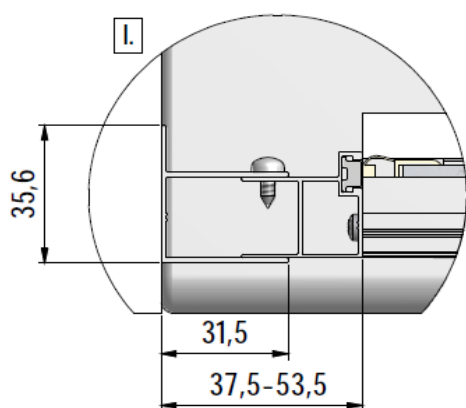

Dessin technique

	X (MIN-MAX)
800	775-807
900	875-907
1000	975-1007

Sous réserves de modifications ou d'erreurs typographiques. Toute reproduction totale ou partielle, tant en France qu'à l'étranger, est interdite compte tenu des dispositions légales en vigueur relative à la propriété artistique et intellectuelle. Photos non contractuelles