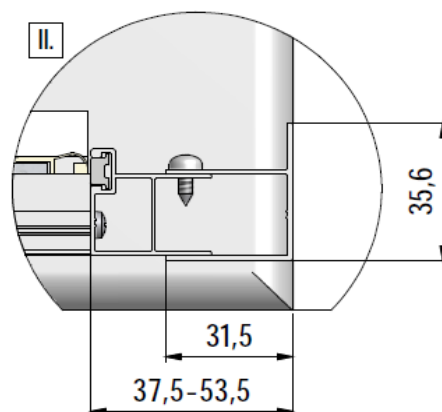

Dessin technique

	X (MIN-MAX)
800	775-807
900	875-907
1000	975-1007

Sous réserves de modifications ou d'erreurs typographiques. Toute reproduction totale ou partielle, tant en France qu'à l'étranger, est interdite compte tenu des dispositions légales en vigueur relative à la propriété artistique et intellectuelle. Photos non contractuelles