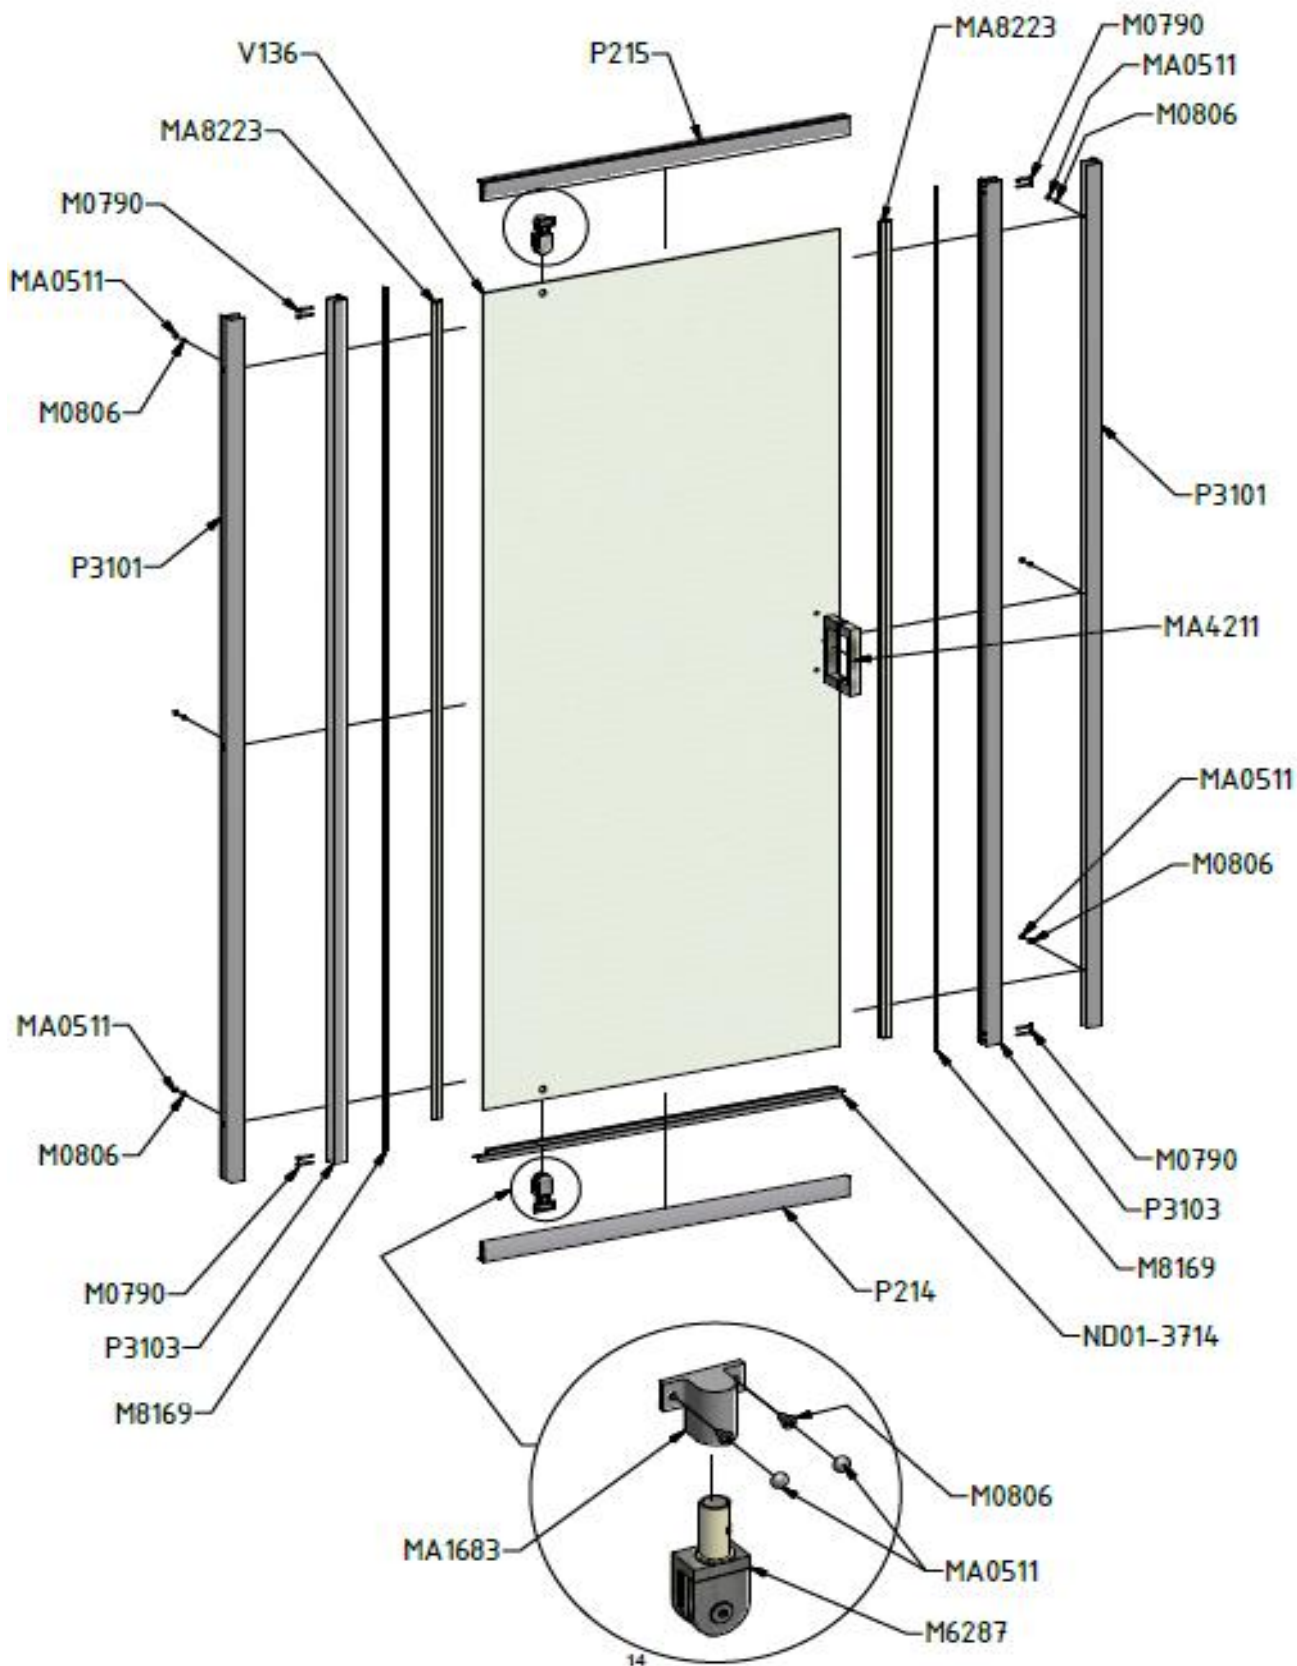

Vue éclatée

Sous réserves de modifications ou d'erreurs typographiques. Toute reproduction totale ou partielle, tant en France qu'à l'étranger, est interdite compte tenu des dispositions légales en vigueur relative à la propriété artistique et intellectuelle. Photos non contractuelles