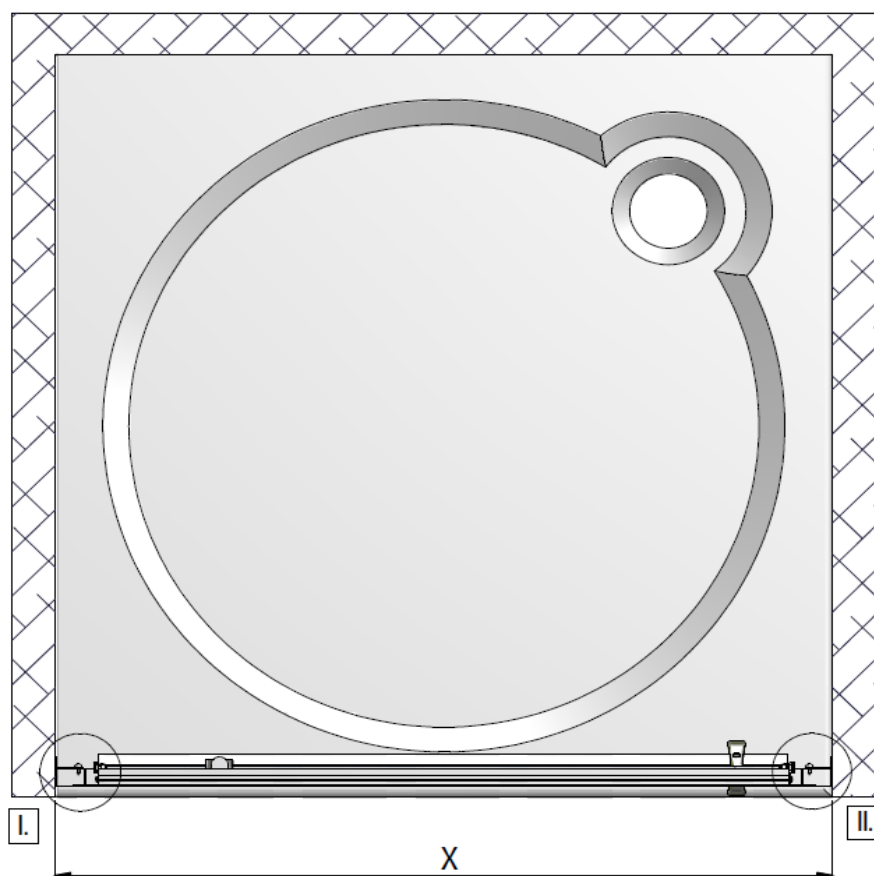

Dessin technique

	X (MIN-MAX)
800	775-807
900	875-907
1000	975-1007

Sous réserves de modifications ou d'erreurs typographiques. Toute reproduction totale ou partielle, tant en France qu'à l'étranger, est interdite compte tenu des dispositions légales en vigueur relative à la propriété artistique et intellectuelle. Photos non contractuelles