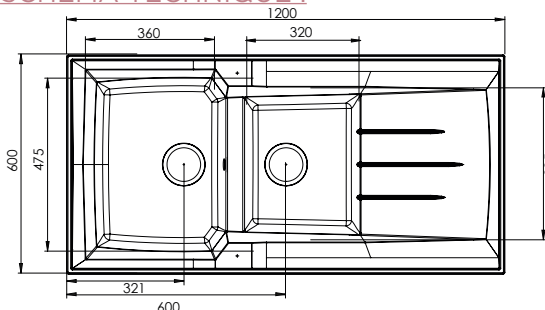

SCHÉMA TECHNIQUE :