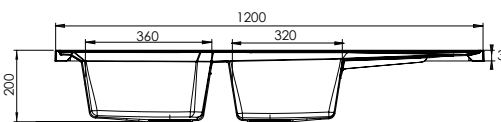

SCHÉMA TECHNIQUE :